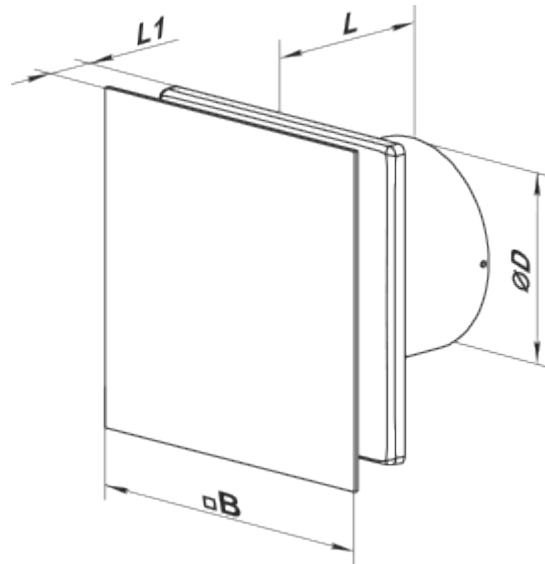

Аксессуары

Фланці

Найменування	Фото	Опис
Ф0 100		Фланець віконний застосовується для всіх вентиляторів ВЕНТС за винятком моделей серій ВКО, ВКО1, іFan, Квайт, МАО, ЦФ