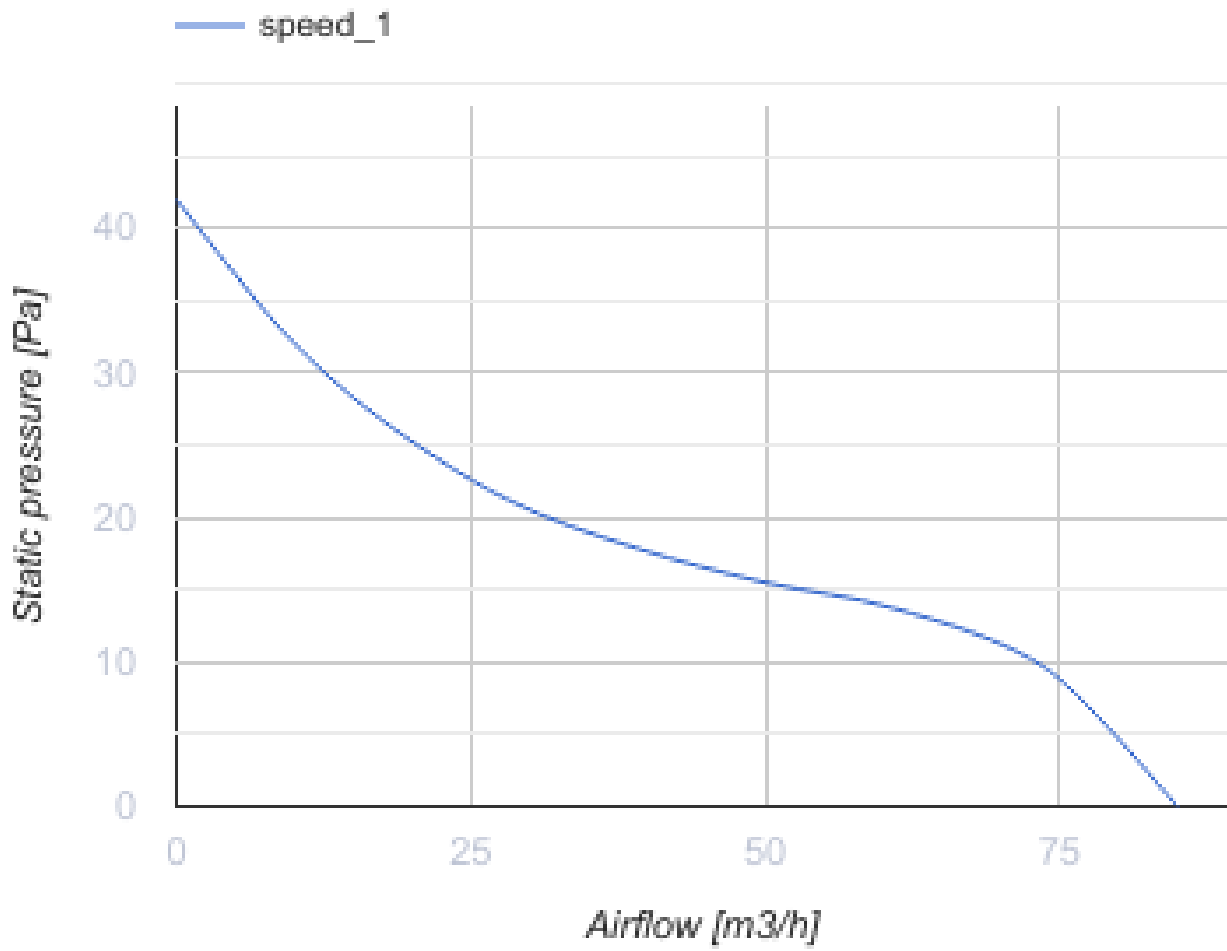

100 Солід Глас Т Чорний

Осьовий вентилятор з низьким рівнем шуму та енергоспоживання для витяжної вентиляції, яка підходить для використання в Зоні 1

- Максимальна витрата повітря: 85
- Рівень звукового тиску LpA на відстані 3 м: 26
- Тип двигуна: АС
- Матеріал корпусу: Пластик
- Захист від зворотньої тяги: Зворотний клапан
- Таймер: Таймер вимкнення

	Одиниця виміру	100 Солід Глас Т Чорний
Розмір повітропроводу, який приєднується	мм	100
Швидкість	-	1
Мінімальна напруга живлення	В	220
Максимальна напруга живлення	В	240
Частота мережі живлення	Гц	50
Номінальна потужність	Вт	8
Максимальний струм	А	0.5
Максимальна витрата повітря	м ³ /год	85
Швидкість обертання	-	2100
Рівень звукового тиску LpA на відстані 3 м	дБ(А)	26
Вага	кг	0.51
Мінімальна температура оточуючого повітря	°С	1
Максимальна температура оточуючого повітря	°С	45
Клас захисту	-	IP44 Zone 1