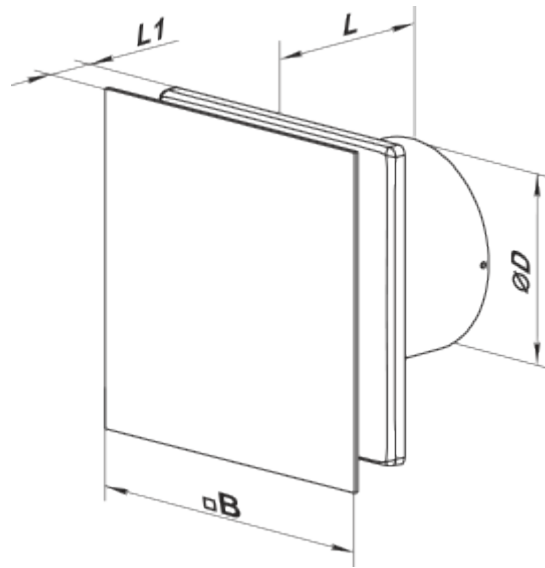

Ø D	B	L	L1
99	160	79	38

Аксессуары

Кухонні витяжні зонти

Найменування	Фото	Опис
Ф0 100		Фланець віконний застосовується для всіх вентиляторів ВЕНТС за винятком моделей серій ВКО, ВКО1, iFan, Квайт, МАО, ЦФ