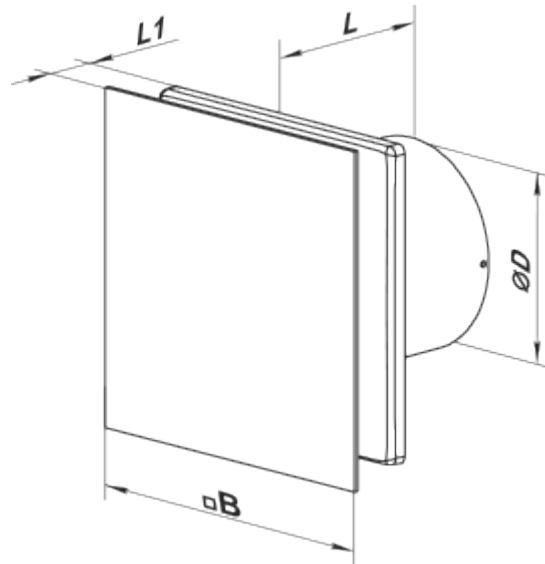

	Одиниця виміру	100 Солід Глас Т Чорний
Розмір повітропроводу, який приєднується	мм	100
Швидкість	-	1
Мінімальна напруга живлення	В	220
Максимальна напруга живлення	В	240
Частота мережі живлення	Гц	50
Номінальна потужність	Вт	8
Максимальний струм	А	0.5
Максимальна витрата повітря	м <sup>3</sup> /год	85
Швидкість обертання	-	2100
Рівень звукового тиску LpA на відстані 3 м	дБ(А)	26
Вага	кг	0.51
Мінімальна температура оточуючого повітря	°С	1
Максимальна температура оточуючого повітря	°С	45
Клас захисту	-	IP44 Zone 1

### Розміри

Ø D	B	L	L1
99	160	79	38