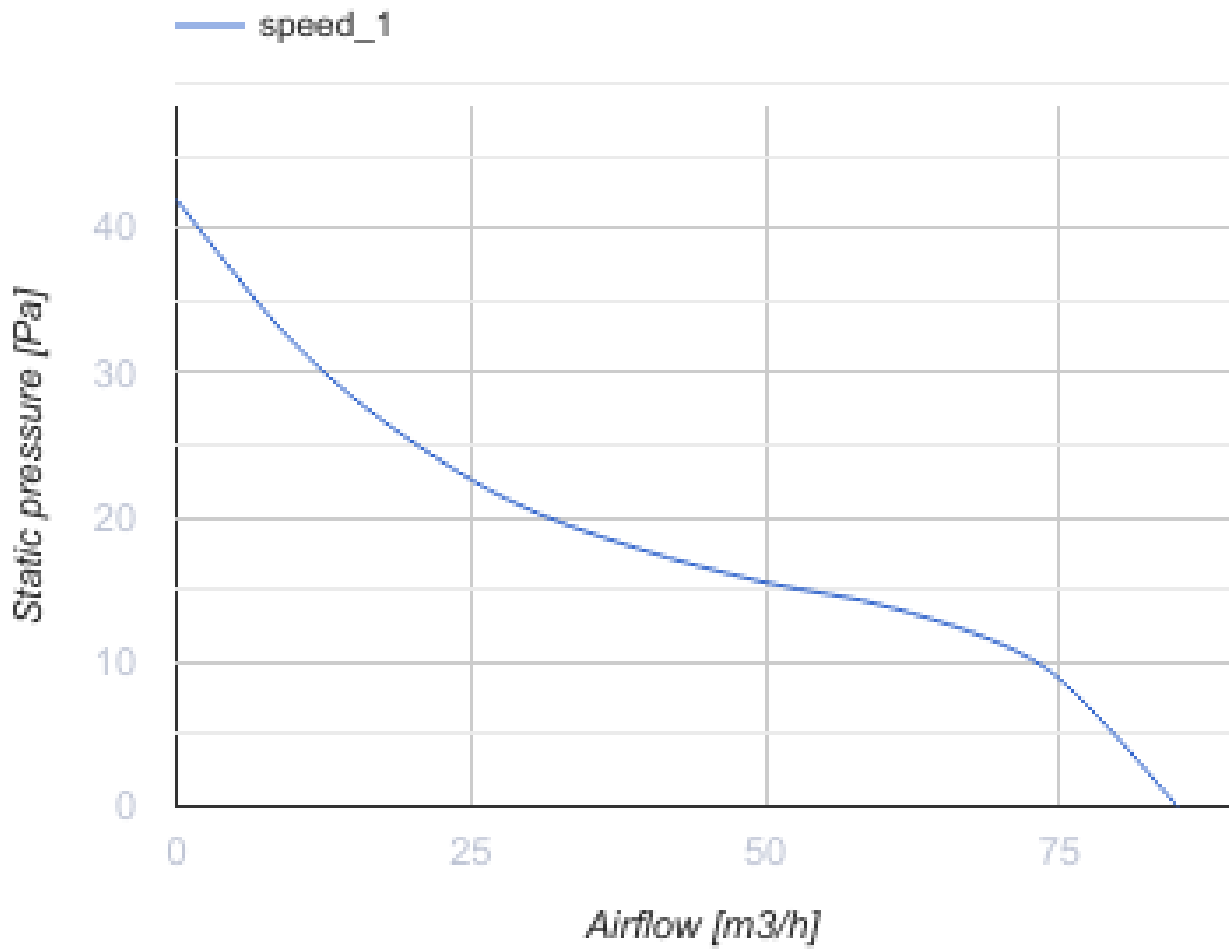

# 100 Солід Глас Т Чорний

Осьові вентилятори зі скляними панелями для витяжної вентиляції, які підходять для використання в Зоні 1

- Максимальна витрата повітря: 85
- Рівень звукового тиску LpA на відстані 3 м: 26
- Тип двигуна: АС
- Матеріал корпусу: Пластик
- Захист від зворотньої тяги: Зворотний клапан
- Таймер: Таймер вимкнення

	Одиниця виміру	100 Солід Глас Т Чорний
Розмір повітропроводу, який приєднується	мм	100
Швидкість	-	1
Мінімальна напруга живлення	В	220
Максимальна напруга живлення	В	240
Частота мережі живлення	Гц	50
Номінальна потужність	Вт	8
Максимальний струм	А	0.5
Максимальна витрата повітря	м <sup>3</sup> /год	85
Швидкість обертання	-	2100
Рівень звукового тиску LpA на відстані 3 м	дБ(А)	26
Вага	кг	0.51
Мінімальна температура оточуючого повітря	°С	1
Максимальна температура оточуючого повітря	°С	45
Клас захисту	-	IP44 Zone 1

### Розміри

Ø D	B	L	L1
99	160	79	38