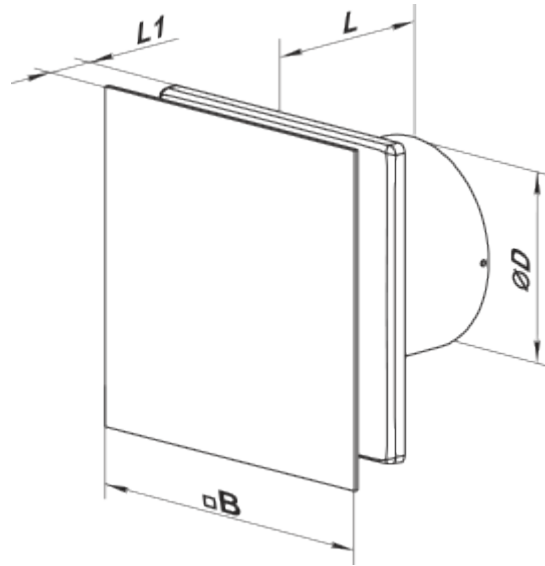

$\varnothing D$	B	L	L1
99	160	79	38

Аксессуары

Кухонні витяжні зонти

Найменування	Фото	Опис
Ф0 100		Фланець віконний застосовується для всіх вентиляторів ВЕНТС за винятком моделей серій ВКО, ВКО1, iFan, Квайт, МАО, ЦФ