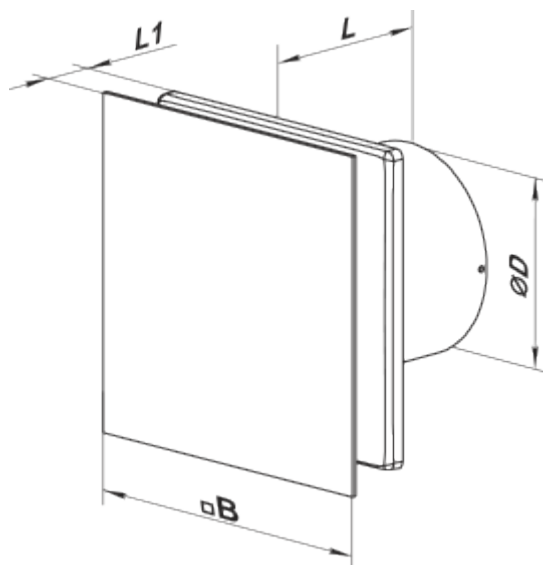

	Одиниця виміру	100 Солід Глас ТН Чорний
Розмір повітропроводу, який приєднується	мм	100
Швидкість	-	1
Мінімальна напруга живлення	В	220
Максимальна напруга живлення	В	240
Частота мережі живлення	Гц	50
Номинальна потужність	Вт	8
Максимальний струм	А	0.5
Максимальна витрата повітря	м <sup>3</sup> /год	85
Швидкість обертання	-	2100
Рівень звукового тиску LpA на відстані 3 м	дБ(А)	26
Вага	кг	0.51
Мінімальна температура оточуючого повітря	°С	1
Максимальна температура оточуючого повітря	°С	45
Клас захисту	-	IP44 Zone 1

### Розміри

Ø D	B	L	L1
99	160	79	38