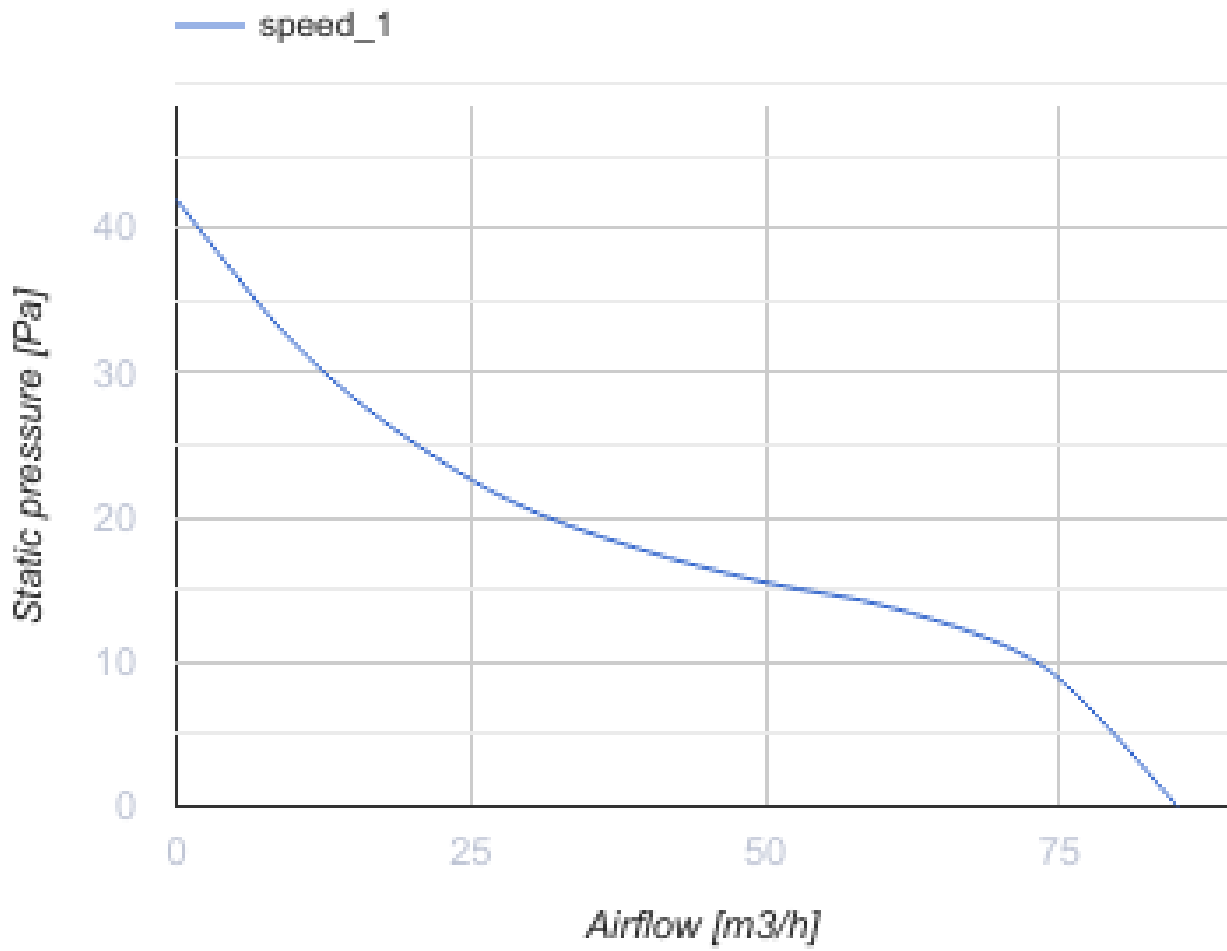

100 Солід Глас ТН Червоний

Осьовий вентилятор з низьким рівнем шуму та енергоспоживання для витяжної вентиляції, яка підходить для використання в Зоні 1

- Максимальна витрата повітря: 85
- Рівень звукового тиску LpA на відстані 3 м: 26
- Тип двигуна: АС
- Матеріал корпусу: Пластик
- Захист від зворотньої тяги: Зворотний клапан
- Датчик вологості
- Таймер: Таймер вимкнення

| | Одиниця виміру | 100 Солід Глас ТН Червоний |
|--|---------------------|----------------------------|
| Розмір повітропроводу, який приєднується | мм | 100 |
| Швидкість | - | 1 |
| Мінімальна напруга живлення | В | 220 |
| Максимальна напруга живлення | В | 240 |
| Частота мережі живлення | Гц | 50 |
| Номінальна потужність | Вт | 8 |
| Максимальний струм | А | 0.5 |
| Максимальна витрата повітря | м ³ /год | 85 |
| Швидкість обертання | - | 2100 |
| Рівень звукового тиску LpA на відстані 3 м | дБ(А) | 26 |
| Вага | кг | 0.51 |
| Мінімальна температура оточуючого повітря | °С | 1 |
| Максимальна температура оточуючого повітря | °С | 45 |
| Клас захисту | - | IP44 Zone 1 |