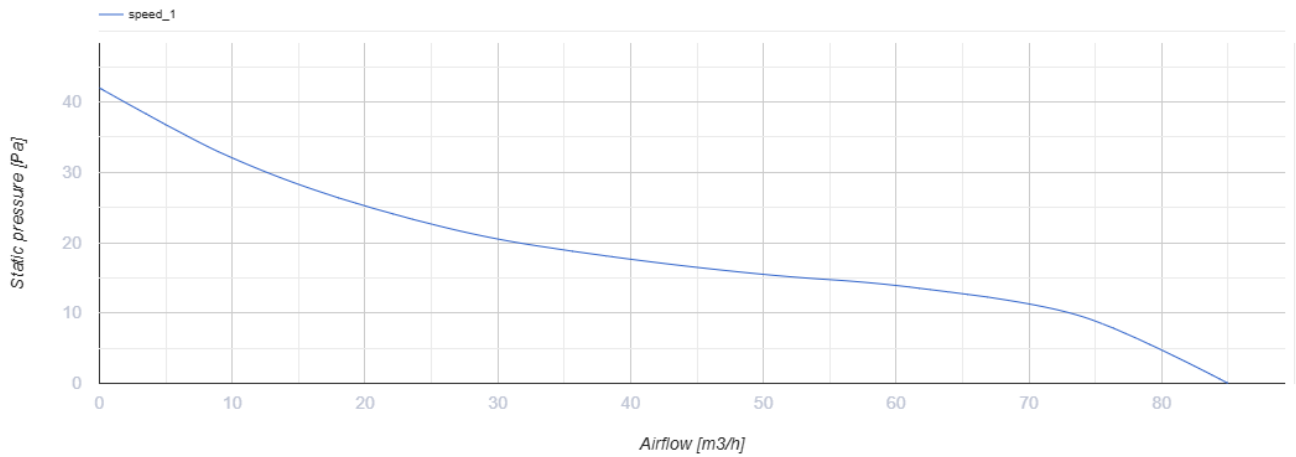

# 100 Солід Глас В Чорний

Осьові вентилятори зі скляними панелями для витяжної вентиляції, які підходять для використання в Зоні 1

- Максимальна витрата повітря: 85
- Рівень звукового тиску LpA на відстані 3 м: 26
- Тип двигуна: АС
- Матеріал корпусу: Пластик
- Захист від зворотньої тяги: Зворотний клапан
- Шнурковий вимикач

	Одиниця виміру	100 Солід Глас В Чорний
Розмір повітропроводу, який приєднується	мм	100
Швидкість	-	1
Мінімальна напруга живлення	В	220
Максимальна напруга живлення	В	240
Частота мережі живлення	Гц	50
Номінальна потужність	Вт	8
Максимальний струм	А	0.5
Максимальна витрата повітря	м <sup>3</sup> /год	85
Швидкість обертання	-	2100
Рівень звукового тиску LpA на відстані 3 м	дБ(А)	26
Вага	кг	0.51
Мінімальна температура оточуючого повітря	°С	1
Максимальна температура оточуючого повітря	°С	45
Клас захисту	-	IP44 Zone 1

## Розміри

Ø D	B	L	L1
99	160	79	38