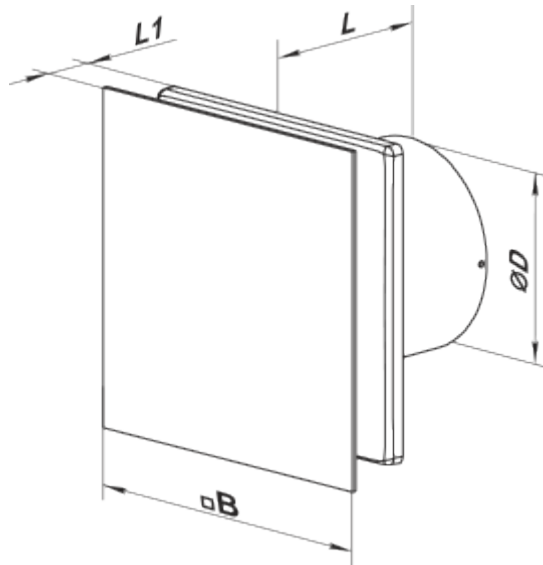

	Одиниця виміру	100 Солід Глас В Чорний
Розмір повітропроводу, який приєднується	мм	100
Швидкість	-	1
Мінімальна напруга живлення	В	220
Максимальна напруга живлення	В	240
Частота мережі живлення	Гц	50
Номінальна потужність	Вт	8
Максимальний струм	А	0.5
Максимальна витрата повітря	м <sup>3</sup> /год	85
Швидкість обертання	-	2100
Рівень звукового тиску LpA на відстані 3 м	дБ(А)	26
Вага	кг	0.51
Мінімальна температура оточуючого повітря	°С	1
Максимальна температура оточуючого повітря	°С	45
Клас захисту	-	IP44 Zone 1

## Розміри

Ø D	B	L	L1
99	160	79	38