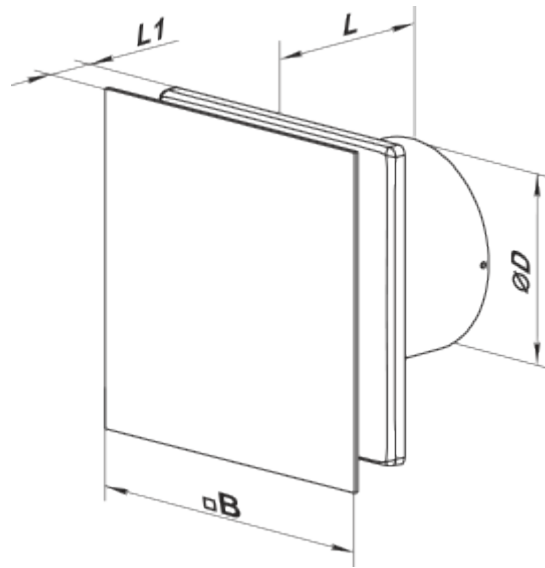

	Одиниця виміру	100 Солід Глас В Червоний
Розмір повітропроводу, який приєднується	мм	100
Швидкість	-	1
Мінімальна напруга живлення	В	220
Максимальна напруга живлення	В	240
Частота мережі живлення	Гц	50
Номінальна потужність	Вт	8
Максимальний струм	А	0.5
Максимальна витрата повітря	м <sup>3</sup> /год	85
Швидкість обертання	-	2100
Рівень звукового тиску LpA на відстані 3 м	дБ(А)	26
Вага	кг	0.51
Мінімальна температура оточуючого повітря	°С	1
Максимальна температура оточуючого повітря	°С	45
Клас захисту	-	IP44 Zone 1

## Розміри

Ø D	B	L	L1
99	160	79	38