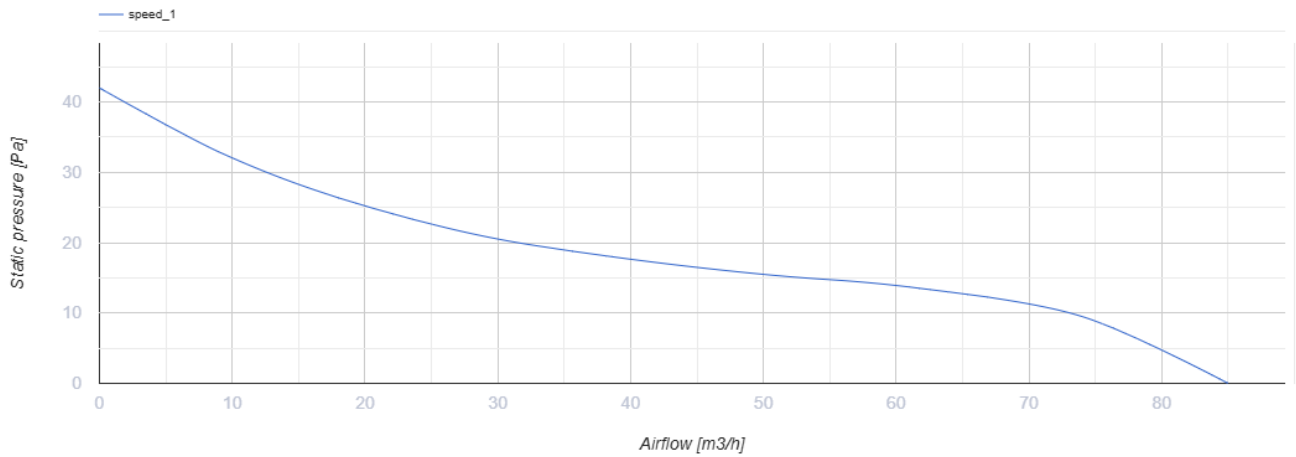

100 Солід ТН Чорний Сапфір

Осьові декоративні вентилятори для витяжної вентиляції з низьким енергоспоживанням

- Максимальна витрата повітря: 85
- Рівень звукового тиску LpA на відстані 3 м: 27
- Тип двигуна: АС
- Матеріал корпусу: Поліпропілен/Термопластичний еластомер
- Захист від зворотньої тяги: Зворотний клапан
- Таймер: Таймер вимкнення

	Одиниця виміру	100 Солід ТН Чорний Сапфір
Розмір повітропроводу, який приєднується	мм	100
Швидкість	-	1
Мінімальна напруга живлення	В	220
Максимальна напруга живлення	В	240
Частота мережі живлення	Гц	50
Номінальна потужність	Вт	8
Максимальний струм	А	0.05
Максимальна витрата повітря	м ³ /год	85
Рівень звукового тиску LpA на відстані 3 м	дБ(А)	27
Вага	кг	0.51
Мінімальна температура оточуючого повітря	°С	1
Максимальна температура оточуючого повітря	°С	45
Клас захисту	-	IP44