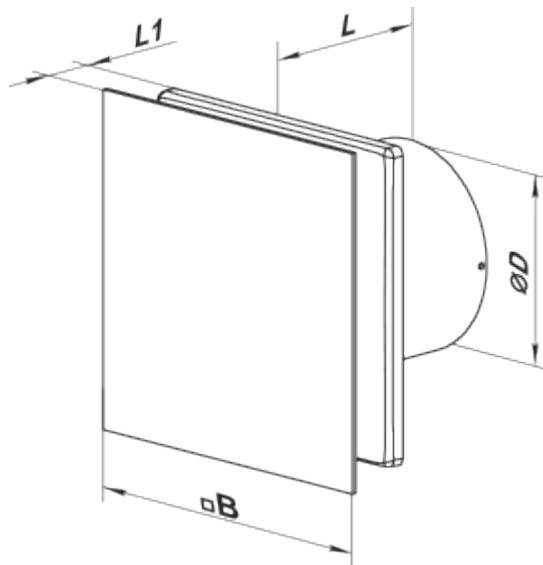

Розміри

Ø D	B	L	L1
99	160	79	38