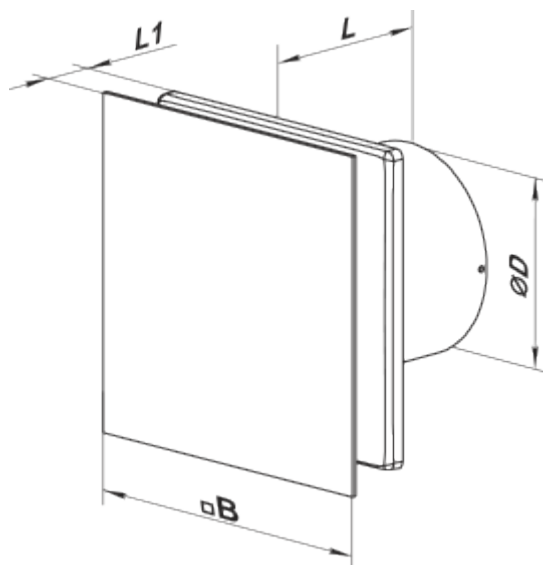

Аксессуары

Фланці

Найменування	Фото	Опис
Ф0 100		Фланець віконний застосовується для всіх вентиляторів ВЕНТС за винятком моделей серій ВКО, ВКО1, iFan, Квайт, МАО, ЦФ