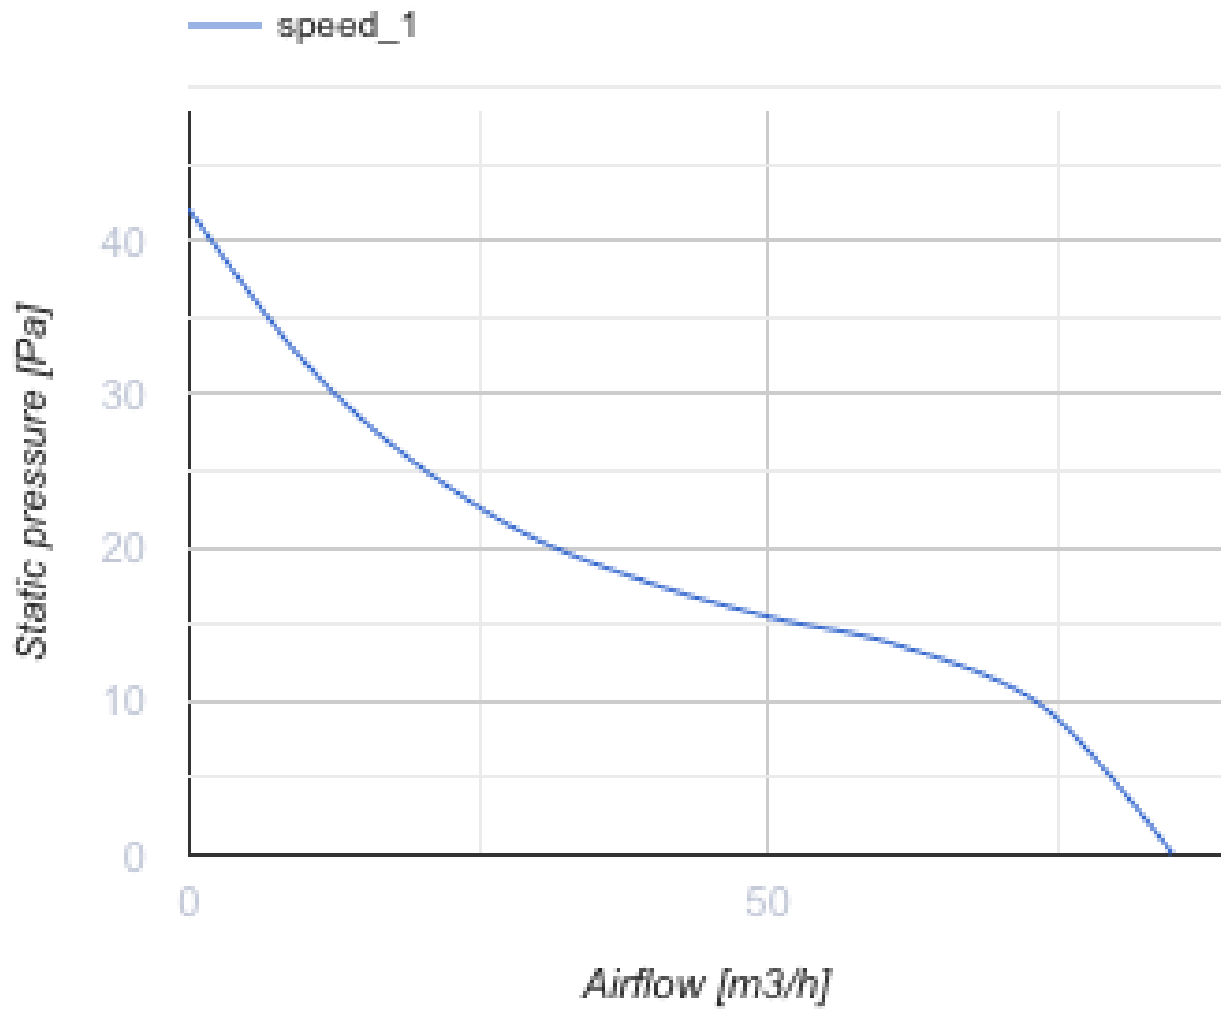

100 Солід ТН Чорний Сапфір

Осьовий вентилятор з низьким рівнем шуму та енергоспоживання для витяжної вентиляції

- Максимальна витрата повітря: 85
- Рівень звукового тиску LpA на відстані 3 м: 27
- Тип двигуна: АС
- Матеріал корпусу: Пластик
- Захист від зворотньої тяги: Зворотний клапан
- Таймер: Таймер вимкнення

	Одиниця виміру	100 Солід ТН Чорний Сапфір
Розмір повітропроводу, який приєднується	мм	100
Швидкість	-	1
Мінімальна напруга живлення	В	220
Максимальна напруга живлення	В	240
Частота мережі живлення	Гц	50
Номінальна потужність	Вт	8
Максимальний струм	А	0.05
Максимальна витрата повітря	м ³ /год	85
Рівень звукового тиску LpA на відстані 3 м	дБ(А)	27
Вага	кг	0.51
Мінімальна температура оточуючого повітря	°С	1
Максимальна температура оточуючого повітря	°С	45
Клас захисту	-	IP44