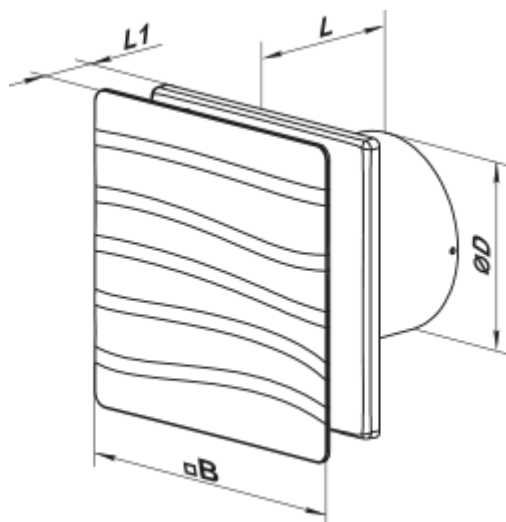

Аксессуары

Кухонні витяжні зонти

Найменування	Фото	Опис
Ф0 100		Фланець віконний застосовується для всіх вентиляторів ВЕНТС за винятком моделей серій ВКО, ВКО1, iFan, Квайт, МАО, ЦФ