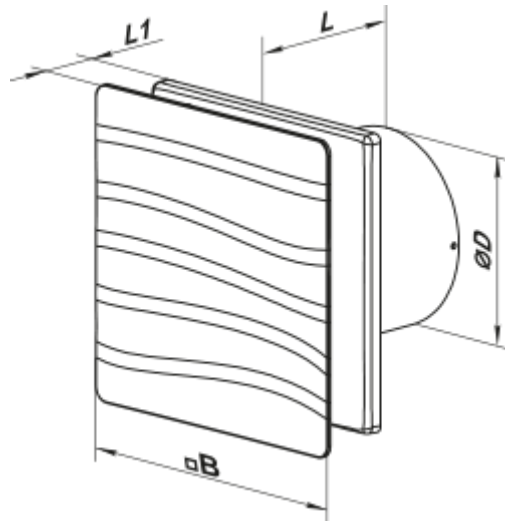

Аксессуары

Кухонні витяжні зонти

Найменування	Фото	Опис
Ф0 100		Фланець віконний застосовується для всіх вентиляторів ВЕНТС за винятком моделей серій ВКО, ВКО1, iFan, Квайт, МАО, ЦФ