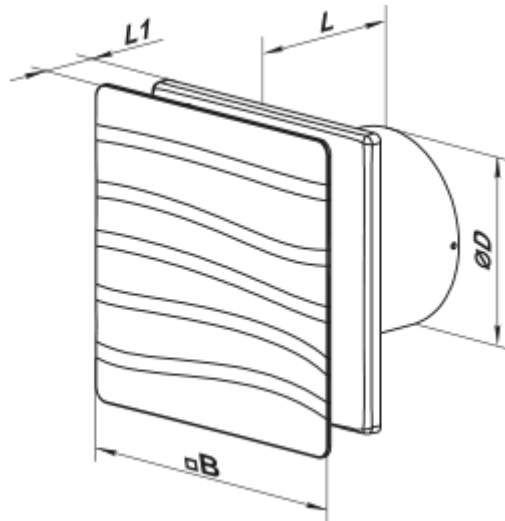

	Одиниця виміру	100 Вейв Ван В Л (220 В/60 Гц)
Розмір повітропроводу, який приєднується	мм	100
Швидкість	-	1
Мінімальна напруга живлення	В	220
Максимальна напруга живлення	В	220
Частота мережі живлення	Гц	60
Вага	кг	0.51
Мінімальна температура оточуючого повітря	°С	1
Максимальна температура оточуючого повітря	°С	45
Клас захисту	-	IP44 Zone 1

## Розміри

D	B	L	L1
99	160	79	38