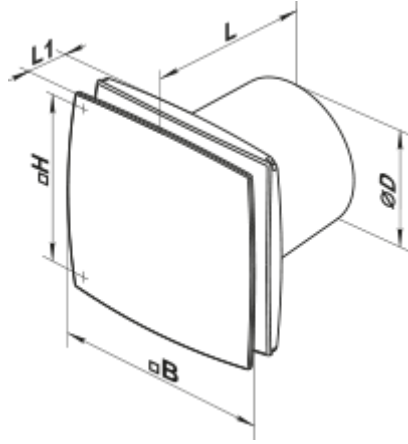

120 ЛД

Осьові декоративні вентилятори для витяжної вентиляції

- Максимальна витрата повітря: 161
- Рівень звукового тиску LpA на відстані 3 м: 34
- Тип двигуна: АС
- Матеріал корпусу: Пластик

	Одиниця виміру	120 ЛД
Розмір повітропроводу, який приєднується	мм	120
Швидкість	-	1
Мінімальна напруга живлення	В	220
Максимальна напруга живлення	В	240
Частота мережі живлення	Гц	50
Номінальна потужність	Вт	16
Максимальний струм	А	0.1
Максимальна витрата повітря	м ³ /год	161
Рівень звукового тиску LpA на відстані 3 м	дБ(А)	34
Вага	кг	0.74
Мінімальна температура оточуючого повітря	°С	1
Максимальна температура оточуючого повітря	°С	40
Клас захисту	-	IP34

Розміри

ØD	B	H	L	L1
120	177	140	129	34

Аксессуары

Кухонні витяжні зонти

Найменування	Фото	Опис
КО 120		Зворотній клапан призначений для побутових вентиляторів серії ВЕНТС М, М1, Д, С, МЗ, Х, Х1, ЛД, ЛД Фреш Тайм, Сілента-М, Сілента-С, Модерн, Вітро Стар, З Стар, Х Стар