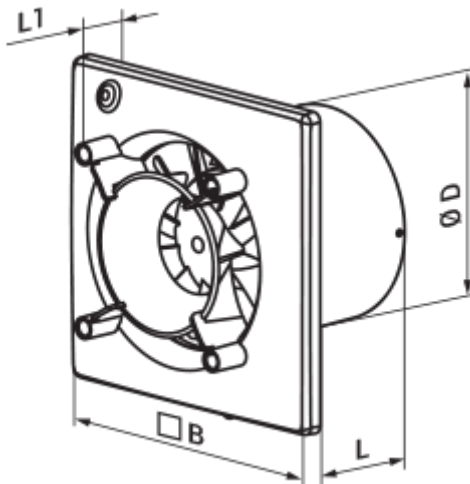

	Одиниця виміру	125 Ейс
Розмір повітропроводу, який приєднується	мм	125
Швидкість	-	1
Мінімальна напруга живлення	В	220
Максимальна напруга живлення	В	240
Частота мережі живлення	Гц	50
Номінальна потужність	Вт	17
Максимальний струм	А	0.11
Максимальна витрата повітря	м <sup>3</sup> /год	160
Швидкість обертання	-	2200
Рівень звукового тиску LpA на відстані 3 м	дБ(А)	32
Вага	кг	0
Мінімальна температура оточуючого повітря	°С	1
Максимальна температура оточуючого повітря	°С	40
Клас захисту	-	IP44

## Розміри

ØD	B	L	L1
124	180	85	37