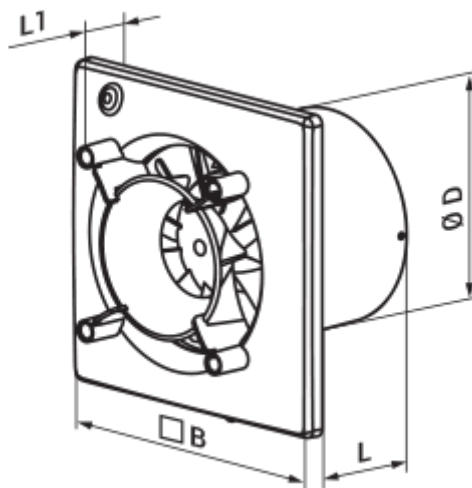

	Одиниця виміру	125 Ейс
Розмір повітропроводу, який приєднується	мм	125
Швидкість	-	1
Мінімальна напруга живлення	В	220
Максимальна напруга живлення	В	240
Частота мережі живлення	Гц	50
Номінальна потужність	Вт	17
Максимальний струм	А	0.11
Максимальна витрата повітря	м <sup>3</sup> /год	160
Швидкість обертання	-	2200
Рівень звукового тиску LpA на відстані 3 м	дБ(А)	32
Вага	кг	0
Мінімальна температура оточуючого повітря	°С	1
Максимальна температура оточуючого повітря	°С	40
Клас захисту	-	IP44

## Розміри

ØD	B	L	L1
124	180	85	37