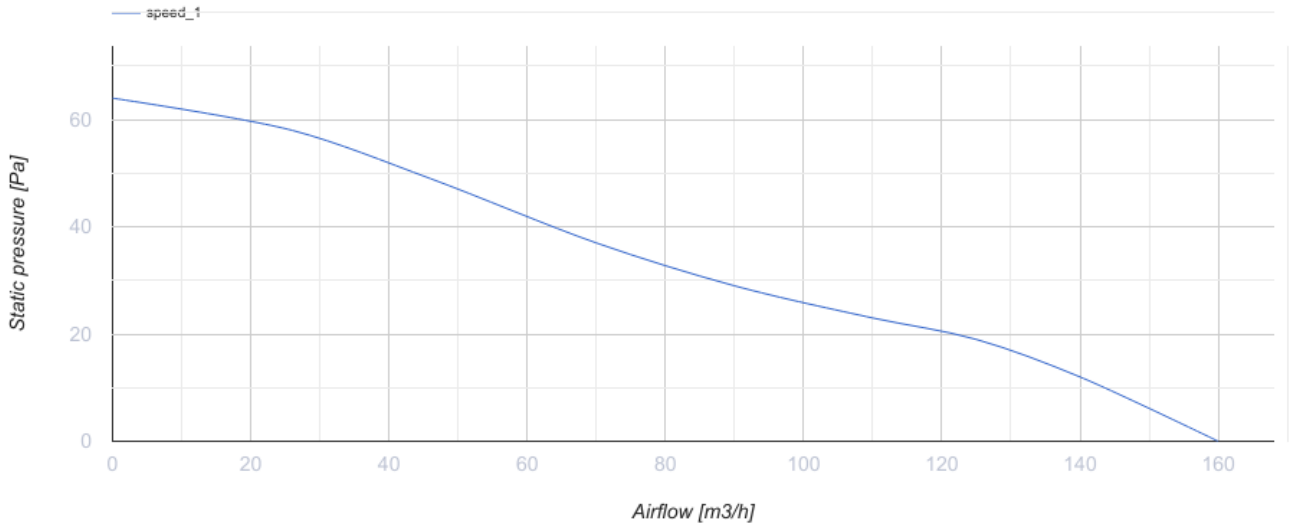

# 125 Ейс

Витяжні осьові тихі вентилятори з низьким енергоспоживанням сумісні з декоративними панелями Design concept

- Максимальна витрата повітря: 160
- Рівень звукового тиску LpA на відстані 3 м: 32
- Тип двигуна: АС
- Тип крильчатки: Змішаний
- Матеріал корпусу: Пластик

	Одиниця виміру	125 Ейс
Розмір повітропроводу, який приєднується	мм	125
Швидкість	-	1
Мінімальна напруга живлення	В	220
Максимальна напруга живлення	В	240
Частота мережі живлення	Гц	50
Номінальна потужність	Вт	17
Максимальний струм	А	0.11
Максимальна витрата повітря	м <sup>3</sup> /год	160
Швидкість обертання	-	2200
Рівень звукового тиску LpA на відстані 3 м	дБ(А)	32
Вага	кг	0
Мінімальна температура оточуючого повітря	°С	1
Максимальна температура оточуючого повітря	°С	40
Клас захисту	-	IP44

## Розміри

ØD	B	L	L1
124	180	85	37