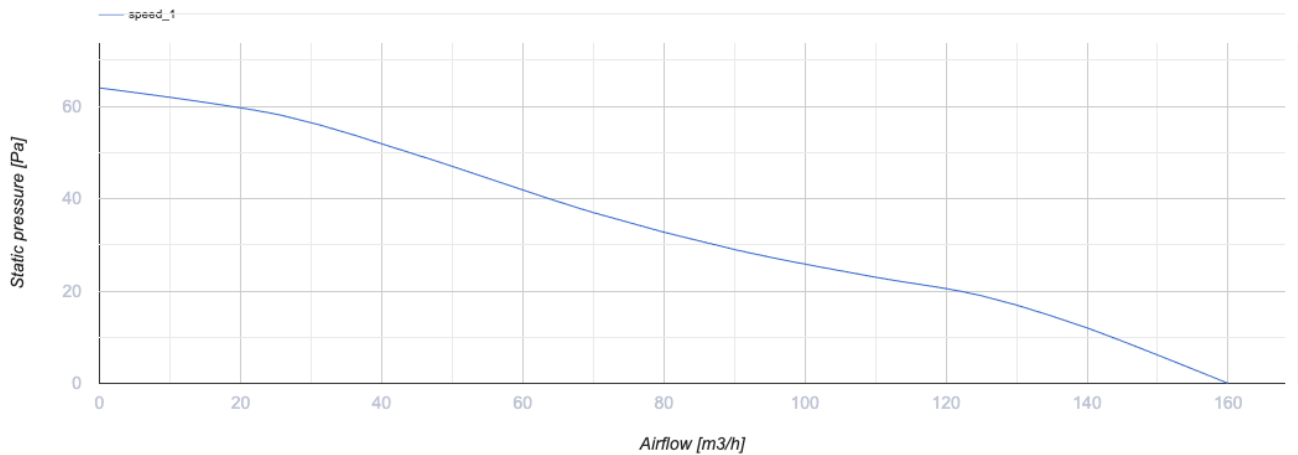

## 125 Ейс

Вентс Ейс — осьовий побутовий витяжний вентилятор системи Design Concept, з крильчаткою змішаного типу для тих, кому важливі енергозаощадження, висока продуктивність та низький рівень шуму

- Максимальна витрата повітря: 160
- Рівень звукового тиску LpA на відстані 3 м: 32
- Тип двигуна: АС
- Тип крильчатки: Змішаний
- Матеріал корпусу: Пластик

	Одиниця виміру	125 Ейс
Розмір повітропроводу, який приєднується	мм	125
Швидкість	-	1
Мінімальна напруга живлення	В	220
Максимальна напруга живлення	В	240
Частота мережі живлення	Гц	50
Номінальна потужність	Вт	17
Максимальний струм	А	0.11
Максимальна витрата повітря	м <sup>3</sup> /год	160
Швидкість обертання	-	2200
Рівень звукового тиску LpA на відстані 3 м	дБ(А)	32
Вага	кг	0
Мінімальна температура оточуючого повітря	°С	1
Максимальна температура оточуючого повітря	°С	40
Клас захисту	-	IP44

## Розміри

ØD	B	L	L1
124	180	85	37