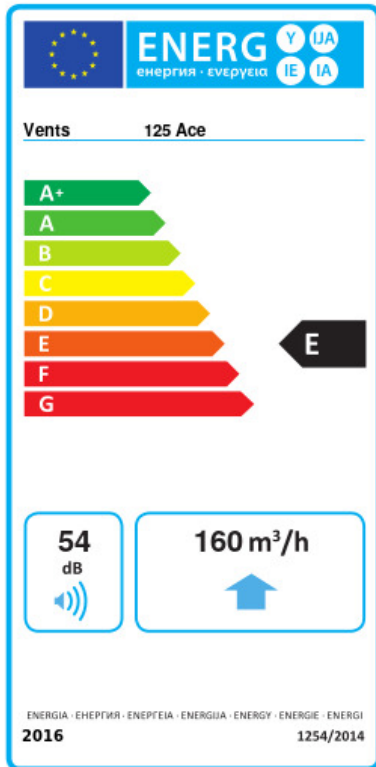

Екодизайн

Торгова марка	Вентс					
Модель	125 Ейс					
Питома споживання енергії (кВт.год/(м²/рік))	Холодний		Помірний		Теплий	
	-30	B	-13.6	E	-4.2	F
Тип установки	Unidirectional					
Тип приводу	Одношвидкісний					
Тип теплообміннику	Немає					
Максимальна витрата повітря (м³/год)	160					
Споживана потужність (Вт)	18					
Еталонна об'ємна витрата (м³/с)	0.031					
Питома споживана потужність у вихідній точці (Вт/(м³/год))	0.113					
Спосіб керування приводом	Ручне керування					
Максимальні зовнішні витоки (%)	2.7					
Декларований тип вентиляційної одиниці	RVU UVU					
Sound power level (дБ(A))	54					
Річне споживання електрики (кВт.год/рік)	Холодний		Помірний		Теплий	
	141		141		141	
Річне збереження тепла (кВт.год/рік)	Холодний		Помірний		Теплий	
	3355		1715		776