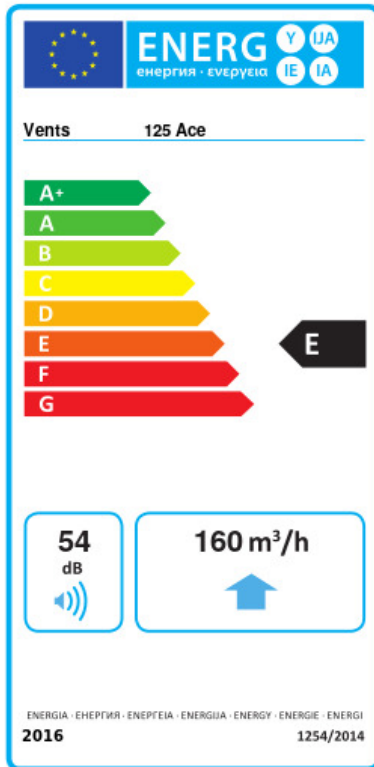

Екодизайн

Торгова марка	Вентс					
Модель	125 Ейс					
Питома споживання енергії (кВт.год/(м²/рік))	Холодний		Помірний		Теплий	
	-30	B	-13.6	E	-4.2	F
Тип установки	Unidirectional					
Тип приводу	Одношвидкісний					
Тип теплообміннику	Немає					
Максимальна витрата повітря (м³/год)	160					
Споживана потужність (Вт)	18					
Еталонна об'ємна витрата (м³/с)	0.031					
Питома споживана потужність у вихідній точці (Вт/(м³/год))	0.113					
Спосіб керування приводом	Ручне керування					
Максимальні зовнішні витоки (%)	2.7					
Sound power level (дБ(A))	54					
Декларований тип вентиляційної одиниці	RVU UVU					
Річне споживання електрики (кВт.год/рік)	Холодний		Помірний		Теплий	
	141		141		141	
Річне збереження тепла (кВт.год/рік)	Холодний		Помірний		Теплий	
	3355		1715		776