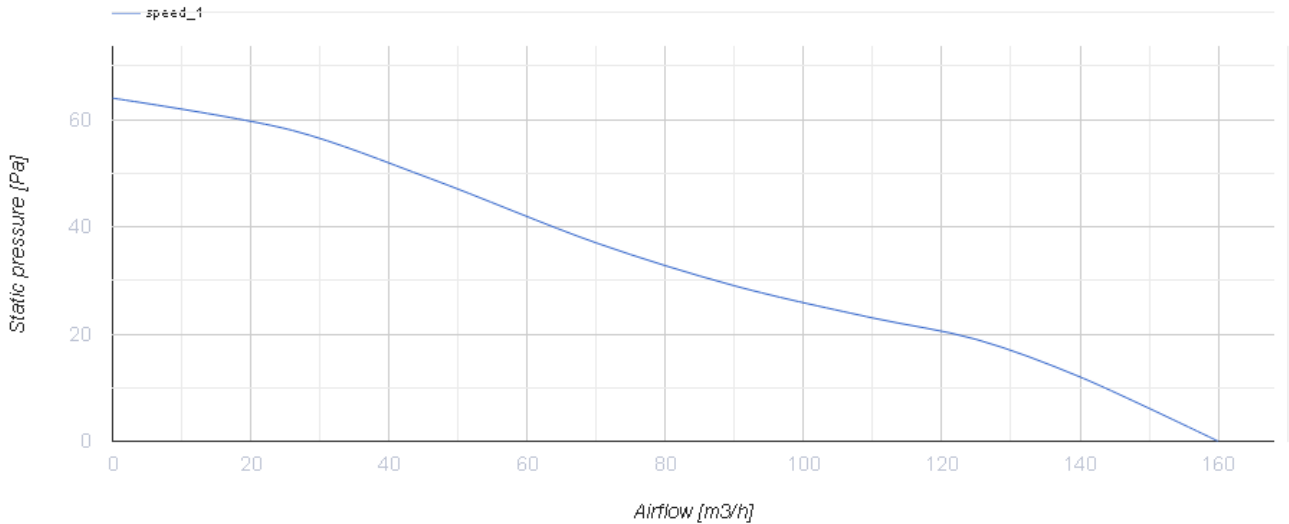

125 Ейс К Л

Витяжні осьові тихі вентилятори з низьким енергоспоживанням сумісні з декоративними панелями Design concept

- Максимальна витрата повітря: 160
- Рівень звукового тиску LpA на відстані 3 м: 32
- Тип двигуна: АС
- Тип крильчатки: Змішаний
- Матеріал корпусу: Пластик
- Захист від зворотньої тяги: Зворотний клапан

	Одиниця виміру	125 Ейс К Л
Розмір повітропроводу, який приєднується	мм	125
Швидкість	-	1
Мінімальна напруга живлення	В	220
Максимальна напруга живлення	В	240
Частота мережі живлення	Гц	50
Номінальна потужність	Вт	17
Максимальний струм	А	0.11
Максимальна витрата повітря	м ³ /год	160
Швидкість обертання	-	2200
Рівень звукового тиску LpA на відстані 3 м	дБ(А)	32
Вага	кг	0
Мінімальна температура оточуючого повітря	°С	1
Максимальна температура оточуючого повітря	°С	40
Клас захисту	-	IP44