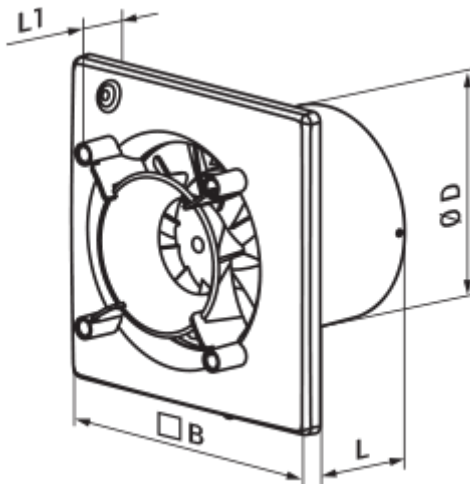

125 Ейс К Л

Витяжні осьові тихі вентилятори з низьким енергоспоживанням сумісні з декоративними панелями Design concept

- Максимальна витрата повітря: 160
- Рівень звукового тиску LpA на відстані 3 м: 32
- Тип двигуна: АС
- Тип крильчатки: Змішаний
- Матеріал корпусу: Пластик
- Захист від зворотньої тяги: Зворотний клапан

	Одиниця виміру	125 Ейс К Л
Розмір повітропроводу, який приєднується	мм	125
Швидкість	-	1
Мінімальна напруга живлення	В	220
Максимальна напруга живлення	В	240
Частота мережі живлення	Гц	50
Номінальна потужність	Вт	17
Максимальний струм	А	0.11
Максимальна витрата повітря	м ³ /год	160
Швидкість обертання	-	2200
Рівень звукового тиску LpA на відстані 3 м	дБ(А)	32
Вага	кг	0
Мінімальна температура оточуючого повітря	°С	1
Максимальна температура оточуючого повітря	°С	40
Клас захисту	-	IP44

Розміри

ØD	B	L	L1
124	180	85	37

Акcesуари

Панелі

Найменування	Фото	Опис
ФП 180 Плейн		Змінні декоративні лицьові панелі - універсальне рішення, яке дозволяє підібрати дизайн вентилятора або вентиляційної решітки під будь-який інтер'єр ванної або кухні.
ФП 180 Плейн червоний		Змінні декоративні лицьові панелі - універсальне рішення, яке дозволяє підібрати дизайн вентилятора або вентиляційної решітки під будь-який інтер'єр ванної або кухні.