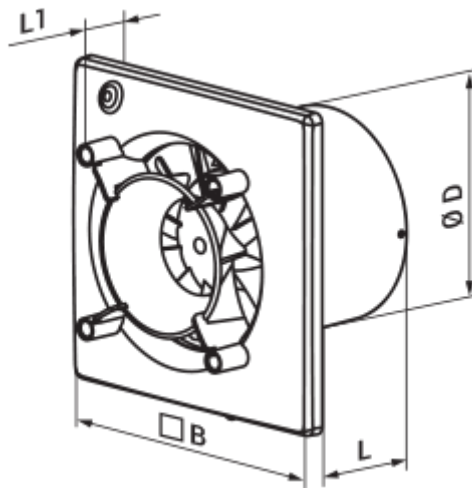

Акcesуари

Панелі

Найменування	Фото	Опис
ФП 180 Плейн		Змінні декоративні лицьові панелі – універсальне рішення, яке дозволяє підібрати дизайн вентилятора або вентиляційної решітки під будь-який інтер'єр ванної або кухні.
ФП 180 Плейн червоний		Змінні декоративні лицьові панелі – універсальне рішення, яке дозволяє підібрати дизайн вентилятора або вентиляційної решітки під будь-який інтер'єр ванної або кухні.
ФП 180 Плейн чорний сапфір		Змінні декоративні лицьові панелі – універсальне рішення, яке дозволяє підібрати дизайн вентилятора або вентиляційної решітки під будь-який інтер'єр ванної або кухні.
ФП 180 Плейн металік		Змінні декоративні лицьові панелі – універсальне рішення, яке дозволяє підібрати дизайн вентилятора або вентиляційної решітки під будь-який інтер'єр ванної або кухні.
ФП 180 Плейн він		Змінні декоративні лицьові панелі – універсальне рішення, яке дозволяє підібрати дизайн вентилятора або вентиляційної решітки під будь-який інтер'єр ванної або кухні.
ФП 180 Плейн голд		Змінні декоративні лицьові панелі – універсальне рішення, яке дозволяє підібрати дизайн вентилятора або вентиляційної решітки під будь-який інтер'єр ванної або кухні.
ФП 180 Плейн дім		Змінні декоративні лицьові панелі – універсальне рішення, яке дозволяє підібрати дизайн вентилятора або вентиляційної решітки під будь-який інтер'єр ванної або кухні.
ФП 180 Аква		Змінні декоративні лицьові панелі – універсальне рішення, яке дозволяє підібрати дизайн вентилятора або вентиляційної решітки під будь-який інтер'єр ванної або кухні.
ФП 180 Марс		Змінні декоративні лицьові панелі – універсальне рішення, яке дозволяє підібрати дизайн вентилятора або вентиляційної решітки під будь-який інтер'єр ванної або кухні.