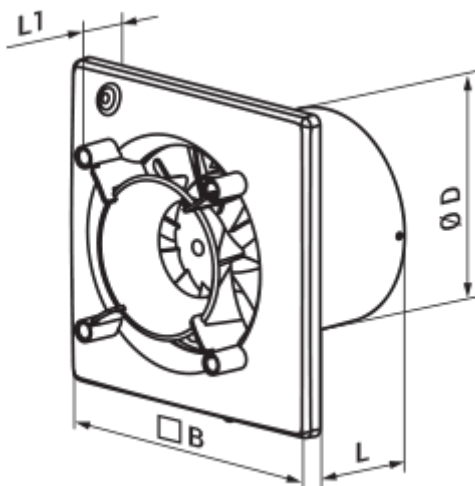

Акcesуари

Панелі

Найменування	Фото	Опис
ФП 180 Плейн		Змінні декоративні лицьові панелі – універсальне рішення, яке дозволяє підібрати дизайн вентилятора або вентиляційної решітки під будь-який інтер'єр ванної або кухні.
ФП 180 Плейн червоний		Змінні декоративні лицьові панелі – універсальне рішення, яке дозволяє підібрати дизайн вентилятора або вентиляційної решітки під будь-який інтер'єр ванної або кухні.
ФП 180 Плейн чорний сапфір		Змінні декоративні лицьові панелі – універсальне рішення, яке дозволяє підібрати дизайн вентилятора або вентиляційної решітки під будь-який інтер'єр ванної або кухні.
ФП 180 Плейн металік		Змінні декоративні лицьові панелі – універсальне рішення, яке дозволяє підібрати дизайн вентилятора або вентиляційної решітки під будь-який інтер'єр ванної або кухні.
ФП 180 Плейн він		Змінні декоративні лицьові панелі – універсальне рішення, яке дозволяє підібрати дизайн вентилятора або вентиляційної решітки під будь-який інтер'єр ванної або кухні.
ФП 180 Аква		Змінні декоративні лицьові панелі – універсальне рішення, яке дозволяє підібрати дизайн вентилятора або вентиляційної решітки під будь-який інтер'єр ванної або кухні.
ФП 180 Марс		Змінні декоративні лицьові панелі – універсальне рішення, яке дозволяє підібрати дизайн вентилятора або вентиляційної решітки під будь-який інтер'єр ванної або кухні.
ФП 180 Містері		Змінні декоративні лицьові панелі – універсальне рішення, яке дозволяє підібрати дизайн вентилятора або вентиляційної решітки під будь-який інтер'єр ванної або кухні.
ФП 180 Плейн хром		Змінні декоративні лицьові панелі – універсальне рішення, яке дозволяє підібрати дизайн вентилятора або вентиляційної решітки під будь-який інтер'єр ванної або кухні.