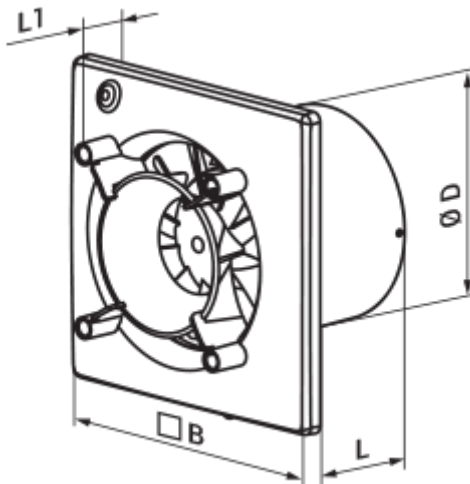

	Одиниця виміру	125 Ейс Т К Л
Розмір повітропроводу, який приєднується	мм	125
Швидкість	-	1
Мінімальна напруга живлення	В	220
Максимальна напруга живлення	В	240
Частота мережі живлення	Гц	50
Номінальна потужність	Вт	17
Максимальний струм	А	0.11
Максимальна витрата повітря	м <sup>3</sup> /год	160
Швидкість обертання	-	2200
Рівень звукового тиску LpA на відстані 3 м	дБ(А)	32
Вага	кг	0
Мінімальна температура оточуючого повітря	°С	1
Максимальна температура оточуючого повітря	°С	40
Клас захисту	-	IP44

## Розміри

ØD	B	L	L1
124	180	85	37