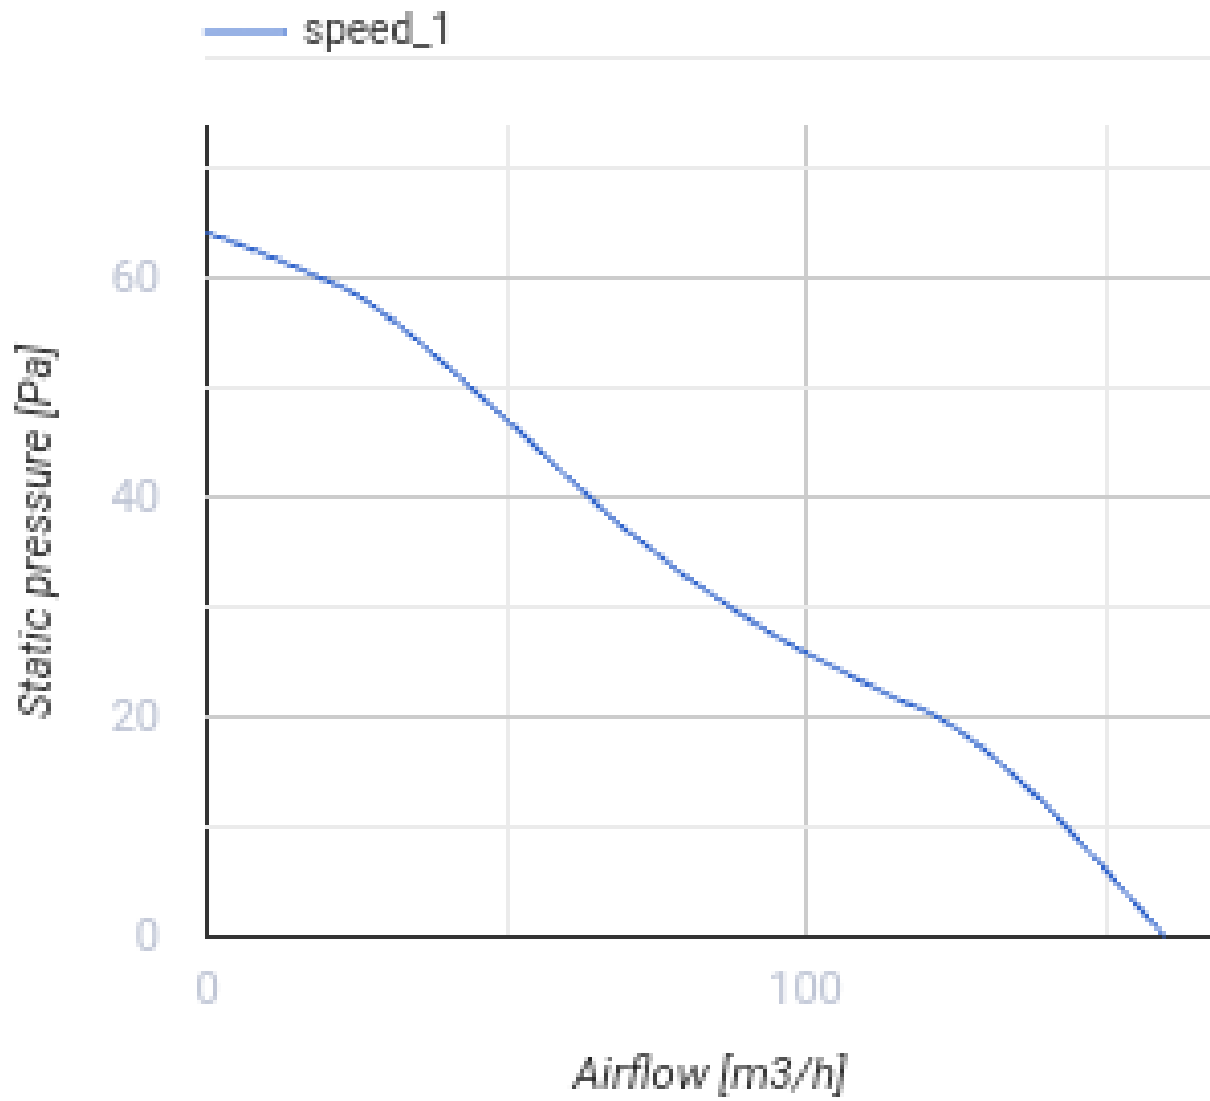

125 Ейс Т К Л

Вентс Ейс — осьовий побутовий витяжний вентилятор системи Design Concept, з крильчаткою змішаного типу для тих, кому важливі енергозаощадження, висока продуктивність та низький рівень шуму

- Максимальна витрата повітря: 160
- Рівень звукового тиску LpA на відстані 3 м: 32
- Тип двигуна: АС
- Тип крильчатки: Змішаний
- Матеріал корпусу: Пластик
- Захист від зворотної тяги: Зворотний клапан
- Таймер: Таймер вимкнення

	Одиниця виміру	125 Ейс Т К Л
Розмір повітропроводу, який приєднується	мм	125
Швидкість	-	1
Мінімальна напруга живлення	В	220
Максимальна напруга живлення	В	240
Частота мережі живлення	Гц	50
Номінальна потужність	Вт	17
Максимальний струм	А	0.11
Максимальна витрата повітря	м ³ /год	160
Швидкість обертання	-	2200
Рівень звукового тиску LpA на відстані 3 м	дБ(А)	32
Вага	кг	0
Мінімальна температура оточуючого повітря	°С	1
Максимальна температура оточуючого повітря	°С	40
Клас захисту	-	IP44