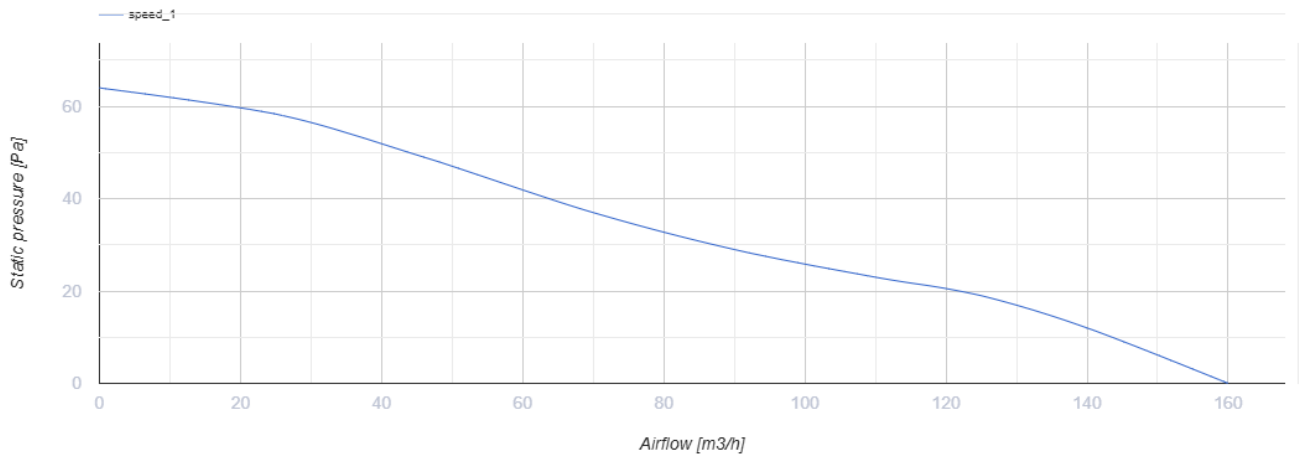

125 Ейс Т К Л

Вентс Ейс — осьовий побутовий витяжний вентилятор системи Design Concept, з крильчаткою змішаного типу для тих, кому важливі енергозаощадження, висока продуктивність та низький рівень шуму

- Максимальна витрата повітря: 160
- Рівень звукового тиску LpA на відстані 3 м: 32
- Тип двигуна: АС
- Тип крильчатки: Змішаний
- Матеріал корпусу: Пластик
- Захист від зворотної тяги: Зворотний клапан
- Таймер: Таймер вимкнення

	Одиниця виміру	125 Ейс Т К Л
Розмір повітропроводу, який приєднується	мм	125
Швидкість	-	1
Мінімальна напруга живлення	В	220
Максимальна напруга живлення	В	240
Частота мережі живлення	Гц	50
Номінальна потужність	Вт	17
Максимальний струм	А	0.11
Максимальна витрата повітря	м ³ /год	160
Швидкість обертання	-	2200
Рівень звукового тиску LpA на відстані 3 м	дБ(А)	32
Вага	кг	0
Мінімальна температура оточуючого повітря	°С	1
Максимальна температура оточуючого повітря	°С	40
Клас захисту	-	IP44