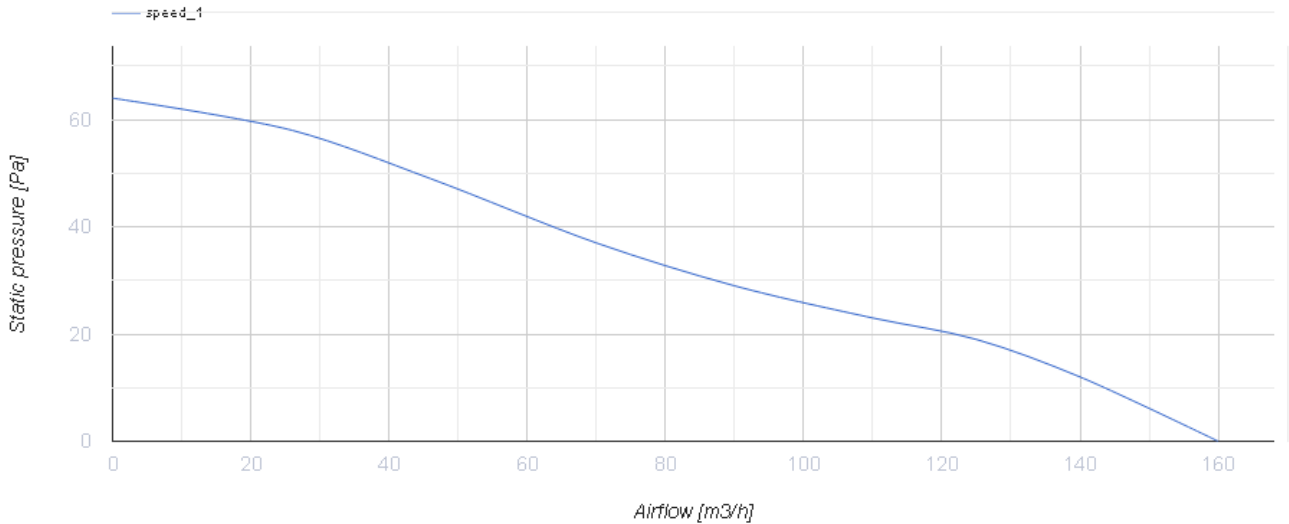

# 125 Ейс Т К Л

Витяжні осьові тихі вентилятори з низьким енергоспоживанням сумісні з декоративними панелями Design concept

- Максимальна витрата повітря: 160
- Рівень звукового тиску LpA на відстані 3 м: 32
- Тип двигуна: АС
- Тип крильчатки: Змішаний
- Матеріал корпусу: Пластик
- Захист від зворотньої тяги: Зворотний клапан
- Таймер: Таймер вимкнення

	Одиниця виміру	125 Ейс Т К Л
Розмір повітропроводу, який приєднується	мм	125
Швидкість	-	1
Мінімальна напруга живлення	В	220
Максимальна напруга живлення	В	240
Частота мережі живлення	Гц	50
Номінальна потужність	Вт	17
Максимальний струм	А	0.11
Максимальна витрата повітря	м <sup>3</sup> /год	160
Швидкість обертання	-	2200
Рівень звукового тиску LpA на відстані 3 м	дБ(А)	32
Вага	кг	0
Мінімальна температура оточуючого повітря	°С	1
Максимальна температура оточуючого повітря	°С	40
Клас захисту	-	IP44

## Розміри

ØD	B	L	L1
124	180	85	37