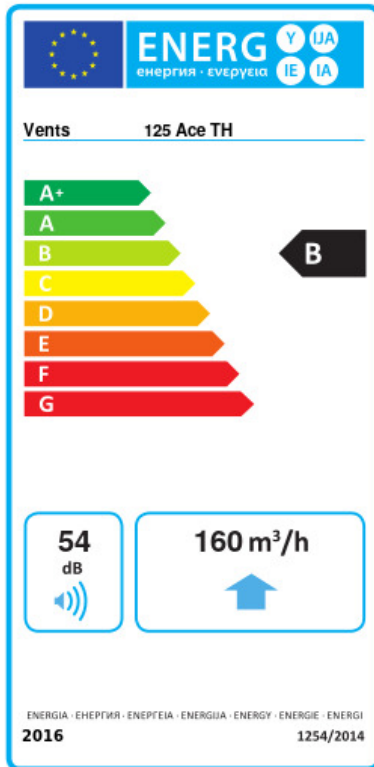

Екодизайн

Торгова марка	Вентс					
Модель	125 Ейс ТН					
Питома споживання енергії (кВт.год/(м²/рік))	Холодний		Помірний		Теплий	
	-53.1	A+	-26	B	-10.5	E
Тип установки	Unidirectional					
Тип приводу	Одношвидкісний					
Тип теплообміннику	Немає					
Максимальна витрата повітря (м³/год)	160					
Споживана потужність (Вт)	18					
Еталонна об'ємна витрата (м³/с)	0.031					
Питома споживана потужність у вихідній точці (Вт/(м³/год))	0.113					
Спосіб керування приводом	Локальне регулювання споживання					
Максимальні зовнішні витоки (%)	2.7					
Декларований тип вентиляційної одиниці	RVU UVU					
Sound power level (дБ(A))	54					
Річне споживання електрики (кВт.год/рік)	Холодний		Помірний		Теплий	
	92		92		92	
Річне збереження тепла (кВт.год/рік)	Холодний		Помірний		Теплий	
	5536		2830		1280