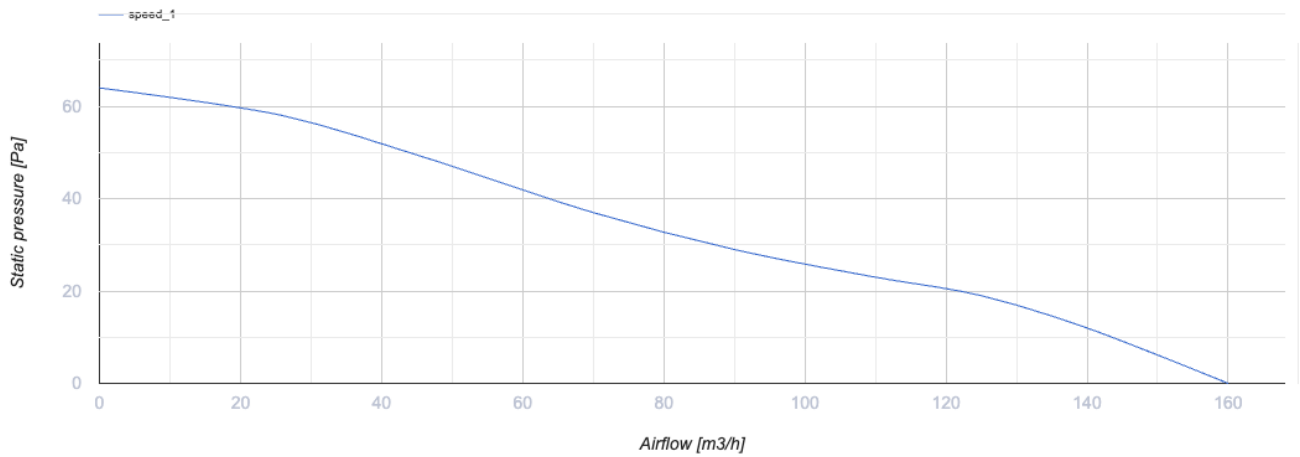

# 125 Ейс TH

Вентс Ейс — осьовий побутовий витяжний вентилятор системи Design Concept, з крильчаткою змішаного типу для тих, кому важливі енергозаощадження, висока продуктивність та низький рівень шуму

- Максимальна витрата повітря: 160
- Рівень звукового тиску LpA на відстані 3 м: 32
- Тип двигуна: АС
- Тип крильчатки: Змішаний
- Матеріал корпусу: Пластик
- Датчик вологості
- Таймер: Таймер вимкнення

	Одиниця виміру	125 Ейс TH
Розмір повітропроводу, який приєднується	мм	125
Швидкість	-	1
Мінімальна напруга живлення	В	220
Максимальна напруга живлення	В	240
Частота мережі живлення	Гц	50
Номінальна потужність	Вт	17
Максимальний струм	А	0.11
Максимальна витрата повітря	м <sup>3</sup> /год	160
Швидкість обертання	-	2200
Рівень звукового тиску LpA на відстані 3 м	дБ(А)	32
Вага	кг	0
Мінімальна температура оточуючого повітря	°С	1
Максимальна температура оточуючого повітря	°С	40
Клас захисту	-	IP44

## Розміри

ØD	B	L	L1
124	180	85	37