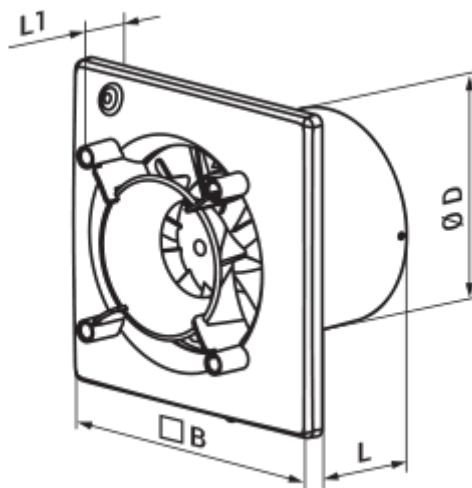

	Одиниця виміру	125 Ейс TH
Розмір повітропроводу, який приєднується	мм	125
Швидкість	-	1
Мінімальна напруга живлення	В	220
Максимальна напруга живлення	В	240
Частота мережі живлення	Гц	50
Номінальна потужність	Вт	17
Максимальний струм	А	0.11
Максимальна витрата повітря	м <sup>3</sup> /год	160
Швидкість обертання	-	2200
Рівень звукового тиску LpA на відстані 3 м	дБ(А)	32
Вага	кг	0
Мінімальна температура оточуючого повітря	°С	1
Максимальна температура оточуючого повітря	°С	40
Клас захисту	-	IP44

## Розміри

ØD	B	L	L1
124	180	85	37