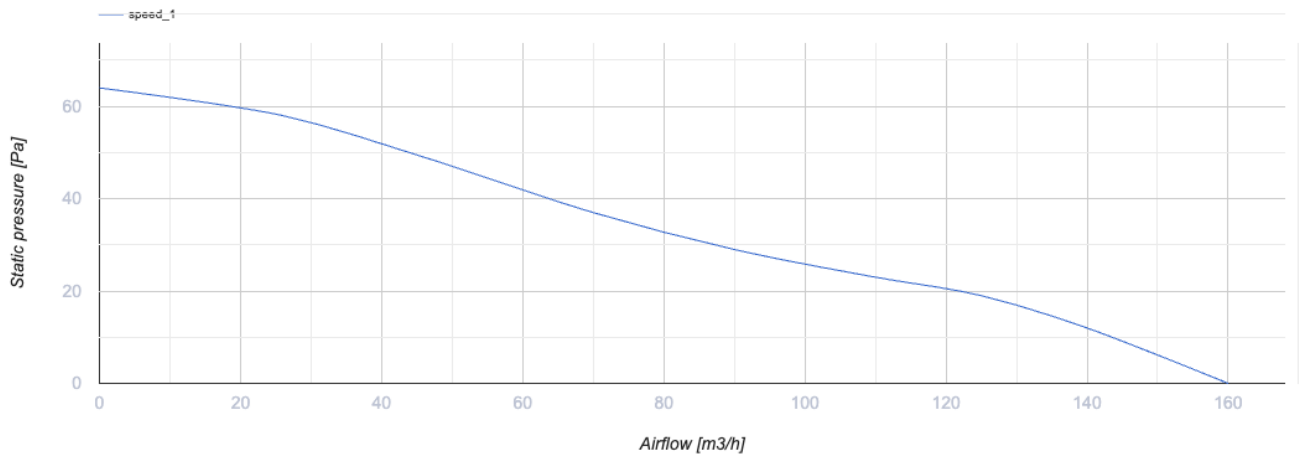

125 Ейс ТН К Л

Вентс Ейс — осьовий побутовий витяжний вентилятор системи Design Concept, з крильчаткою змішаного типу для тих, кому важливі енергозаощадження, висока продуктивність та низький рівень шуму

- Максимальна витрата повітря: 160
- Рівень звукового тиску LpA на відстані 3 м: 32
- Тип двигуна: АС
- Тип крильчатки: Змішаний
- Матеріал корпусу: Пластик
- Захист від зворотньої тяги: Зворотний клапан
- Датчик вологості
- Таймер: Таймер вимкнення

	Одиниця виміру	125 Ейс ТН К Л
Розмір повітропроводу, який приєднується	мм	125
Швидкість	-	1
Мінімальна напруга живлення	В	220
Максимальна напруга живлення	В	240
Частота мережі живлення	Гц	50
Номінальна потужність	Вт	17
Максимальний струм	А	0.11
Максимальна витрата повітря	м ³ /год	160
Швидкість обертання	-	2200
Рівень звукового тиску LpA на відстані 3 м	дБ(А)	32
Вага	кг	0
Мінімальна температура оточуючого повітря	°С	1
Максимальна температура оточуючого повітря	°С	40
Клас захисту	-	IP44