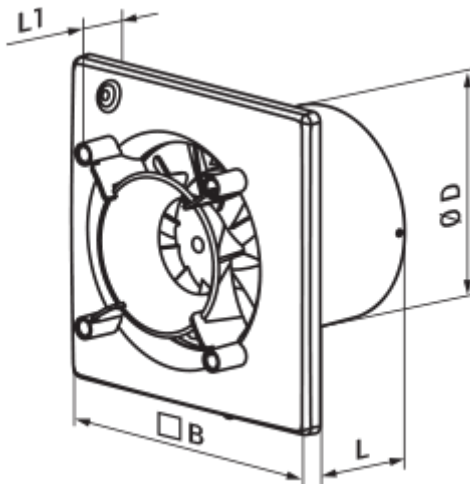

	Одиниця виміру	125 Ейс ТН К Л
Розмір повітропроводу, який приєднується	мм	125
Швидкість	-	1
Мінімальна напруга живлення	В	220
Максимальна напруга живлення	В	240
Частота мережі живлення	Гц	50
Номінальна потужність	Вт	17
Максимальний струм	А	0.11
Максимальна витрата повітря	м <sup>3</sup> /год	160
Швидкість обертання	-	2200
Рівень звукового тиску LpA на відстані 3 м	дБ(А)	32
Вага	кг	0
Мінімальна температура оточуючого повітря	°С	1
Максимальна температура оточуючого повітря	°С	40
Клас захисту	-	IP44

## Розміри

ØD	B	L	L1
124	180	85	37