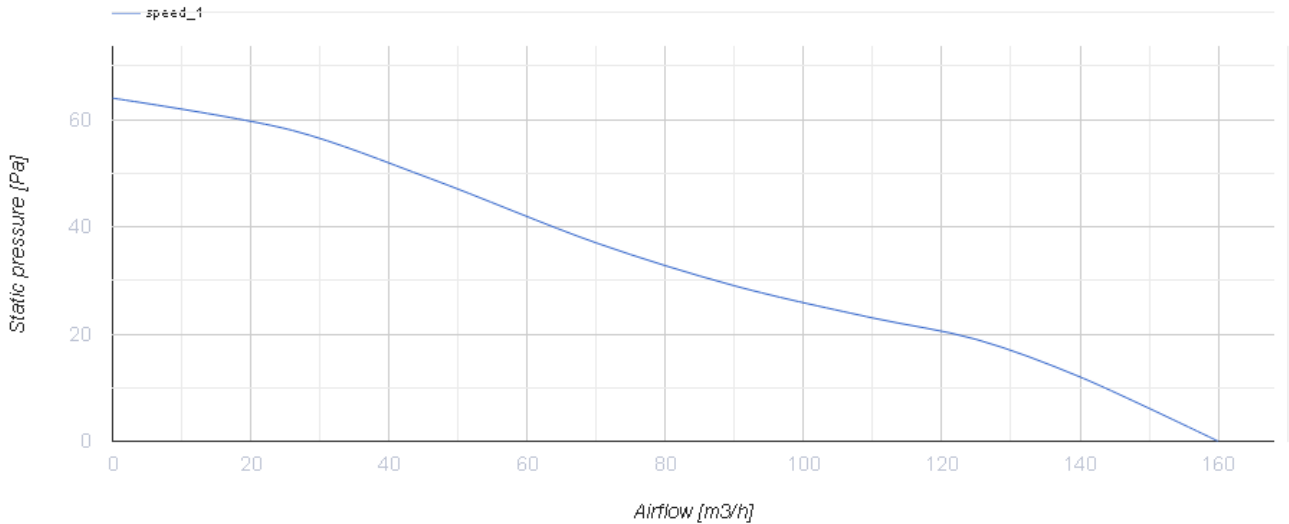

# 125 Ейс ТН К Л

Витяжні осьові тихі вентилятори з низьким енергоспоживанням сумісні з декоративними панелями Design concept

- Максимальна витрата повітря: 160
- Рівень звукового тиску LpA на відстані 3 м: 32
- Тип двигуна: АС
- Тип крильчатки: Змішаний
- Матеріал корпусу: Пластик
- Захист від зворотньої тяги: Зворотний клапан
- Датчик вологості
- Таймер: Таймер вимкнення

	Одиниця виміру	125 Ейс ТН К Л
Розмір повітропроводу, який приєднується	мм	125
Швидкість	-	1
Мінімальна напруга живлення	В	220
Максимальна напруга живлення	В	240
Частота мережі живлення	Гц	50
Номінальна потужність	Вт	17
Максимальний струм	А	0.11
Максимальна витрата повітря	м <sup>3</sup> /год	160
Швидкість обертання	-	2200
Рівень звукового тиску LpA на відстані 3 м	дБ(А)	32
Вага	кг	0
Мінімальна температура оточуючого повітря	°С	1
Максимальна температура оточуючого повітря	°С	40
Клас захисту	-	IP44

## Розміри

ØD	B	L	L1
124	180	85	37