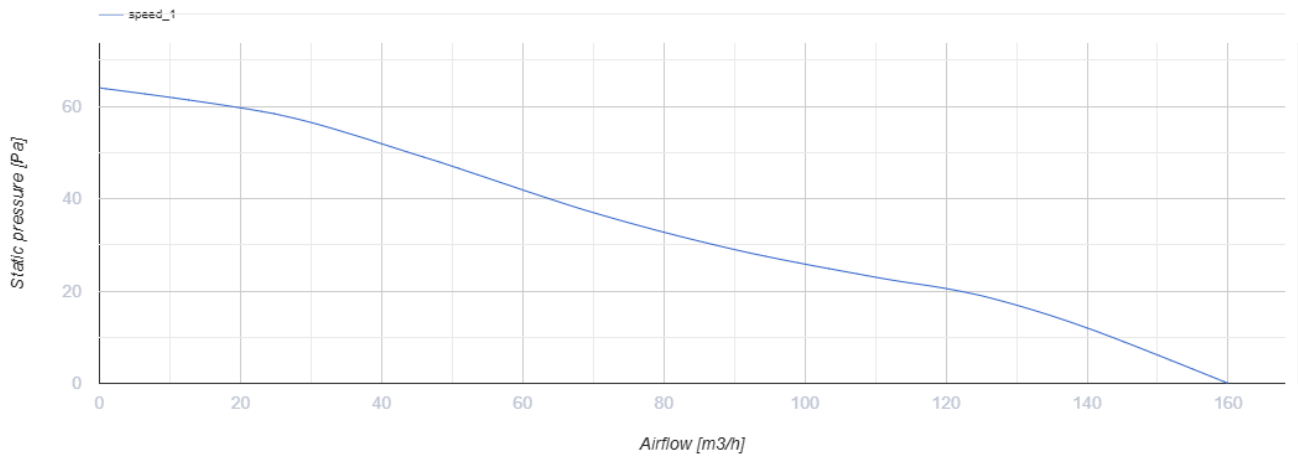

125 Ейс ТН Л

Вентс Ейс — осьовий побутовий витяжний вентилятор системи Design Concept, з крильчаткою змішаного типу для тих, кому важливі енергозаощадження, висока продуктивність та низький рівень шуму

- Максимальна витрата повітря: 160
- Рівень звукового тиску LpA на відстані 3 м: 32
- Тип двигуна: АС
- Тип крильчатки: Змішаний
- Матеріал корпусу: Пластик
- Датчик вологості
- Таймер: Таймер вимкнення

	Одиниця виміру	125 Ейс ТН Л
Розмір повітропроводу, який приєднується	мм	125
Швидкість	-	1
Мінімальна напруга живлення	В	220
Максимальна напруга живлення	В	240
Частота мережі живлення	Гц	50
Номінальна потужність	Вт	17
Максимальний струм	А	0.11
Максимальна витрата повітря	м ³ /год	160
Швидкість обертання	-	2200
Рівень звукового тиску LpA на відстані 3 м	дБ(А)	32
Вага	кг	0
Мінімальна температура оточуючого повітря	°С	1
Максимальна температура оточуючого повітря	°С	40
Клас захисту	-	IP44