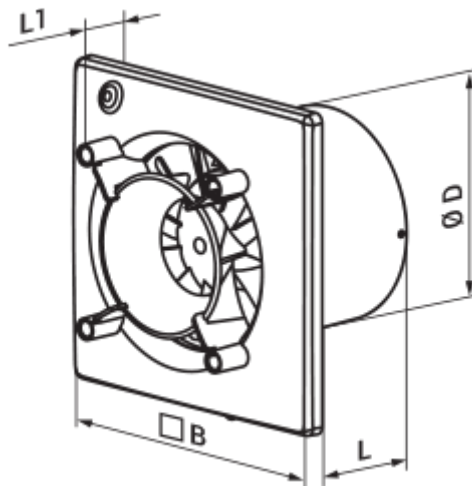

Аксессуары

Панелі

Найменування	Фото	Опис
ФП 180 Плейн		Змінні декоративні лицьові панелі - універсальне рішення, яке дозволяє підібрати дизайн вентилятора або вентиляційної решітки під будь-який інтер'єр ванної або кухні.
ФП 180 Плейн червоний		Змінні декоративні лицьові панелі - універсальне рішення, яке дозволяє підібрати дизайн вентилятора або вентиляційної решітки під будь-який інтер'єр ванної або кухні.
ФП 180 Плейн чорний сапфір		Змінні декоративні лицьові панелі - універсальне рішення, яке дозволяє підібрати дизайн вентилятора або вентиляційної решітки під будь-який інтер'єр ванної або кухні.