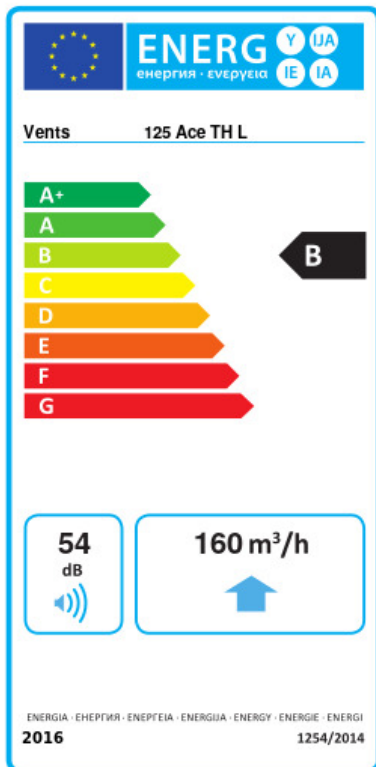

Екодизайн

Торгова марка	Вентс					
Модель	125 Ейс ТН Л					
Питома споживання енергії (кВт.год/(м²/рік))	Холодний		Помірний		Теплий	
	-53.1	A+	-26	B	-10.5	E
Тип установки	Unidirectional					
Тип приводу	Одношвидкісний					
Тип теплообміннику	Немає					
Максимальна витрата повітря (м³/год)	160					
Споживана потужність (Вт)	18					
Еталонна об'ємна витрата (м³/с)	0.031					
Питома споживана потужність у вихідній точці (Вт/(м³/год))	0.113					
Спосіб керування приводом	Локальне регулювання споживання					
Максимальні зовнішні витоки (%)	2.7					
Sound power level (дБ(A))	54					
Декларований тип вентиляційної одиниці	RVU UVU					
Річне споживання електрики (кВт.год/рік)	Холодний		Помірний		Теплий	
	92		92		92	
Річне збереження тепла (кВт.год/рік)	Холодний		Помірний		Теплий	
	5536		2830		1280