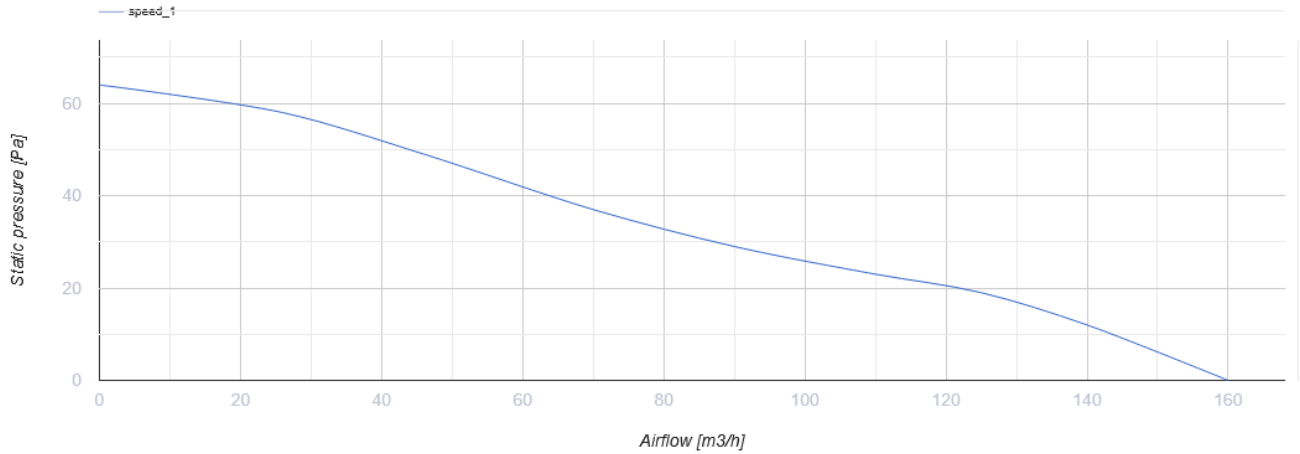

125 Ейс ТН Л

Вентс Ейс — осьовий побутовий витяжний вентилятор системи Design Concept, з крильчаткою змішаного типу для тих, кому важливі енергозаощадження, висока продуктивність та низький рівень шуму

- Максимальна витрата повітря: 160
- Рівень звукового тиску LpA на відстані 3 м: 32
- Тип двигуна: АС
- Тип крильчатки: Змішаний
- Матеріал корпусу: Пластик
- Датчик вологості
- Таймер: Таймер вимкнення

	Одиниця виміру	125 Ейс ТН Л
Розмір повітропроводу, який приєднується	мм	125
Швидкість	-	1
Мінімальна напруга живлення	В	220
Максимальна напруга живлення	В	240
Частота мережі живлення	Гц	50
Номінальна потужність	Вт	17
Максимальний струм	А	0.11
Максимальна витрата повітря	м ³ /год	160
Швидкість обертання	-	2200
Рівень звукового тиску LpA на відстані 3 м	дБ(А)	32
Вага	кг	0
Мінімальна температура оточуючого повітря	°С	1
Максимальна температура оточуючого повітря	°С	40
Клас захисту	-	IP44