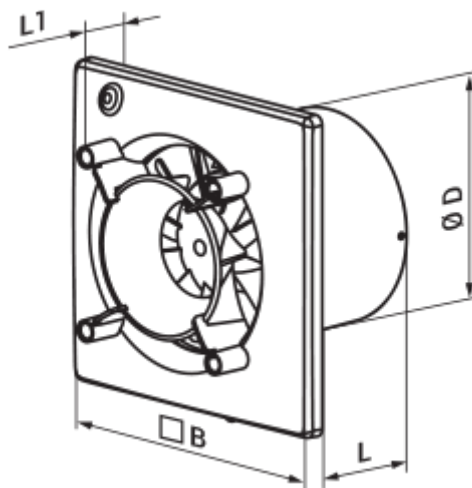

Аксессуары

Панелі

Найменування	Фото	Опис
ФП 180 Плейн		Змінні декоративні лицьові панелі - універсальне рішення, яке дозволяє підібрати дизайн вентилятора або вентиляційної решітки під будь-який інтер'єр ванної або кухні.
ФП 180 Плейн червоний		Змінні декоративні лицьові панелі - універсальне рішення, яке дозволяє підібрати дизайн вентилятора або вентиляційної решітки під будь-який інтер'єр ванної або кухні.
ФП 180 Плейн чорний сапфір		Змінні декоративні лицьові панелі - універсальне рішення, яке дозволяє підібрати дизайн вентилятора або вентиляційної решітки під будь-який інтер'єр ванної або кухні.