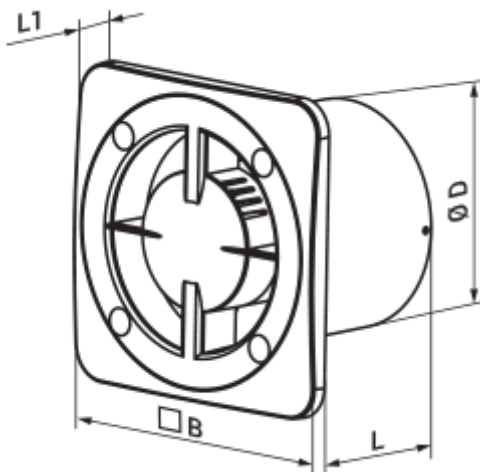

125 Бейс

Вентс Бейс — осьовий побутовий витяжний вентилятор системи Design Concept, призначений для використання в приміщеннях із нормальною та підвищеною вологістю: кухнях, душових і ванних кімнатах, санвузлах тощо.

Розміри

ØD	B	L	L1
124	165	88	16

Аксесуари

Панелі

Найменування	Фото	Опис
--------------	------	------

[ФПБ 180/125 Глас-1 чорний](#)

Змінні декоративні лицьові панелі – універсальне рішення, яке дозволяє підібрати дизайн вентилятора або вентиляційної решітки під будь-який інтер'єр ванної або кухні.