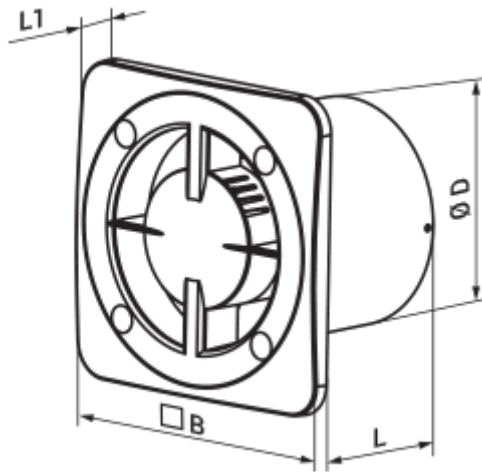

125 Бейс

Вентс Бейс — осьовий побутовий витяжний вентилятор системи Design Concept, призначений для використання в приміщеннях із нормальною та підвищеною вологістю: кухнях, душових і ванних кімнатах, санвузлах тощо.

Розміри

ØD	B	L	L1
124	165	88	16

Акcesуари

Панелі

Найменування	Фото	Опис
ФП 180 Плейн		Змінні декоративні лицьові панелі – універсальне рішення, яке дозволяє підібрати дизайн вентилятора або вентиляційної решітки під будь-який інтер'єр ванної або кухні.
ФП 180 Плейн червоний		Змінні декоративні лицьові панелі – універсальне рішення, яке дозволяє підібрати дизайн вентилятора або вентиляційної решітки під будь-який інтер'єр ванної або кухні.
ФП 180 Плейн чорний сапфір		Змінні декоративні лицьові панелі – універсальне рішення, яке дозволяє підібрати дизайн вентилятора або вентиляційної решітки під будь-який інтер'єр ванної або кухні.
ФП 180 Плейн металік		Змінні декоративні лицьові панелі – універсальне рішення, яке дозволяє підібрати дизайн вентилятора або вентиляційної решітки під будь-який інтер'єр ванної або кухні.
ФП 180 Плейн голд		Змінні декоративні лицьові панелі – універсальне рішення, яке дозволяє підібрати дизайн вентилятора або вентиляційної решітки під будь-який інтер'єр ванної або кухні.
ФП 180 Плейн він		Змінні декоративні лицьові панелі – універсальне рішення, яке дозволяє підібрати дизайн вентилятора або вентиляційної решітки під будь-який інтер'єр ванної або кухні.
ФП 180 Плейн дім		Змінні декоративні лицьові панелі – універсальне рішення, яке дозволяє підібрати дизайн вентилятора або вентиляційної решітки під будь-який інтер'єр ванної або кухні.
ФПБ 180/125 Диск		Змінні декоративні лицьові панелі – універсальне рішення, яке дозволяє підібрати дизайн вентилятора або вентиляційної решітки під будь-який інтер'єр ванної або кухні.
ФП 180 Аква		Змінні декоративні лицьові панелі – універсальне рішення, яке дозволяє підібрати дизайн вентилятора або вентиляційної решітки під будь-який інтер'єр ванної або кухні.