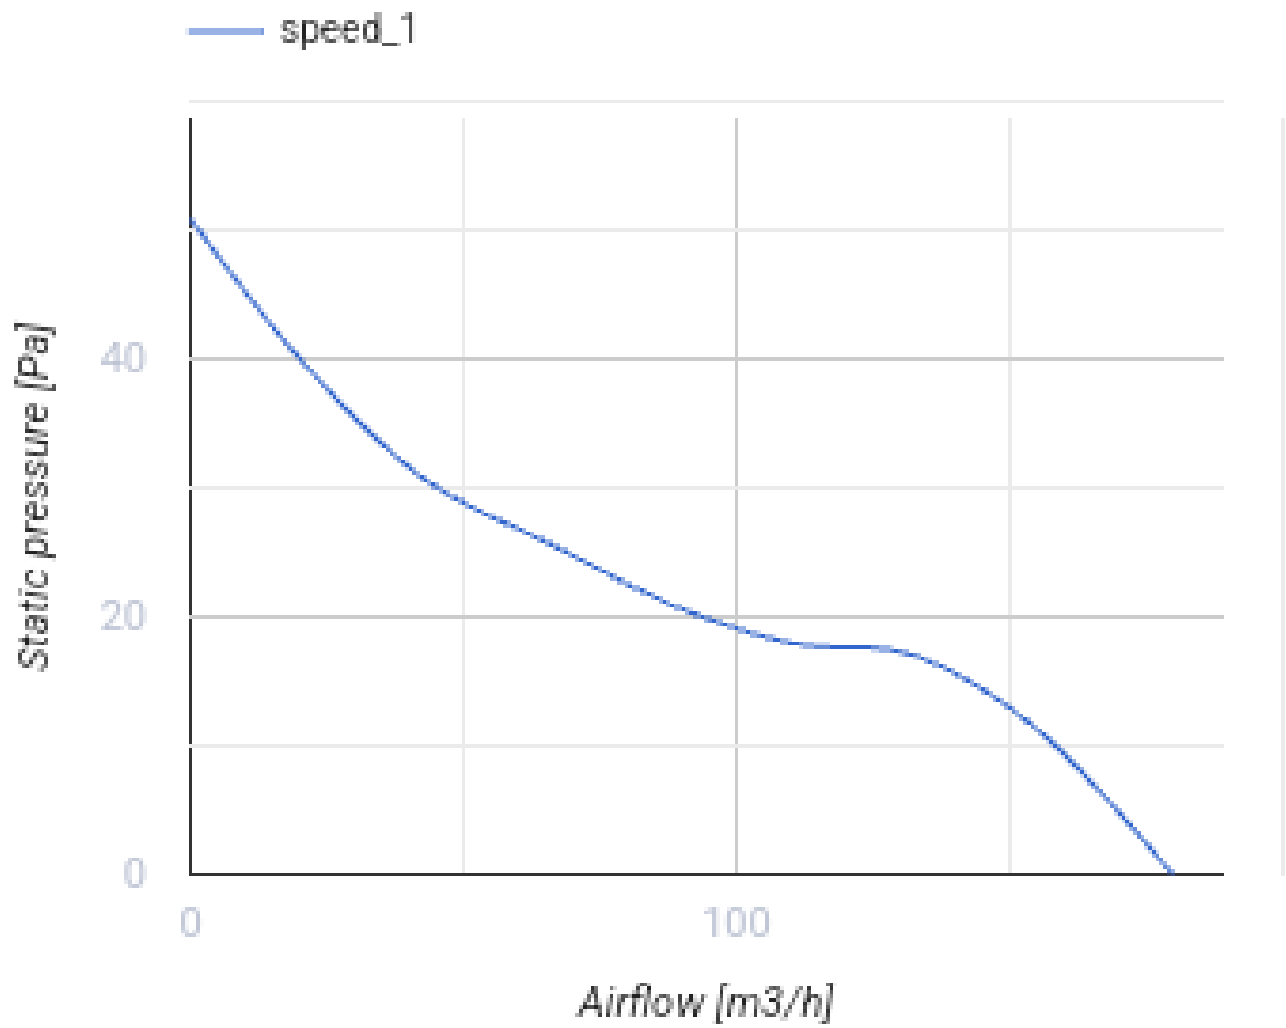

125 Бейс

Вентс Бейс — осьовий побутовий витяжний вентилятор системи Design Concept, призначений для використання в приміщеннях із нормальною та підвищеною вологістю: кухнях, душових і ванних кімнатах, санвузлах тощо.

- Максимальна витрата повітря: 180
- Рівень звукового тиску LpA на відстані 3 м: 35
- Тип двигуна: АС
- Тип крильчатки: Осьовий
- Матеріал корпусу: Пластик

	Одиниця виміру	125 Бейс
Розмір повітропроводу, який приєднується	мм	125
Швидкість	-	1
Мінімальна напруга живлення	В	220
Максимальна напруга живлення	В	240
Частота мережі живлення	Гц	50/60
Номінальна потужність	Вт	16
Максимальний струм	А	0.117
Максимальна витрата повітря	м ³ /год	180
Швидкість обертання	-	2400
Рівень звукового тиску LpA на відстані 3 м	дБ(А)	35
Мінімальна температура оточуючого повітря	°С	1
Максимальна температура оточуючого повітря	°С	40
Клас захисту	-	IP24