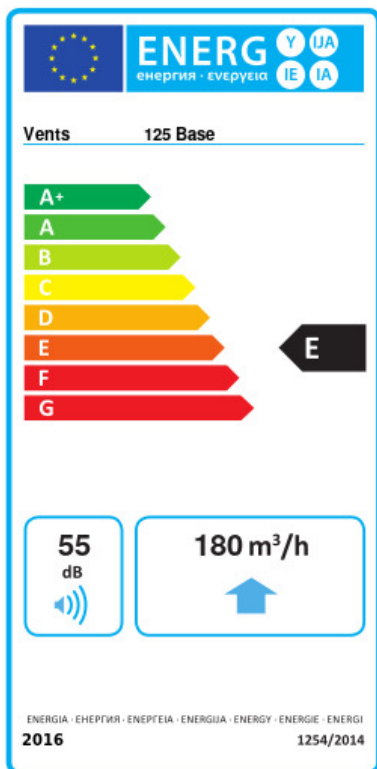

Екодизайн

Торгова марка	Вентс					
Модель	125 Бейс					
Питома споживання енергії (кВт.год/(м²/рік))	Холодний		Помірний		Теплий	
	-30.8	B	-14.4	E	-5	F
Тип установки	Unidirectional					
Тип приводу	Одношвидкісний					
Тип теплообміннику	Немає					
Максимальна витрата повітря (м³/год)	180					
Споживана потужність (Вт)	16					
Еталонна об'ємна витрата (м³/с)	0.035					
Питома споживана потужність у вихідній точці (Вт/(м³/год))	0.089					
Спосіб керування приводом	Ручне керування					
Максимальні зовнішні витоки (%)	2.7					
Декларований тип вентиляційної одиниці	RVU UVU					
Sound power level (дБ(A))	55					
Річне споживання електрики (кВт.год/рік)	Холодний		Помірний		Теплий	
	111		111		111	
Річне збереження тепла (кВт.год/рік)	Холодний		Помірний		Теплий	
	3355		1715		776