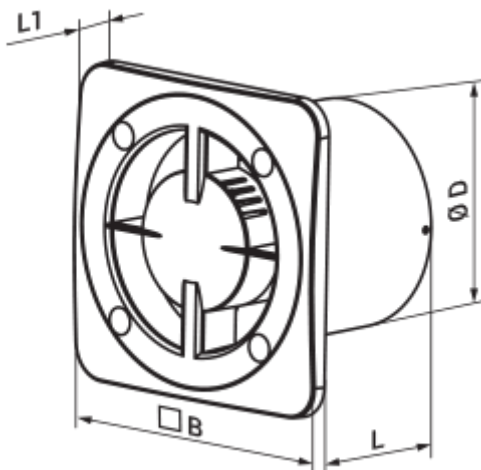

125 Бейс Л Б

Вентс Бейс — осьовий побутовий витяжний вентилятор системи Design Concept, призначений для використання в приміщеннях із нормальною та підвищеною вологістю: кухнях, душових і ванних кімнатах, санвузлах тощо.

Розміри

ØD	B	L	L1
124	165	88	16

Акcesуари

Панелі

Найменування	Фото	Опис
ФП 180 Плейн		Змінні декоративні лицьові панелі – універсальне рішення, яке дозволяє підібрати дизайн вентилятора або вентиляційної решітки під будь-який інтер'єр ванної або кухні.
ФП 180 Плейн червоний		Змінні декоративні лицьові панелі – універсальне рішення, яке дозволяє підібрати дизайн вентилятора або вентиляційної решітки під будь-який інтер'єр ванної або кухні.
ФП 180 Плейн чорний сапфір		Змінні декоративні лицьові панелі – універсальне рішення, яке дозволяє підібрати дизайн вентилятора або вентиляційної решітки під будь-який інтер'єр ванної або кухні.
ФП 180 Плейн металік		Змінні декоративні лицьові панелі – універсальне рішення, яке дозволяє підібрати дизайн вентилятора або вентиляційної решітки під будь-який інтер'єр ванної або кухні.
ФП 180 Плейн він		Змінні декоративні лицьові панелі – універсальне рішення, яке дозволяє підібрати дизайн вентилятора або вентиляційної решітки під будь-який інтер'єр ванної або кухні.
ФПБ 180/125 Диск		Змінні декоративні лицьові панелі – універсальне рішення, яке дозволяє підібрати дизайн вентилятора або вентиляційної решітки під будь-який інтер'єр ванної або кухні.
ФП 180 Аква		Змінні декоративні лицьові панелі – універсальне рішення, яке дозволяє підібрати дизайн вентилятора або вентиляційної решітки під будь-який інтер'єр ванної або кухні.
ФП 180 Марс		Змінні декоративні лицьові панелі – універсальне рішення, яке дозволяє підібрати дизайн вентилятора або вентиляційної решітки під будь-який інтер'єр ванної або кухні.
ФП 180 Містері		Змінні декоративні лицьові панелі – універсальне рішення, яке дозволяє підібрати дизайн вентилятора або вентиляційної решітки під будь-який інтер'єр ванної або кухні.