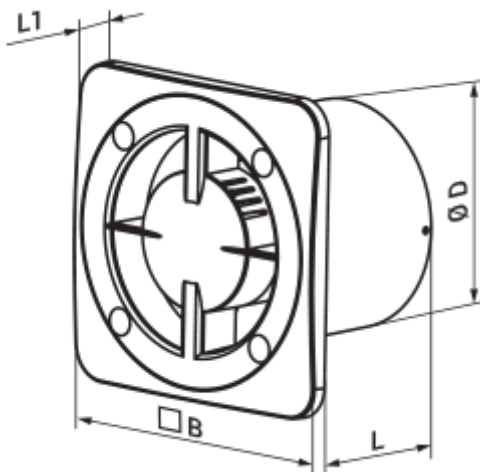

125 Бейс Б

Вентс Бейс — осьовий побутовий витяжний вентилятор системи Design Concept, призначений для використання в приміщеннях із нормальною та підвищеною вологістю: кухнях, душових і ванних кімнатах, санвузлах тощо.

Розміри

ØD	B	L	L1
124	165	88	16

Аксесуари

Панелі

Найменування	Фото	Опис
--------------	------	------

[ФП 180 Плейн дім](#)

Змінні декоративні лицьові панелі – універсальне рішення, яке дозволяє підібрати дизайн вентилятора або вентиляційної решітки під будь-який інтер'єр ванної або кухні.