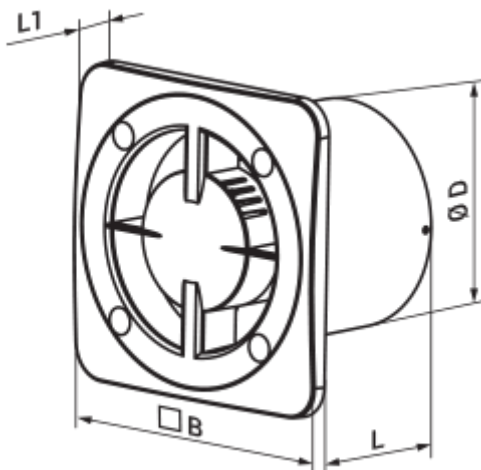

## 125 Бейс Т Л Б

Вентс Бейс — осьовий побутовий витяжний вентилятор системи Design Concept, призначений для використання в приміщеннях із нормальною та підвищеною вологістю: кухнях, душових і ванних кімнатах, санвузлах тощо.

### Розміри

ØD	B	L	L1
124	165	88	16