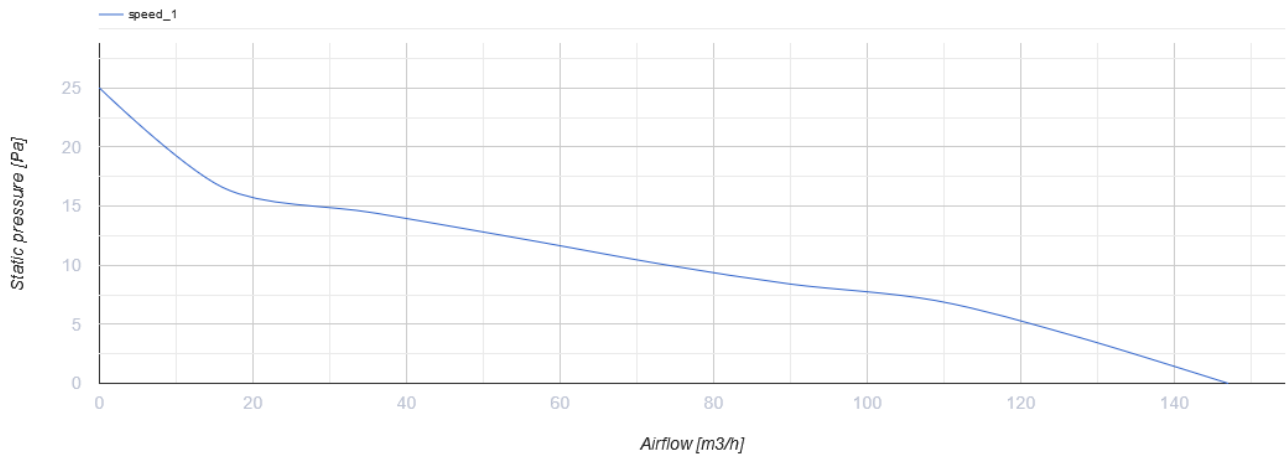

125 Бейс Т Л Б

Вентс Бейс — осьовий побутовий витяжний вентилятор системи Design Concept, призначений для використання в приміщеннях із нормальною та підвищеною вологістю: кухнях, душових і ванних кімнатах, санвузлах тощо.

- Максимальна витрата повітря: 147
- Рівень звукового тиску LpA на відстані 3 м: 29
- Тип двигуна: АС
- Тип крильчатки: Осьовий
- Матеріал корпусу: Пластик
- Таймер: Таймер вимкнення

	Одиниця виміру	125 Бейс Т Л Б
Розмір повітропроводу, який приєднується	мм	125
Швидкість	-	1
Мінімальна напруга живлення	В	220
Максимальна напруга живлення	В	240
Частота мережі живлення	Гц	50/60
Номінальна потужність	Вт	8
Максимальний струм	А	0.053
Максимальна витрата повітря	м ³ /год	147
Швидкість обертання	-	1600
Рівень звукового тиску LpA на відстані 3 м	дБ(А)	29
Мінімальна температура оточуючого повітря	°С	1
Максимальна температура оточуючого повітря	°С	40
Клас захисту	-	IP24