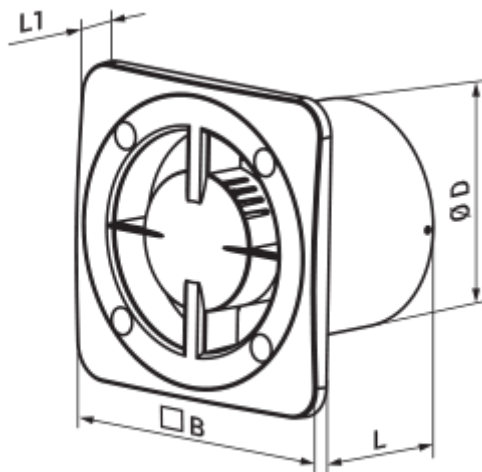

125 Бейс Т Л Б

Вентс Бейс — осьовий побутовий витяжний вентилятор системи Design Concept, призначений для використання в приміщеннях із нормальною та підвищеною вологістю: кухнях, душових і ванних кімнатах, санвузлах тощо.

- Максимальна витрата повітря: 147
- Рівень звукового тиску LpA на відстані 3 м: 29
- Тип двигуна: АС
- Тип крильчатки: Осьовий
- Матеріал корпусу: Пластик
- Таймер: Таймер вимкнення

	Одиниця виміру	125 Бейс Т Л Б
Розмір повітропроводу, який приєднується	мм	125
Швидкість	-	1
Мінімальна напруга живлення	В	220
Максимальна напруга живлення	В	240
Частота мережі живлення	Гц	50/60
Номінальна потужність	Вт	8
Максимальний струм	А	0.053
Максимальна витрата повітря	м ³ /год	147
Швидкість обертання	-	1600
Рівень звукового тиску LpA на відстані 3 м	дБ(А)	29
Мінімальна температура оточуючого повітря	°С	1
Максимальна температура оточуючого повітря	°С	40
Клас захисту	-	IP24

Розміри

ØD	B	L	L1
124	165	88	16

Акcesуари

Панелі

Найменування	Фото	Опис
ФП 180 Плейн		Змінні декоративні лицьові панелі - універсальне рішення, яке дозволяє підібрати дизайн вентилятора або вентиляційної решітки під будь-який інтер'єр ванної або кухні.
ФП 180 Плейн червоний		Змінні декоративні лицьові панелі - універсальне рішення, яке дозволяє підібрати дизайн вентилятора або вентиляційної решітки під будь-який інтер'єр ванної або кухні.
ФП 180 Плейн чорний сапфір		Змінні декоративні лицьові панелі - універсальне рішення, яке дозволяє підібрати дизайн вентилятора або вентиляційної решітки під будь-який інтер'єр ванної або кухні.