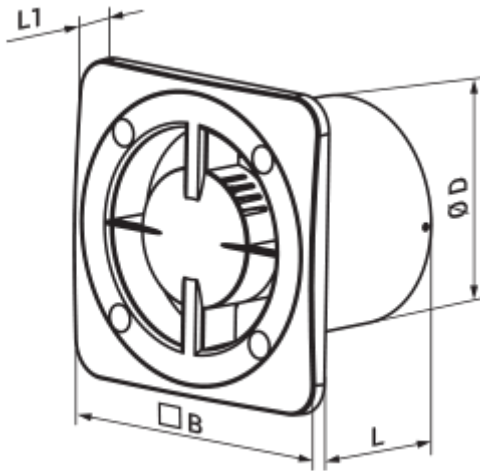

	Одиниця виміру	125 Бейс ТН Л Б
Розмір повітропроводу, який приєднується	мм	125
Швидкість	-	1
Мінімальна напруга живлення	В	220
Максимальна напруга живлення	В	240
Частота мережі живлення	Гц	50/60
Номінальна потужність	Вт	8
Максимальний струм	А	0.053
Максимальна витрата повітря	м ³ /год	147
Швидкість обертання	-	1600
Рівень звукового тиску LpA на відстані 3 м	дБ(А)	29
Мінімальна температура оточуючого повітря	°С	1
Максимальна температура оточуючого повітря	°С	40
Клас захисту	-	IP24

Розміри

ØD	B	L	L1
124	165	88	16

Аксессуары

Панелі

Найменування	Фото	Опис
ФП 180 Плейн		Змінні декоративні лицьові панелі – універсальне рішення, яке дозволяє підібрати дизайн вентилятора або вентиляційної решітки під будь-який інтер'єр ванної або кухні.
ФП 180 Плейн червоний		Змінні декоративні лицьові панелі – універсальне рішення, яке дозволяє підібрати дизайн вентилятора або вентиляційної решітки під будь-який інтер'єр ванної або кухні.
ФП 180 Плейн чорний сапфір		Змінні декоративні лицьові панелі – універсальне рішення, яке дозволяє підібрати дизайн вентилятора або вентиляційної решітки під будь-який інтер'єр ванної або кухні.
ФП 180 Плейн металік		Змінні декоративні лицьові панелі – універсальне рішення, яке дозволяє підібрати дизайн вентилятора або вентиляційної решітки під будь-який інтер'єр ванної або кухні.
ФП 180 Плейн він		Змінні декоративні лицьові панелі – універсальне рішення, яке дозволяє підібрати дизайн вентилятора або вентиляційної решітки під будь-який інтер'єр ванної або кухні.
ФПБ 180/125 Диск		Змінні декоративні лицьові панелі – універсальне рішення, яке дозволяє підібрати дизайн вентилятора або вентиляційної решітки під будь-який інтер'єр ванної або кухні.
ФП 180 Аква		Змінні декоративні лицьові панелі – універсальне рішення, яке дозволяє підібрати дизайн вентилятора або вентиляційної решітки під будь-який інтер'єр ванної або кухні.