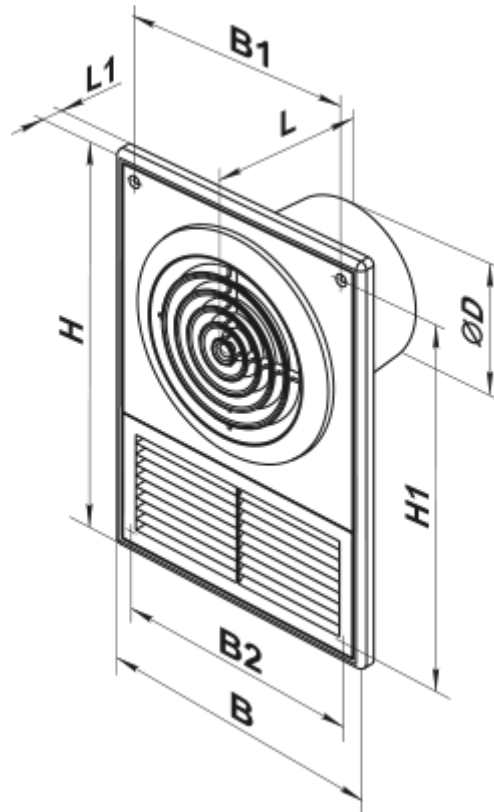

125 Ф

Осьові вентилятори для витяжної вентиляції

- Максимальна витрата повітря: 185
- Рівень звукового тиску LpA на відстані 3 м: 35
- Тип двигуна: АС
- Матеріал корпусу: Пластик

	Одиниця виміру	125 Ф
Розмір повітропроводу, який приєднується	мм	125
Швидкість	-	1
Мінімальна напруга живлення	В	220
Максимальна напруга живлення	В	240
Частота мережі живлення	Гц	50/60
Номінальна потужність	Вт	16
Максимальний струм	А	0.1
Максимальна витрата повітря	м ³ /год	185
Рівень звукового тиску LpA на відстані 3 м	дБ(А)	35
Вага	кг	0.7
Мінімальна температура оточуючого повітря	°С	1
Максимальна температура оточуючого повітря	°С	40
Клас захисту	-	IP34
Відповідність нормам ERP	-	2016
Холодний - Питома витрата енергії (SEC)	кВт.год/(м ² /рік)	32
Клас енергоспоживання в холодному кліматі	-	B
Помірний - Питома витрата енергії (SEC)	кВт.год/(м ² /рік)	15
Клас енергоспоживання в помірному кліматі	-	E
Теплий - Питома витрата енергії (SEC)	кВт.год/(м ² /рік)	6
Клас енергоспоживання в теплом кліматі	-	F
Категорія установки	-	Вентиляційна установка для житлових приміщень

Розміри

Ø D	B	B1	B2	H	H1	L	L1
125	182	152	160	252	226	110	15

Аксессуары

Кухонні витяжні зонти

Найменування	Фото	Опис
Ф0 125		Фланець віконний застосовується для всіх вентиляторів ВЕНТС за винятком моделей серій ВКО, ВКО1, iFan, Квайт, МАО, ЦФ