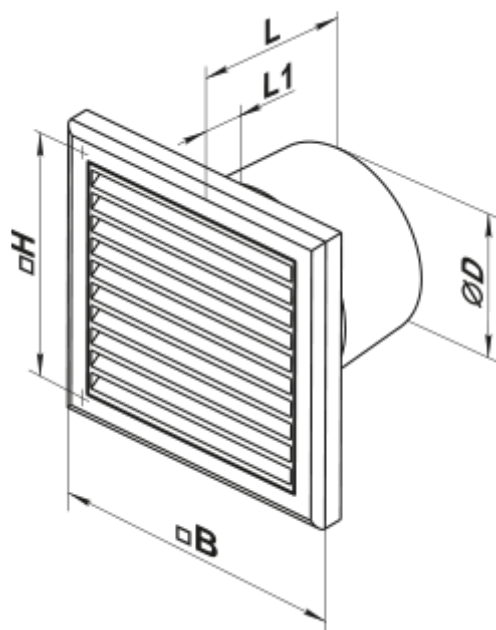

125 K

Осьові вентилятори для витяжної вентиляції

- Максимальна витрата повітря: 180
- Рівень звукового тиску LpA на відстані 3 м: 35
- Тип двигуна: АС
- Матеріал корпусу: Пластик

	Одиниця виміру	125 K
Розмір повітропроводу, який приєднується	мм	125
Швидкість	-	1
Мінімальна напруга живлення	В	220
Максимальна напруга живлення	В	240
Частота мережі живлення	Гц	50
Номінальна потужність	Вт	16
Максимальний струм	А	0.1
Максимальна витрата повітря	м ³ /год	180
Рівень звукового тиску LpA на відстані 3 м	дБ(А)	35
Вага	кг	0.65
Мінімальна температура оточуючого повітря	°С	1
Максимальна температура оточуючого повітря	°С	40
Клас захисту	-	IP34
Відповідність нормам ERP	-	2016
Холодний - Питома витрата енергії (SEC)	кВт.год/(м ² /рік)	32
Клас енергоспоживання в холодному кліматі	-	B
Помірний - Питома витрата енергії (SEC)	кВт.год/(м ² /рік)	15
Клас енергоспоживання в помірному кліматі	-	E
Теплий - Питома витрата енергії (SEC)	кВт.год/(м ² /рік)	6
Клас енергоспоживання в теплом кліматі	-	F
Категорія установки	-	Вентиляційна установка для житлових приміщень

Розміри

ØD	B	H	L	L1
125	187	142	112	15

Аксессуары

Кухонні витяжні зонти

Найменування	Фото	Опис
Ф0 125		Фланець віконний застосовується для всіх вентиляторів ВЕНТС за винятком моделей серій ВКО, ВКО1, iFan, Квайт, МАО, ЦФ