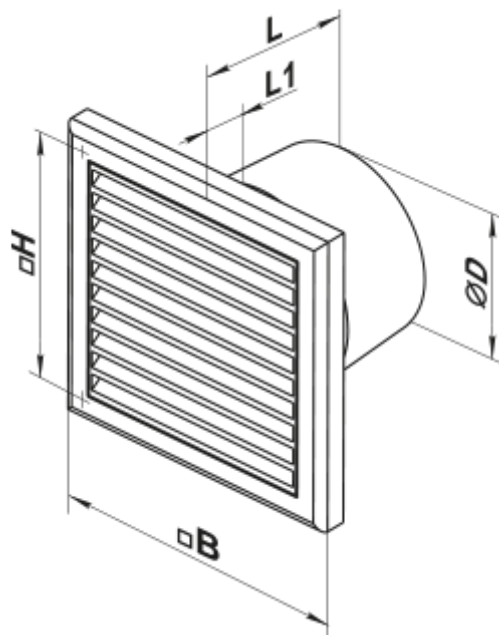

125 K1

Осьові вентилятори для витяжної вентиляції

- Максимальна витрата повітря: 180
- Рівень звукового тиску LpA на відстані 3 м: 35
- Тип двигуна: АС
- Матеріал корпусу: Пластик

	Одиниця виміру	125 K1
Розмір повітропроводу, який приєднується	мм	125
Швидкість	-	1
Мінімальна напруга живлення	В	220
Максимальна напруга живлення	В	240
Частота мережі живлення	Гц	50
Номінальна потужність	Вт	16
Максимальний струм	А	0.1
Максимальна витрата повітря	м ³ /год	180
Рівень звукового тиску LpA на відстані 3 м	дБ(А)	35
Вага	кг	0.7
Мінімальна температура оточуючого повітря	°С	1
Максимальна температура оточуючого повітря	°С	40
Клас захисту	-	IP34
Відповідність нормам ERP	-	2016
Холодний - Питома витрата енергії (SEC)	кВт.год/(м ² /рік)	32
Клас енергоспоживання в холодному кліматі	-	B
Помірний - Питома витрата енергії (SEC)	кВт.год/(м ² /рік)	15
Клас енергоспоживання в помірному кліматі	-	E
Теплий - Питома витрата енергії (SEC)	кВт.год/(м ² /рік)	6
Клас енергоспоживання в теплом кліматі	-	F
Категорія установки	-	Вентиляційна установка для житлових приміщень

Розміри

ØD	B	H	L	L1
125	187	142	116	19

Акcesуари

Кухонні витяжні зонти

Найменування	Фото	Опис
Ф0 125		Фланець віконний застосовується для всіх вентиляторів ВЕНТС за винятком моделей серій ВКО, ВКО1, iFan, Квайт, МАО, ЦФ