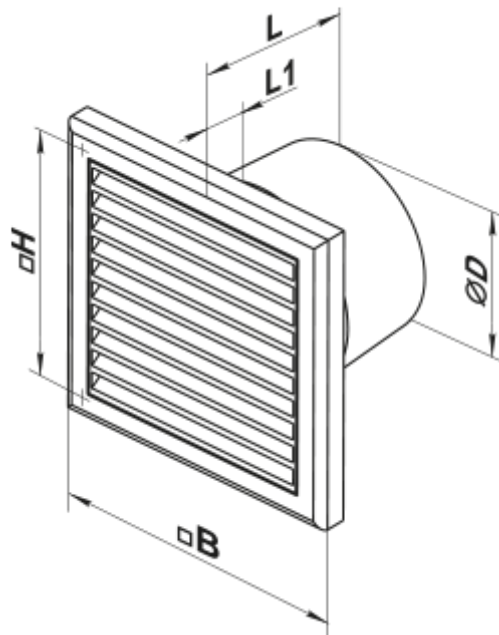

125 K1 турбо

Осьові вентилятори для витяжної вентиляції

- Максимальна витрата повітря: 226
- Рівень звукового тиску LpA на відстані 3 м: 37
- Тип двигуна: АС
- Матеріал корпусу: Пластик

	Одиниця виміру	125 K1 турбо
Розмір повітропроводу, який приєднується	мм	125
Швидкість	-	1
Мінімальна напруга живлення	В	220
Максимальна напруга живлення	В	240
Частота мережі живлення	Гц	50
Номінальна потужність	Вт	24
Максимальний струм	А	0.105
Максимальна витрата повітря	м ³ /год	226
Рівень звукового тиску LpA на відстані 3 м	дБ(А)	37
Вага	кг	0.77
Мінімальна температура оточуючого повітря	°С	1
Максимальна температура оточуючого повітря	°С	40
Клас захисту	-	IP34
Відповідність нормам ERP	-	2016
Холодний - Питома витрата енергії (SEC)	кВт.год/(м ² /рік)	31
Клас енергоспоживання в холодному кліматі	-	B
Помірний - Питома витрата енергії (SEC)	кВт.год/(м ² /рік)	15
Клас енергоспоживання в помірному кліматі	-	E
Теплий - Питома витрата енергії (SEC)	кВт.год/(м ² /рік)	6
Клас енергоспоживання в теплом кліматі	-	F
Категорія установки	-	Вентиляційна установка для житлових приміщень

Розміри

ØD	B	H	L	L1
125	187	142	116	19

Акcesуари

Кухонні витяжні зонти

Найменування	Фото	Опис
Ф0 125		Фланець віконний застосовується для всіх вентиляторів ВЕНТС за винятком моделей серій ВКО, ВКО1, iFan, Квайт, МАО, ЦФ