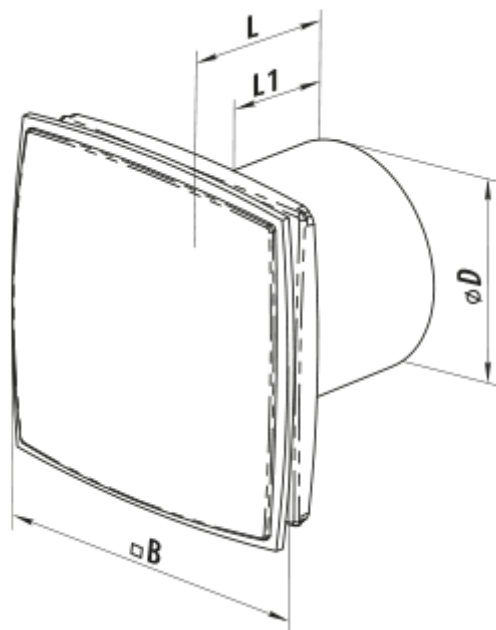

Тип установки	-	Unidirectional
Тип приводу	-	Multi-speed
Тип теплообміннику	-	Немає
Максимальна витрата повітря	м³/год	167
Споживана потужність	Вт	16
Еталонна об'ємна витрата	м³/с	0.032
Питома споживана потужність у вихідній точці	Вт/(м³/год)	0.062
Спосіб керування приводом	-	Ручне керування
Максимальні зовнішні витоки	%	2.7
Холодний - Річне споживання електроенергії (АЕС)	кВт.год/рік	100
Помірний - Річне споживання електроенергії (АЕС)	кВт.год/рік	100
Теплий - Річне споживання електроенергії (АЕС)	кВт.год/рік	100
Холодний - Річне енергозбереження (АHS)	кВт.год/рік	3400
Річне збереження тепла в помірному кліматі	кВт.год/рік	1700
Річне збереження тепла в теплому кліматі	кВт.год/рік	800
Sound power level	дБ(А)	54
Декларований тип вентиляційної одиниці	-	RVU UVU

Розміри

Ø D	B	L	L1
125	187	135	101

Аксессуары

Кухонні витяжні зонти