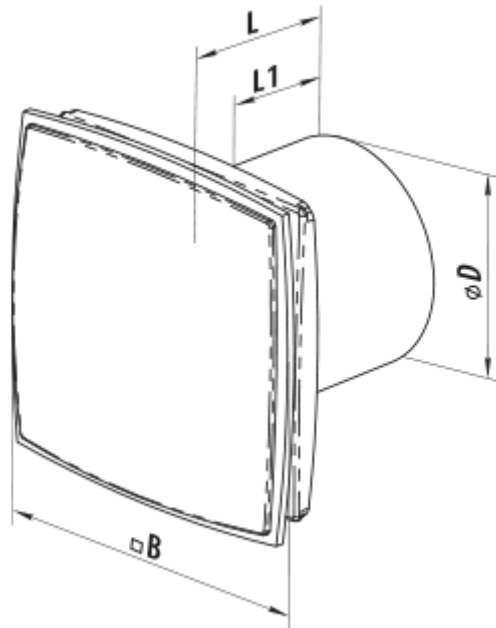

Аксессуары

Кухонні витяжні зонти

Найменування	Фото	Опис
Ф0 125		Фланець віконний застосовується для всіх вентиляторів ВЕНТС за винятком моделей серій ВКО, ВКО1, iFan, Квайт, МАО, ЦФ