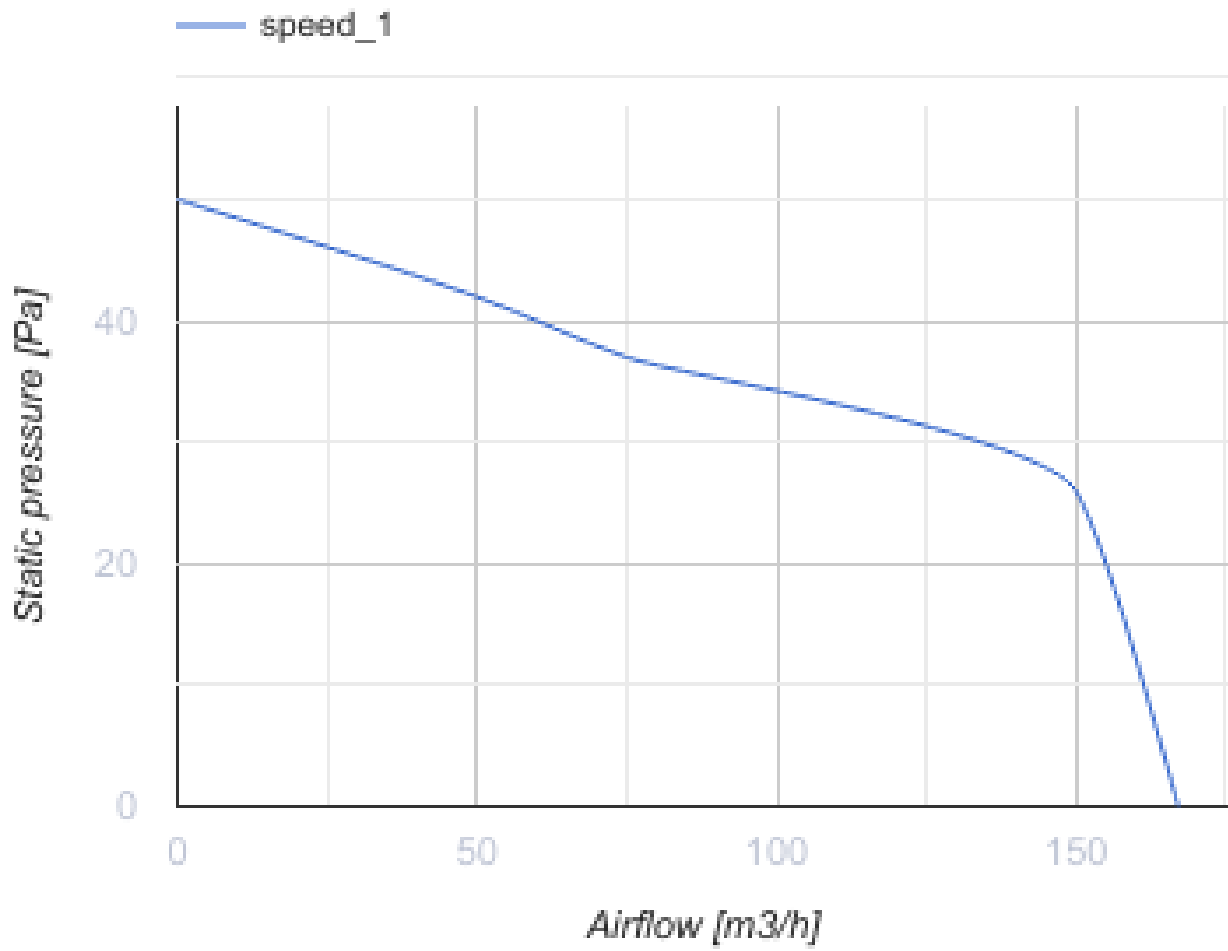

125 ЛД Лайт синій

Осьові декоративні вентилятори для витяжної вентиляції

- Максимальна витрата повітря: 167
- Рівень звукового тиску LpA на відстані 3 м: 34
- Тип двигуна: АС
- Матеріал корпусу: Пластик

	Одиниця виміру	125 ЛД Лайт синій
Розмір повітропроводу, який приєднується	мм	125
Швидкість	-	1
Мінімальна напруга живлення	В	220
Максимальна напруга живлення	В	240
Частота мережі живлення	Гц	50
Номінальна потужність	Вт	16
Максимальний струм	А	0.1
Максимальна витрата повітря	м ³ /год	167
Рівень звукового тиску LpA на відстані 3 м	дБ(А)	34
Вага	кг	0.89
Мінімальна температура оточуючого повітря	°С	1
Максимальна температура оточуючого повітря	°С	40
Клас захисту	-	IP34