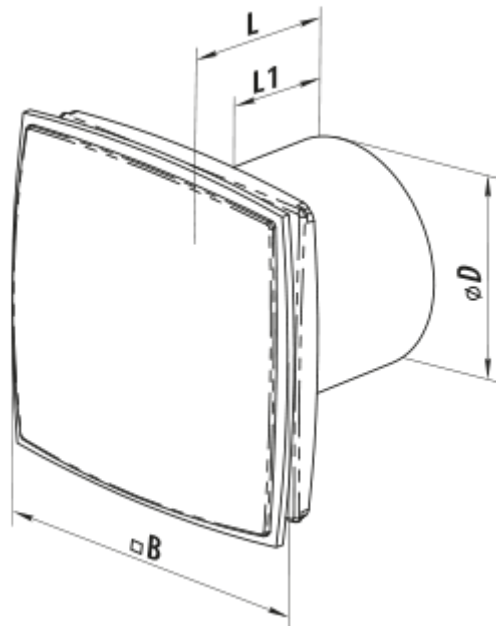

	Одиниця виміру	125 ЛД Лайт синій
Розмір повітропроводу, який приєднується	мм	125
Швидкість	-	1
Мінімальна напруга живлення	В	220
Максимальна напруга живлення	В	240
Частота мережі живлення	Гц	50
Номінальна потужність	Вт	16
Максимальний струм	А	0.1
Максимальна витрата повітря	м ³ /год	167
Рівень звукового тиску LpA на відстані 3 м	дБ(А)	34
Вага	кг	0.89
Мінімальна температура оточуючого повітря	°С	1
Максимальна температура оточуючого повітря	°С	40
Клас захисту	-	IP34

Розміри

Ø D	B	L	L1
125	187	135	101

Аксессуары

Фланці

Найменування	Фото	Опис
--------------	------	------

[Ф0 125](#)

Фланець віконний застосовується для всіх вентиляторів ВЕНТС за винятком моделей серій ВКО, ВКО1, iFan, Квайт, МАО, ЦФ