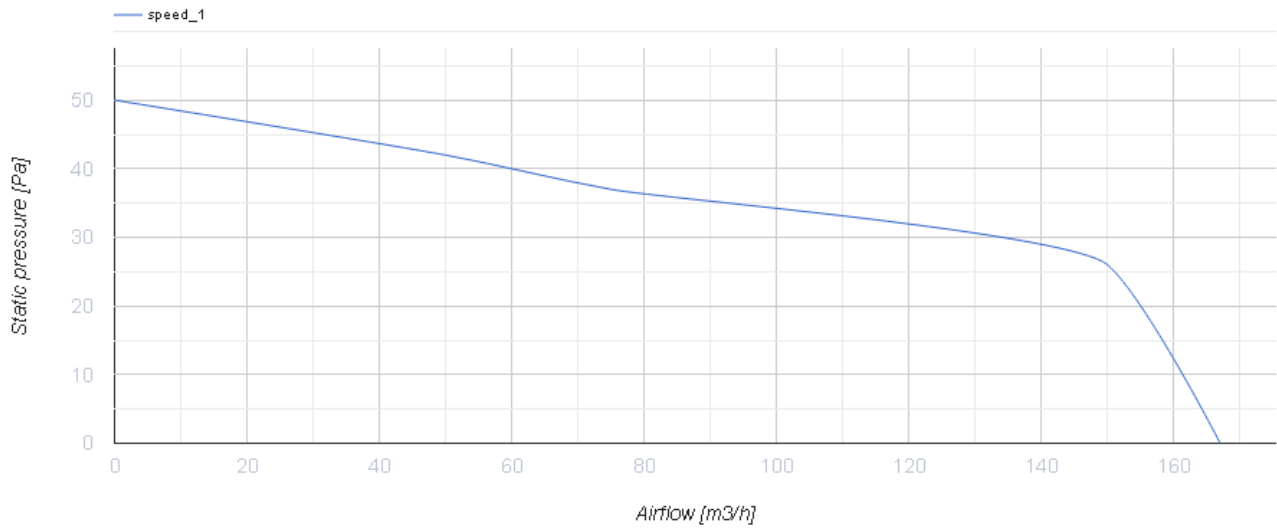

125 ЛД Лайт синій

Осьові декоративні вентилятори з LED підсвіткою для витяжної вентиляції

- Максимальна витрата повітря: 167
- Рівень звукового тиску LpA на відстані 3 м: 34
- Тип двигуна: АС
- Матеріал корпусу: Поліпропілен/Термопластичний еластомер

	Одиниця виміру	125 ЛД Лайт синій
Розмір повітропроводу, який приєднується	мм	125
Швидкість	-	1
Мінімальна напруга живлення	В	220
Максимальна напруга живлення	В	240
Частота мережі живлення	Гц	50
Номінальна потужність	Вт	16
Максимальний струм	А	0.1
Максимальна витрата повітря	м ³ /год	167
Рівень звукового тиску LpA на відстані 3 м	дБ(А)	34
Вага	кг	0.89
Мінімальна температура оточуючого повітря	°С	1
Максимальна температура оточуючого повітря	°С	40
Клас захисту	-	IP34