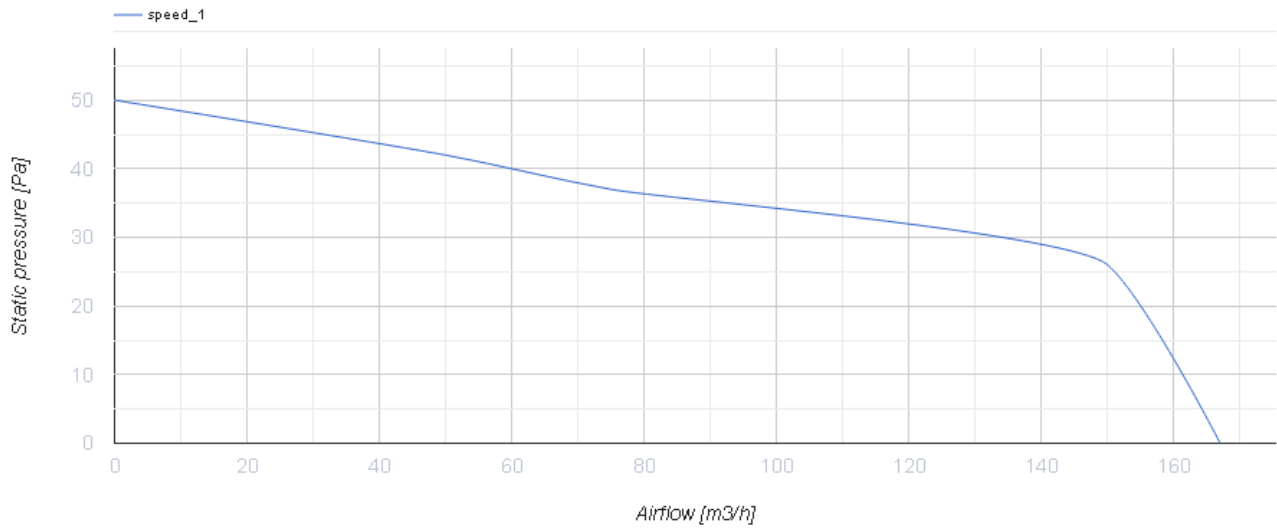

125 ЛД Лайт Червоний

Осьові декоративні вентилятори з LED підсвіткою для витяжної вентиляції

- Максимальна витрата повітря: 167
- Рівень звукового тиску LpA на відстані 3 м: 34
- Тип двигуна: АС
- Матеріал корпусу:
Поліпропілен/Термопластичний еластомер

	Одиниця виміру	125 ЛД Лайт червоний
Розмір повітропроводу, який приєднується	мм	125
Швидкість	-	1
Мінімальна напруга живлення	В	220
Максимальна напруга живлення	В	240
Частота мережі живлення	Гц	50
Номінальна потужність	Вт	16
Максимальний струм	А	0.1
Максимальна витрата повітря	м ³ /год	167
Рівень звукового тиску LpA на відстані 3 м	дБ(А)	34
Вага	кг	0.89
Мінімальна температура оточуючого повітря	°С	1
Максимальна температура оточуючого повітря	°С	40
Клас захисту	-	IP34