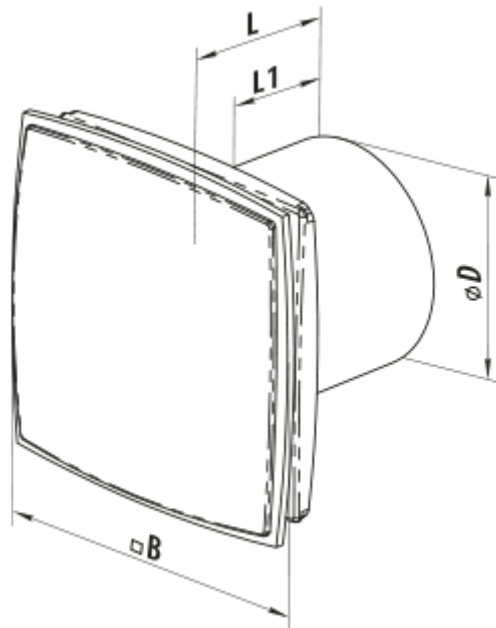

Розміри

Ø D	B	L	L1
125	187	135	101