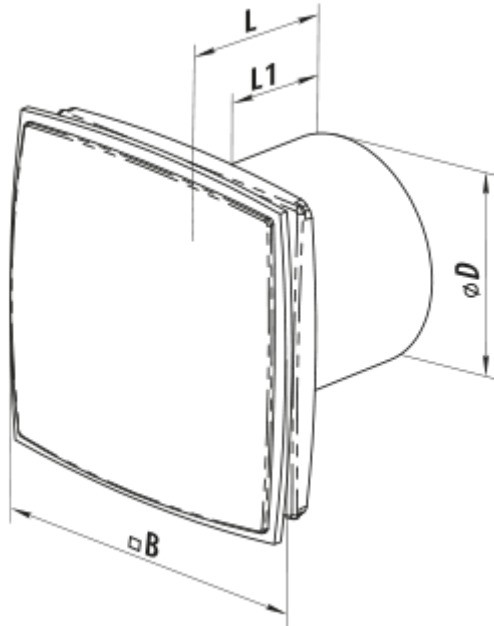

	Одиниця виміру	125 ЛД Лайт червоний
Розмір повітропроводу, який приєднується	мм	125
Швидкість	-	1
Мінімальна напруга живлення	В	220
Максимальна напруга живлення	В	240
Частота мережі живлення	Гц	50
Номінальна потужність	Вт	16
Максимальний струм	А	0.1
Максимальна витрата повітря	м <sup>3</sup> /год	167
Рівень звукового тиску LpA на відстані 3 м	дБ(А)	34
Вага	кг	0.89
Мінімальна температура оточуючого повітря	°С	1
Максимальна температура оточуючого повітря	°С	40
Клас захисту	-	IP34

## Розміри

$\varnothing D$	B	L	L1
125	187	135	101