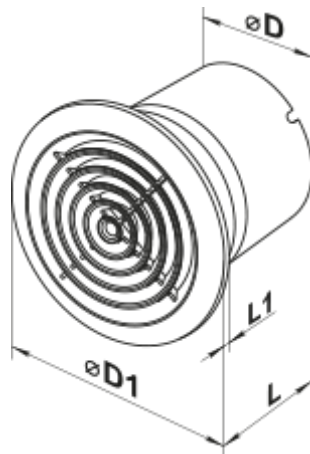

Тип установки	-	Unidirectional
Тип приво́ду	-	Multi-speed
Тип теплообміннику	-	Немає
Максимальна витрата повітря	м³/год	190
Споживана потужність	Вт	16
Еталонна об'ємна витрата	м³/с	0.037
Питома споживана потужність у вихідній точці	Вт/(м³/год)	0.054
Спосіб керування приводом	-	Ручне керування
Максимальні зовнішні витоки	%	2.7
Холодний - Річне споживання електроенергії (AEC)	кВт.год/рік	100
Помірний - Річне споживання електроенергії (AEC)	кВт.год/рік	100
Теплий - Річне споживання електроенергії (AEC)	кВт.год/рік	100
Холодний - Річне енергозбереження (AHS)	кВт.год/рік	3400
Річне збереження тепла в помірному кліматі	кВт.год/рік	1700
Річне збереження тепла в теплому кліматі	кВт.год/рік	800
Sound power level	дБ(A)	55
Декларований тип вентиляційної одиниці	-	RVU UVU

Розміри

Ø D	Ø D1	L	L1
125	166	134	15

Акcesуари

Кухонні витяжні зонти

Найменування	Фото	Опис