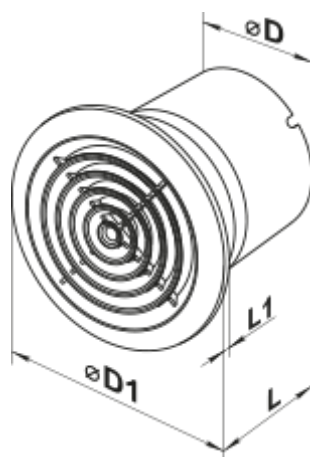

Тип установки	-	Unidirectional
Тип приво́ду	-	Multi-speed
Тип теплообміннику	-	Немає
Максимальна витрата повітря	м³/год	190
Споживана потужність	Вт	24
Еталонна об'ємна витрата	м³/с	0.037
Питома споживана потужність у вихідній точці	Вт/(м³/год)	0.081
Спосіб керування приводом	-	Ручне керування
Максимальні зовнішні витоки	%	2.7
Холодний - Річне споживання електроенергії (AEC)	кВт.год/рік	100
Помірний - Річне споживання електроенергії (AEC)	кВт.год/рік	100
Теплий - Річне споживання електроенергії (AEC)	кВт.год/рік	100
Холодний - Річне енергозбереження (AHS)	кВт.год/рік	3400
Річне збереження тепла в помірному кліматі	кВт.год/рік	1700
Річне збереження тепла в теплому кліматі	кВт.год/рік	800
Sound power level	дБ(А)	59
Декларований тип вентиляційної одиниці	-	RVU UVU

Розміри

Ø D	Ø D1	L	L1
125	166	134	15

Акcesуари

Кухонні витяжні зонти

Найменування	Фото	Опис