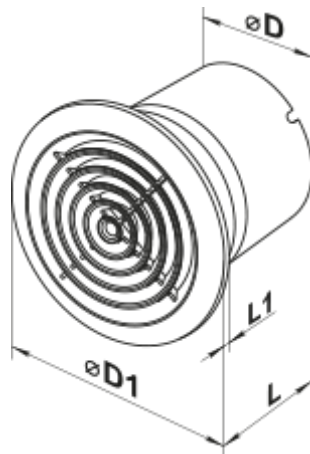

Тип установки	-	Unidirectional
Тип приво́ду	-	Multi-speed
Тип теплообміннику	-	Немає
Максимальна витрата повітря	м³/год	232
Споживана потужність	Вт	24
Еталонна об'ємна витрата	м³/с	0.045
Питома споживана потужність у вихідній точці	Вт/(м³/год)	0.067
Спосіб керування приводом	-	Ручне керування
Максимальні зовнішні витоки	%	2.7
Холодний - Річне споживання електроенергії (AEC)	кВт.год/рік	100
Помірний - Річне споживання електроенергії (AEC)	кВт.год/рік	100
Теплий - Річне споживання електроенергії (AEC)	кВт.год/рік	100
Холодний - Річне енергозбереження (AHS)	кВт.год/рік	3400
Річне збереження тепла в помірному кліматі	кВт.год/рік	1700
Річне збереження тепла в теплом кліматі	кВт.год/рік	800
Sound power level	дБ(А)	62
Декларований тип вентиляційної одиниці	-	RVU UVU

Розміри

Ø D	Ø D1	L	L1
125	166	134	15

Акcesуари

Кухонні витяжні зонти

Найменування	Фото	Опис