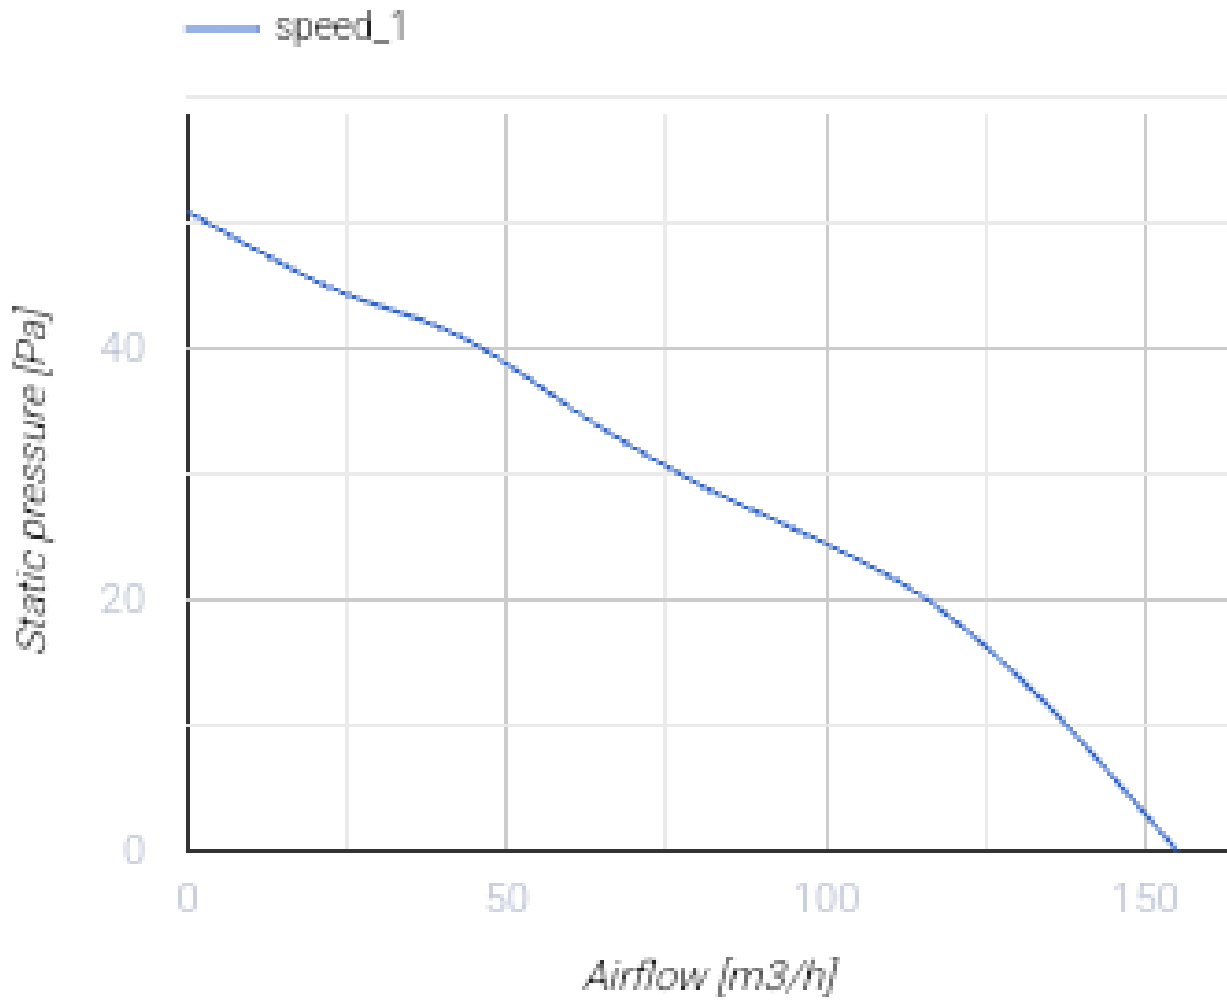

125 Солід ТН Чорний Сапфір

Осьові декоративні вентилятори для витяжної вентиляції з низьким енергоспоживанням

- Максимальна витрата повітря: 155
- Рівень звукового тиску LpA на відстані 3 м: 32
- Тип двигуна: АС
- Матеріал корпусу: Поліпропілен/Термопластичний еластомер
- Захист від зворотньої тяги: Зворотний клапан
- Датчик вологості
- Таймер: Таймер вимкнення

	Одиниця виміру	125 Солід ТН Чорний Сапфір
Розмір повітропроводу, який приєднується	мм	125
Швидкість	-	1
Мінімальна напруга живлення	В	220
Максимальна напруга живлення	В	240
Частота мережі живлення	Гц	50
Номінальна потужність	Вт	18
Максимальний струм	А	0.11
Максимальна витрата повітря	м ³ /год	155
Рівень звукового тиску LpA на відстані 3 м	дБ(А)	32
Вага	кг	0.75
Мінімальна температура оточуючого повітря	°С	1
Максимальна температура оточуючого повітря	°С	45
Клас захисту	-	IP44