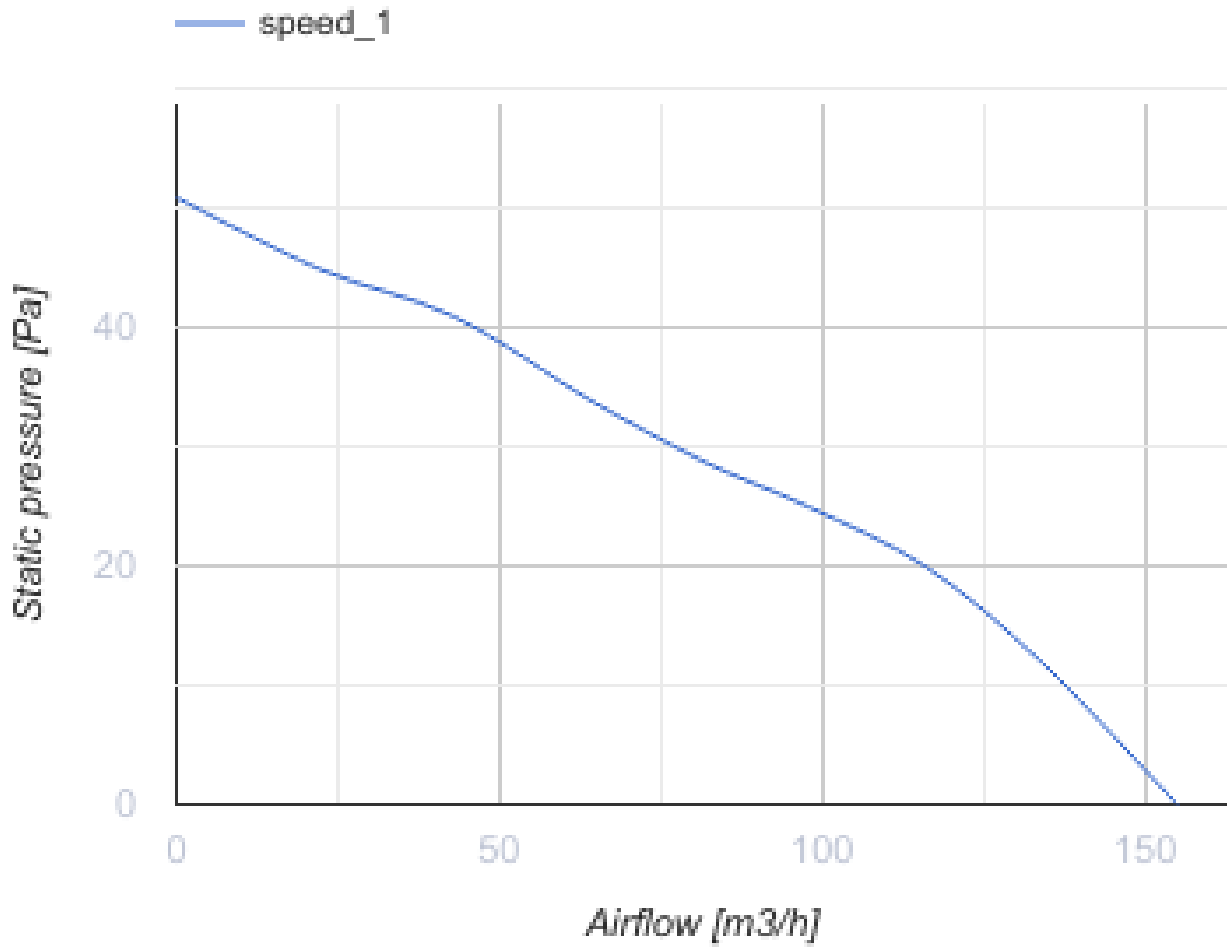

125 Солід ТН Чорний Сапфір

Осьові декоративні вентилятори для витяжної вентиляції з низьким енергоспоживанням

- Максимальна витрата повітря: 155
- Рівень звукового тиску LpA на відстані 3 м: 32
- Тип двигуна: АС
- Матеріал корпусу: Поліпропілен/Термопластичний еластомер
- Захист від зворотньої тяги: Зворотний клапан
- Датчик вологості
- Таймер: Таймер вимкнення

	Одиниця виміру	125 Солід ТН Чорний Сапфір
Розмір повітропроводу, який приєднується	мм	125
Швидкість	-	1
Мінімальна напруга живлення	В	220
Максимальна напруга живлення	В	240
Частота мережі живлення	Гц	50
Номінальна потужність	Вт	18
Максимальний струм	А	0.11
Максимальна витрата повітря	м ³ /год	155
Рівень звукового тиску LpA на відстані 3 м	дБ(А)	32
Вага	кг	0.75
Мінімальна температура оточуючого повітря	°С	1
Максимальна температура оточуючого повітря	°С	45
Клас захисту	-	IP44