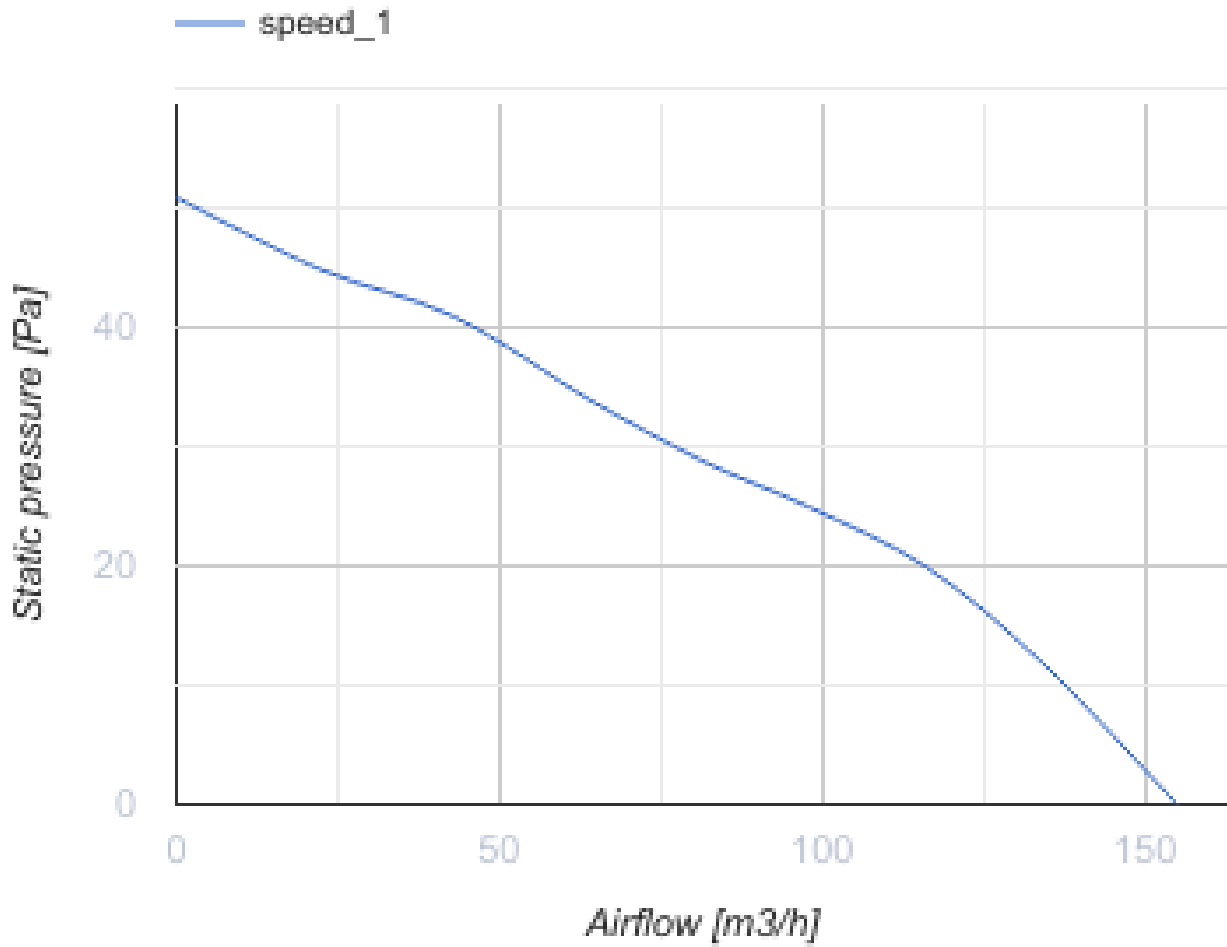

125 Солід ТН Чорний Сапфір

Осьовий вентилятор з низьким рівнем шуму та енергоспоживання для витяжної вентиляції

- Максимальна витрата повітря: 155
- Рівень звукового тиску LpA на відстані 3 м: 32
- Тип двигуна: АС
- Матеріал корпусу: Поліпропілен/Термопластичний еластомер
- Захист від зворотньої тяги: Зворотний клапан
- Датчик вологості
- Таймер: Таймер вимкнення

	Одиниця виміру	125 Солід ТН Чорний Сапфір
Розмір повітропроводу, який приєднується	мм	125
Швидкість	-	1
Мінімальна напруга живлення	В	220
Максимальна напруга живлення	В	240
Частота мережі живлення	Гц	50
Номінальна потужність	Вт	18
Максимальний струм	А	0.11
Максимальна витрата повітря	м ³ /год	155
Рівень звукового тиску LpA на відстані 3 м	дБ(А)	32
Вага	кг	0.75
Мінімальна температура оточуючого повітря	°С	1
Максимальна температура оточуючого повітря	°С	45
Клас захисту	-	IP44