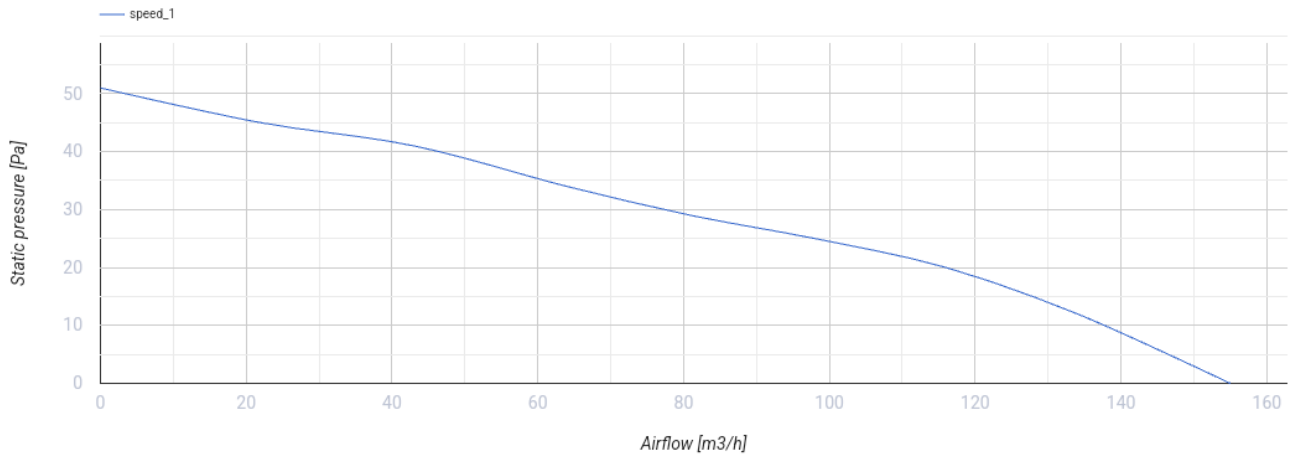

125 Солід ТН Чорний Сапфір

Осьовий вентилятор з низьким рівнем шуму та енергоспоживання для витяжної вентиляції

- Максимальна витрата повітря: 155
- Рівень звукового тиску LpA на відстані 3 м: 32
- Тип двигуна: АС
- Матеріал корпусу: Пластик
- Захист від зворотньої тяги: Зворотний клапан
- Датчик вологості
- Таймер: Таймер вимкнення

	Одиниця виміру	125 Солід ТН Чорний Сапфір
Розмір повітропроводу, який приєднується	мм	125
Швидкість	-	1
Мінімальна напруга живлення	В	220
Максимальна напруга живлення	В	240
Частота мережі живлення	Гц	50
Номінальна потужність	Вт	18
Максимальний струм	А	0.11
Максимальна витрата повітря	м ³ /год	155
Рівень звукового тиску LpA на відстані 3 м	дБ(А)	32
Вага	кг	0.75
Мінімальна температура оточуючого повітря	°С	1
Максимальна температура оточуючого повітря	°С	45
Клас захисту	-	IP44