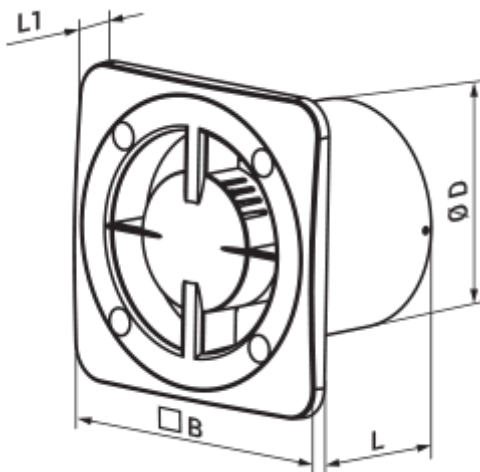

150 Бейс

Вентс Бейс — осьовий побутовий витяжний вентилятор системи Design Concept, призначений для використання в приміщеннях із нормальною та підвищеною вологістю: кухнях, душових і ванних кімнатах, санвузлах тощо.

Розміри

ØD	B	L	L1
149	180	106	17

Аксесуари

Панелі

Найменування	Фото	Опис
--------------	------	------

Найменування	Фото	Опис
Ф0 150		Фланець віконний застосовується для всіх вентиляторів ВЕНТС за винятком моделей серій ВКО, ВКО1, iFan, Квайт, МАО, ЦФ