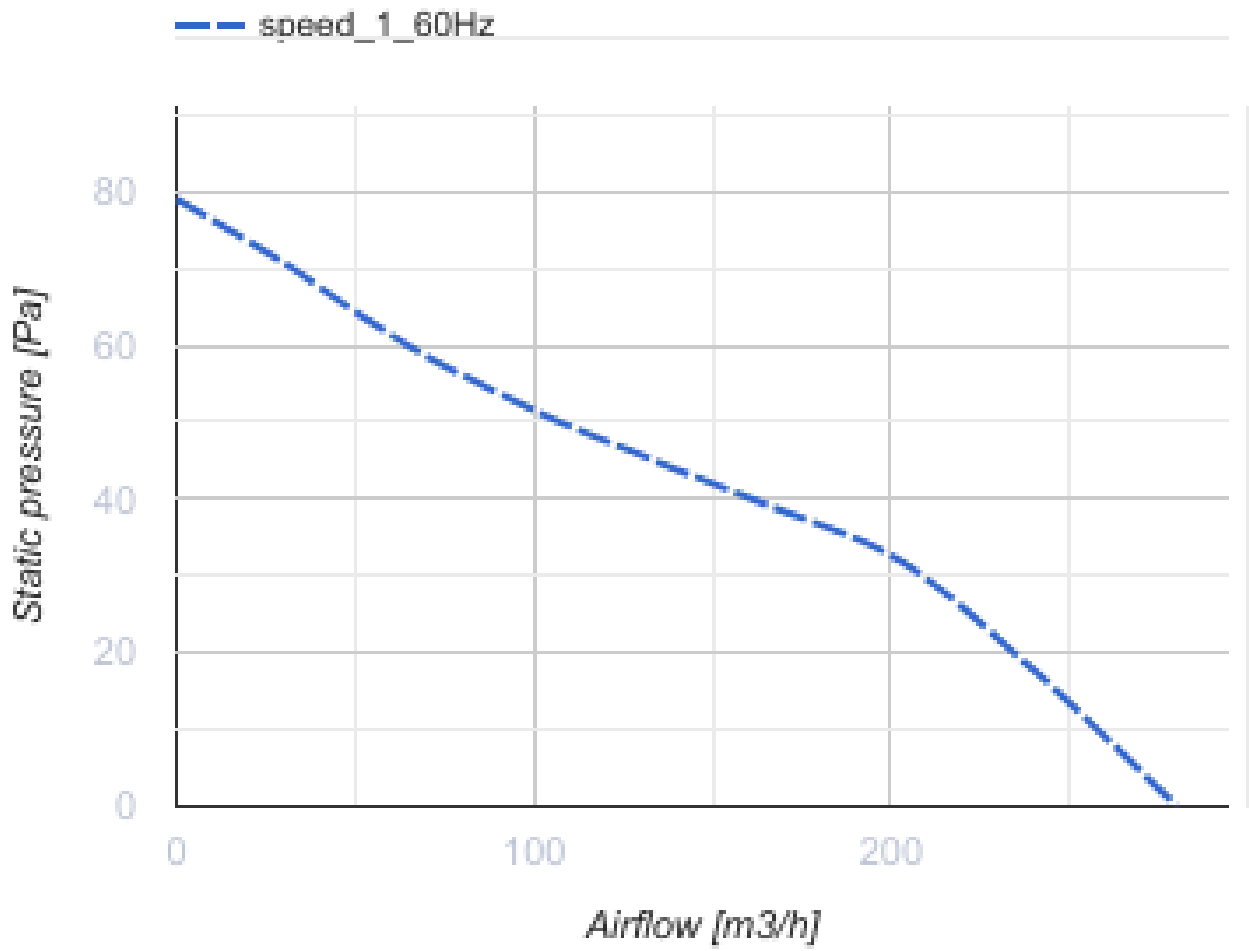

150 Бейс (220 В/60 Гц)

Вентс Бейс — осьовий побутовий витяжний вентилятор системи Design Concept, призначений для використання в приміщеннях із нормальною та підвищеною вологістю: кухнях, душових і ванних кімнатах, санвузлах тощо.

- Тип двигуна: АС
- Тип крильчатки: Осьовий
- Матеріал корпусу: Пластик

	Одиниця виміру	150 Бейс (220 В/60 Гц)
Розмір повітропроводу, який приєднується	мм	150
Швидкість	-	1
Мінімальна напруга живлення	В	220
Максимальна напруга живлення	В	220
Частота мережі живлення	Гц	60
Максимальний струм	А	
Швидкість обертання	-	2200
Мінімальна температура оточуючого повітря	°С	1
Максимальна температура оточуючого повітря	°С	40
Клас захисту	-	IP24