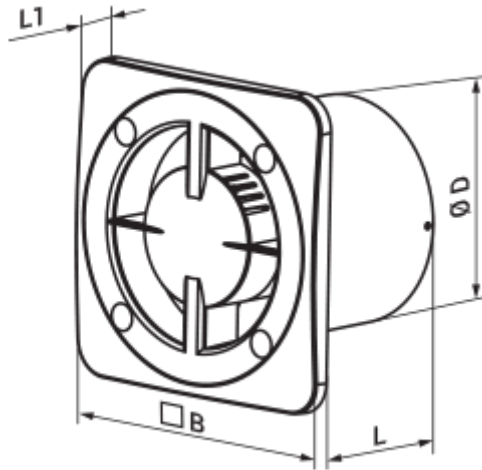

# 150 Бейс (220 В/60 Гц)

Вентс Бейс — осьовий побутовий витяжний вентилятор системи Design Concept, призначений для використання в приміщеннях із нормальною та підвищеною вологістю: кухнях, душових і ванних кімнатах, санвузлах тощо.

## Розміри

ØD	B	L	L1
149	180	106	17