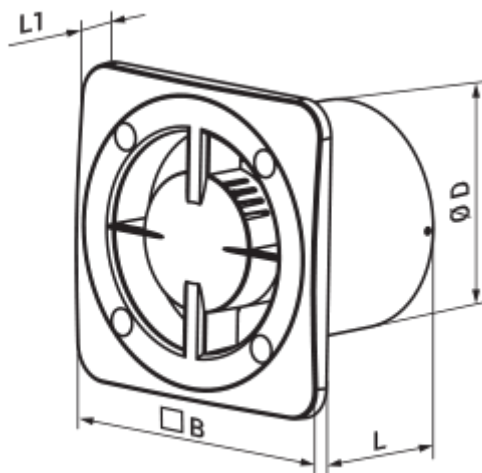

150 Бейс (220 В/60 Гц)

Вентс Бейс — осьовий побутовий витяжний вентилятор системи Design Concept, призначений для використання в приміщеннях із нормальною та підвищеною вологістю: кухнях, душових і ванних кімнатах, санвузлах тощо.

- Тип двигуна: АС
- Тип крильчатки: Осьовий
- Матеріал корпусу: Пластик

	Одиниця виміру	150 Бейс (220 В/60 Гц)
Розмір повітропроводу, який приєднується	мм	150
Швидкість	-	1
Мінімальна напруга живлення	В	220
Максимальна напруга живлення	В	220
Частота мережі живлення	Гц	60
Максимальний струм	А	
Швидкість обертання	-	2200
Мінімальна температура оточуючого повітря	°С	1
Максимальна температура оточуючого повітря	°С	40
Клас захисту	-	IP24

Розміри

ØD	B	L	L1
149	180	106	17

Аксессуары

Панелі

Найменування	Фото	Опис
ФП 180 Плейн		Змінні декоративні лицьові панелі - універсальне рішення, яке дозволяє підібрати дизайн вентилятора або вентиляційної решітки під будь-який інтер'єр ванної або кухні.
ФП 180 Плейн червоний		Змінні декоративні лицьові панелі - універсальне рішення, яке дозволяє підібрати дизайн вентилятора або вентиляційної решітки під будь-який інтер'єр ванної або кухні.