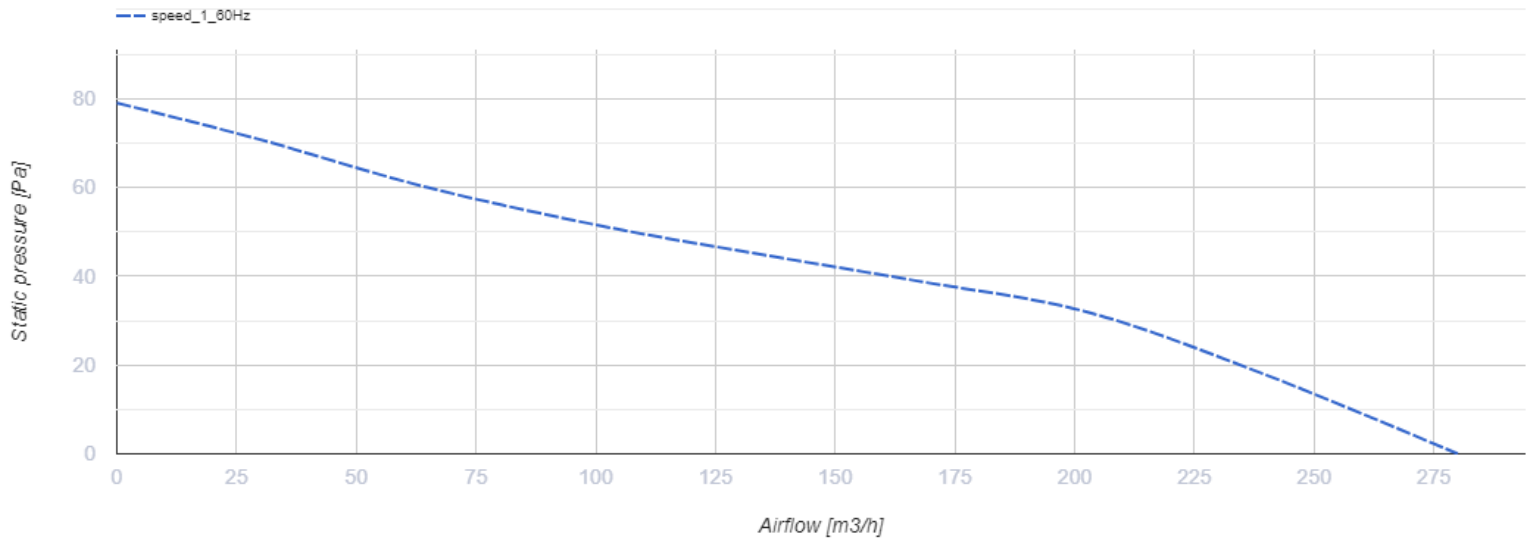

150 Бейс (220 В/60 Гц)

Вентс Бейс — осьовий побутовий витяжний вентилятор системи Design Concept, призначений для використання в приміщеннях із нормальною та підвищеною вологістю: кухнях, душових і ванних кімнатах, санвузлах тощо.

- Тип двигуна: АС
- Тип крильчатки: Осьовий
- Матеріал корпусу: Пластик

	Одиниця виміру	150 Бейс (220 В/60 Гц)
Розмір повітропроводу, який приєднується	мм	150
Швидкість	-	1
Мінімальна напруга живлення	В	220
Максимальна напруга живлення	В	220
Частота мережі живлення	Гц	60
Максимальний струм	А	
Швидкість обертання	-	2200
Мінімальна температура оточуючого повітря	°С	1
Максимальна температура оточуючого повітря	°С	40
Клас захисту	-	IP24