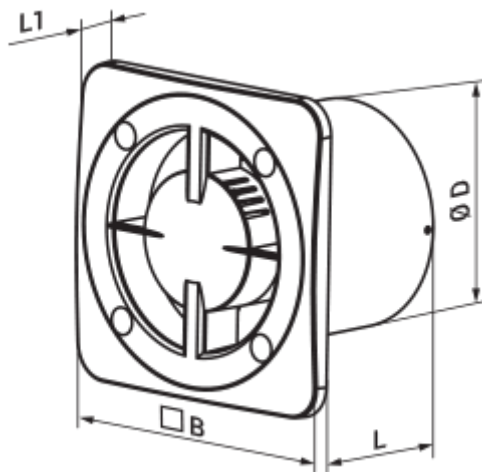

# 150 Бейс (220 В/60 Гц)

Витяжні осьові вентилятори високої продуктивності сумісні з декоративними панелями Design concept

- Тип двигуна: АС
- Тип крильчатки: Осьовий
- Матеріал корпусу: Пластик

	Одиниця виміру	150 Бейс (220 В/60 Гц)
Розмір повітропроводу, який приєднується	мм	150
Швидкість	-	1
Мінімальна напруга живлення	В	220
Максимальна напруга живлення	В	220
Частота мережі живлення	Гц	60
Максимальний струм	А	
Швидкість обертання	-	2200
Мінімальна температура оточуючого повітря	°С	1
Максимальна температура оточуючого повітря	°С	40
Клас захисту	-	IP24

## Розміри

ØD	B	L	L1
149	180	106	17