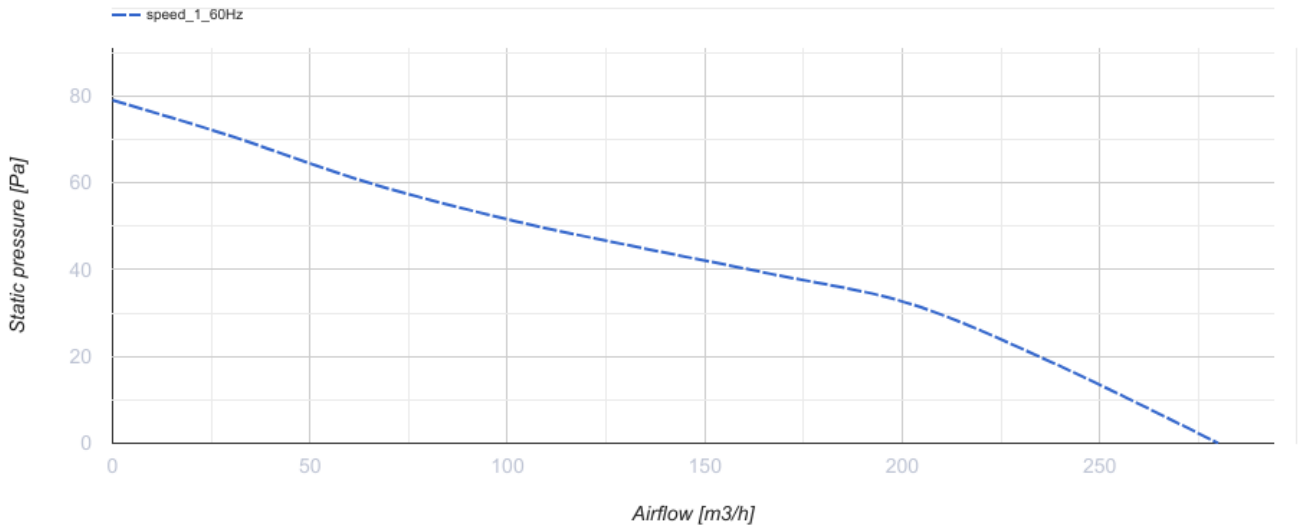

# 150 Бейс (220 В/60 Гц)

Витяжні осьові вентилятори високої продуктивності сумісні з декоративними панелями Design concept

- Тип двигуна: АС
- Тип крильчатки: Осьовий
- Матеріал корпусу: Пластик

	Одиниця виміру	150 Бейс (220 В/60 Гц)
Розмір повітропроводу, який приєднується	мм	150
Швидкість	-	1
Мінімальна напруга живлення	В	220
Максимальна напруга живлення	В	220
Частота мережі живлення	Гц	60
Максимальний струм	А	
Швидкість обертання	-	2200
Мінімальна температура оточуючого повітря	°С	1
Максимальна температура оточуючого повітря	°С	40
Клас захисту	-	IP24

## Розміри

ØD	B	L	L1
149	180	106	17