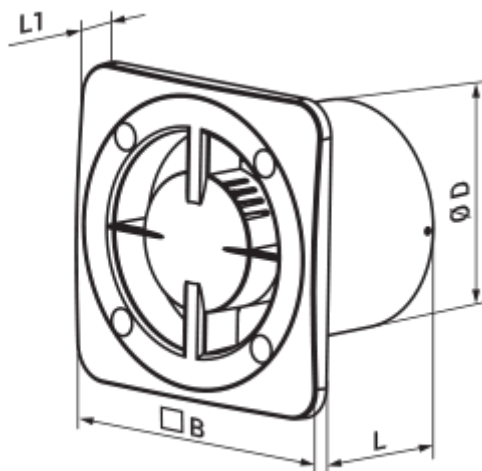

150 Бейс (220 В/60 Гц)

Вентс Бейс — осьовий побутовий витяжний вентилятор системи Design Concept, призначений для використання в приміщеннях із нормальною та підвищеною вологістю: кухнях, душових і ванних кімнатах, санвузлах тощо.

- Тип двигуна: АС
- Тип крильчатки: Осьовий
- Матеріал корпусу: Пластик

	Одиниця виміру	150 Бейс (220 В/60 Гц)
Розмір повітропроводу, який приєднується	мм	150
Швидкість	-	1
Мінімальна напруга живлення	В	220
Максимальна напруга живлення	В	220
Частота мережі живлення	Гц	60
Максимальний струм	А	
Швидкість обертання	-	2200
Мінімальна температура оточуючого повітря	°С	1
Максимальна температура оточуючого повітря	°С	40
Клас захисту	-	IP24

Розміри

ØD	B	L	L1
149	180	106	17

[ФП 180 Плейн голд](#)

Змінні декоративні лицьові панелі – універсальне рішення, яке дозволяє підібрати дизайн вентилятора або вентиляційної решітки під будь-який інтер'єр ванної або кухні.