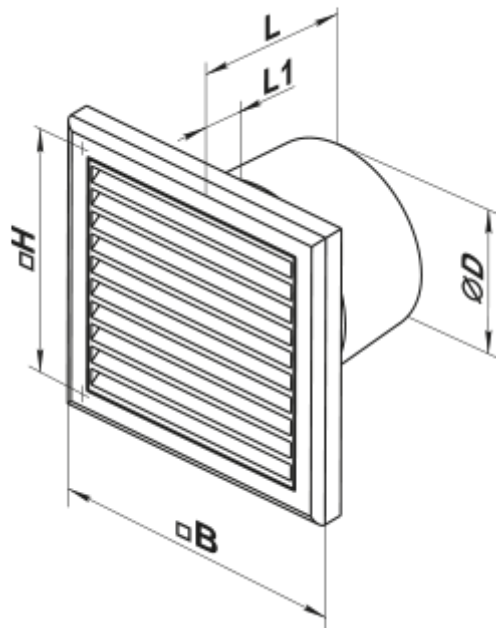

Тип установки	-	Unidirectional
Тип приво́ду	-	Multi-speed
Тип теплообмінника	-	Немає
Максимальна витрата повітря	м³/год	292
Споживана потужність	Вт	24
Еталонна об'ємна витрата	м³/с	0.057
Питома споживана потужність у вихідній точці	Вт/(м³/год)	0.053
Спосіб керування приводом	-	Ручне керування
Максимальні зовнішні витоки	%	2.7
Холодний - Річне споживання електроенергії (АЕС)	кВт.год/рік	100
Помірний - Річне споживання електроенергії (АЕС)	кВт.год/рік	100
Теплий - Річне споживання електроенергії (АЕС)	кВт.год/рік	100
Холодний - Річне енергозбереження (АHS)	кВт.год/рік	3400
Річне збереження тепла в помірному кліматі	кВт.год/рік	1700
Річне збереження тепла в теплом кліматі	кВт.год/рік	800
Декларований тип вентиляційної одиниці	-	RVU UVU
Sound power level	дБ(А)	58

Розміри

ØD	B	H	L	L1
150	250	214	127	15

Аксессуары

Кухонні витяжні зонти