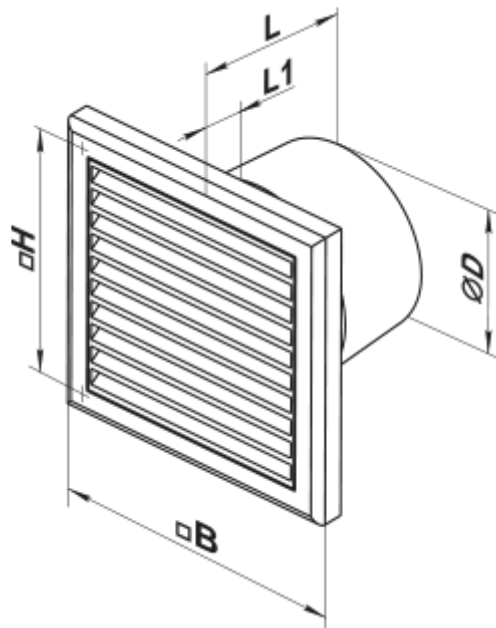

Тип установки	-	Unidirectional
Тип приво́ду	-	Multi-speed
Тип теплообмінника	-	Немає
Максимальна витрата повітря	м³/год	341
Споживана потужність	Вт	29
Еталонна об'ємна витрата	м³/с	0.066
Питома споживана потужність у вихідній точці	Вт/(м³/год)	0.055
Спосіб керування приводом	-	Ручне керування
Максимальні зовнішні витоки	%	2.7
Холодний - Річне споживання електроенергії (АЕС)	кВт.год/рік	100
Помірний - Річне споживання електроенергії (АЕС)	кВт.год/рік	100
Теплий - Річне споживання електроенергії (АЕС)	кВт.год/рік	100
Холодний - Річне енергозбереження (АHS)	кВт.год/рік	3400
Річне збереження тепла в помірному кліматі	кВт.год/рік	1700
Річне збереження тепла в теплом кліматі	кВт.год/рік	800
Декларований тип вентиляційної одиниці	-	RVU UVU
Sound power level	дБ(А)	60

Розміри

ØD	B	H	L	L1
150	250	214	127	15

Аксессуары

Кухонні витяжні зонти