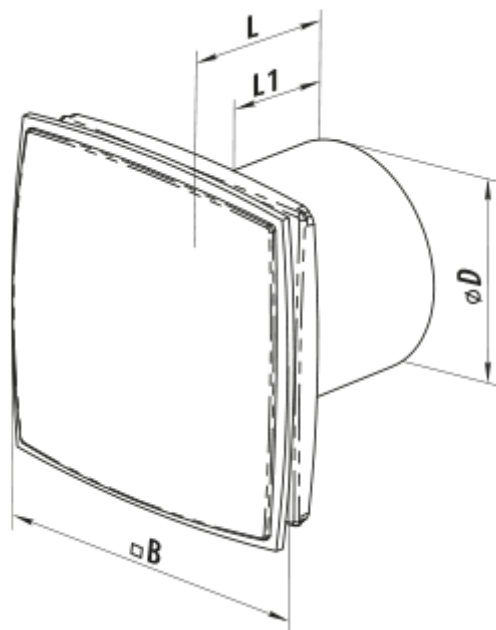

Тип установки	-	Unidirectional
Тип приво́ду	-	Multi-speed
Тип теплообміннику	-	Немає
Максимальна витрата повітря	м³/год	265
Споживана потужність	Вт	24
Еталонна об'ємна витрата	м³/с	0.052
Питома споживана потужність у вихідній точці	Вт/(м³/год)	0.058
Спосіб керування приводом	-	Ручне керування
Максимальні зовнішні витоки	%	2.7
Холодний - Річне споживання електроенергії (АЕС)	кВт.год/рік	100
Помірний - Річне споживання електроенергії (АЕС)	кВт.год/рік	100
Теплий - Річне споживання електроенергії (АЕС)	кВт.год/рік	100
Холодний - Річне енергозбереження (АHS)	кВт.год/рік	3400
Річне збереження тепла в помірному кліматі	кВт.год/рік	1700
Річне збереження тепла в теплому кліматі	кВт.год/рік	800
Sound power level	дБ(А)	57
Декларований тип вентиляційної одиниці	-	RVU UVU

Розміри

Ø D	B	L	L1
150	216	154	118

Аксессуары

Кухонні витяжні зонти