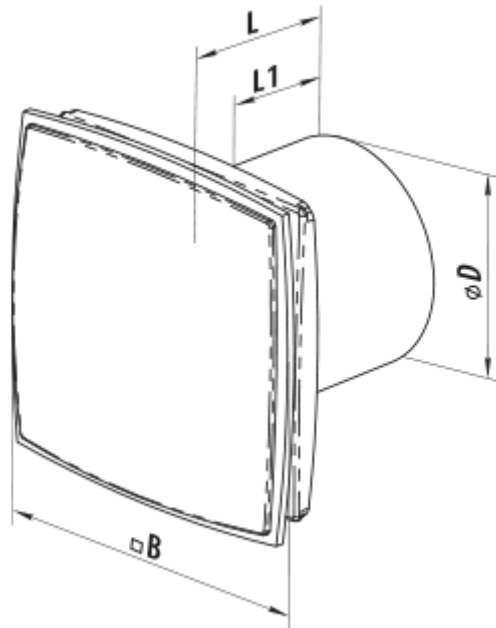

Аксессуары

Кухонні витяжні зонти

Найменування	Фото	Опис
Ф0 150		Фланець віконний застосовується для всіх вентиляторів ВЕНТС за винятком моделей серій ВКО, ВКО1, iFan, Квайт, МАО, ЦФ