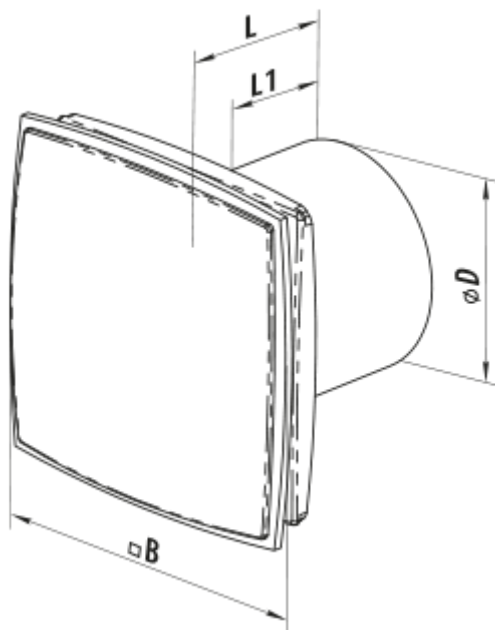

Аксессуары

Фланці

Найменування	Фото	Опис
Ф0 150		Фланець віконний застосовується для всіх вентиляторів ВЕНТС за винятком моделей серій ВКО, ВКО1, iFan, Квайт, МАО, ЦФ