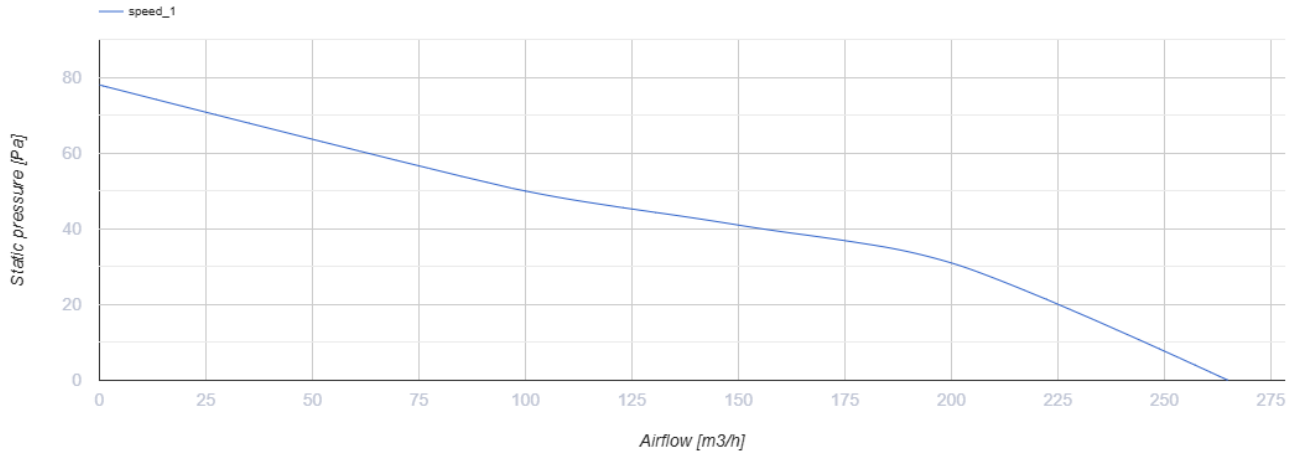

150 ЛД Лайт синій

Осьові декоративні вентилятори з LED підсвіткою для витяжної вентиляції

- Максимальна витрата повітря: 265
- Рівень звукового тиску LpA на відстані 3 м: 37
- Тип двигуна: АС
- Матеріал корпусу: Поліпропілен/Термопластичний еластомер

| | Одиниця виміру | 150 ЛД Лайт синій |
|--|---------------------|-------------------|
| Розмір повітропроводу, який приєднується | мм | 150 |
| Швидкість | - | 1 |
| Мінімальна напруга живлення | В | 220 |
| Максимальна напруга живлення | В | 240 |
| Частота мережі живлення | Гц | 50 |
| Номінальна потужність | Вт | 24 |
| Максимальний струм | А | 0.13 |
| Максимальна витрата повітря | м ³ /год | 265 |
| Рівень звукового тиску LpA на відстані 3 м | дБ(А) | 37 |
| Вага | кг | 1.14 |
| Мінімальна температура оточуючого повітря | °С | 1 |
| Максимальна температура оточуючого повітря | °С | 40 |
| Клас захисту | - | IP34 |