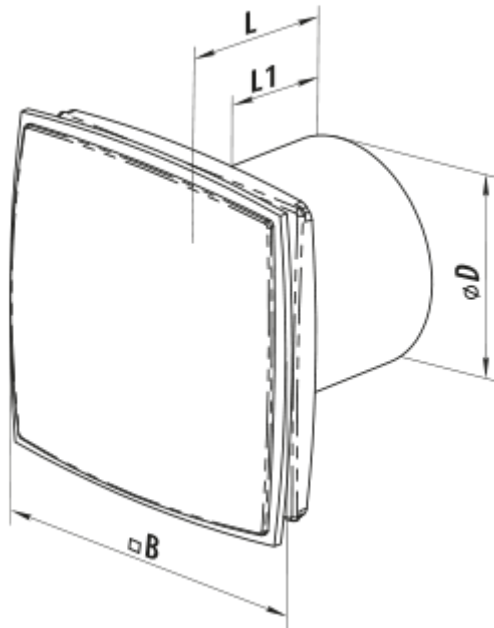

Аксессуары

Фланці

Найменування	Фото	Опис
Ф0 150		Фланець віконний застосовується для всіх вентиляторів ВЕНТС за винятком моделей серій ВКО, ВКО1, iFan, Квайт, МАО, ЦФ