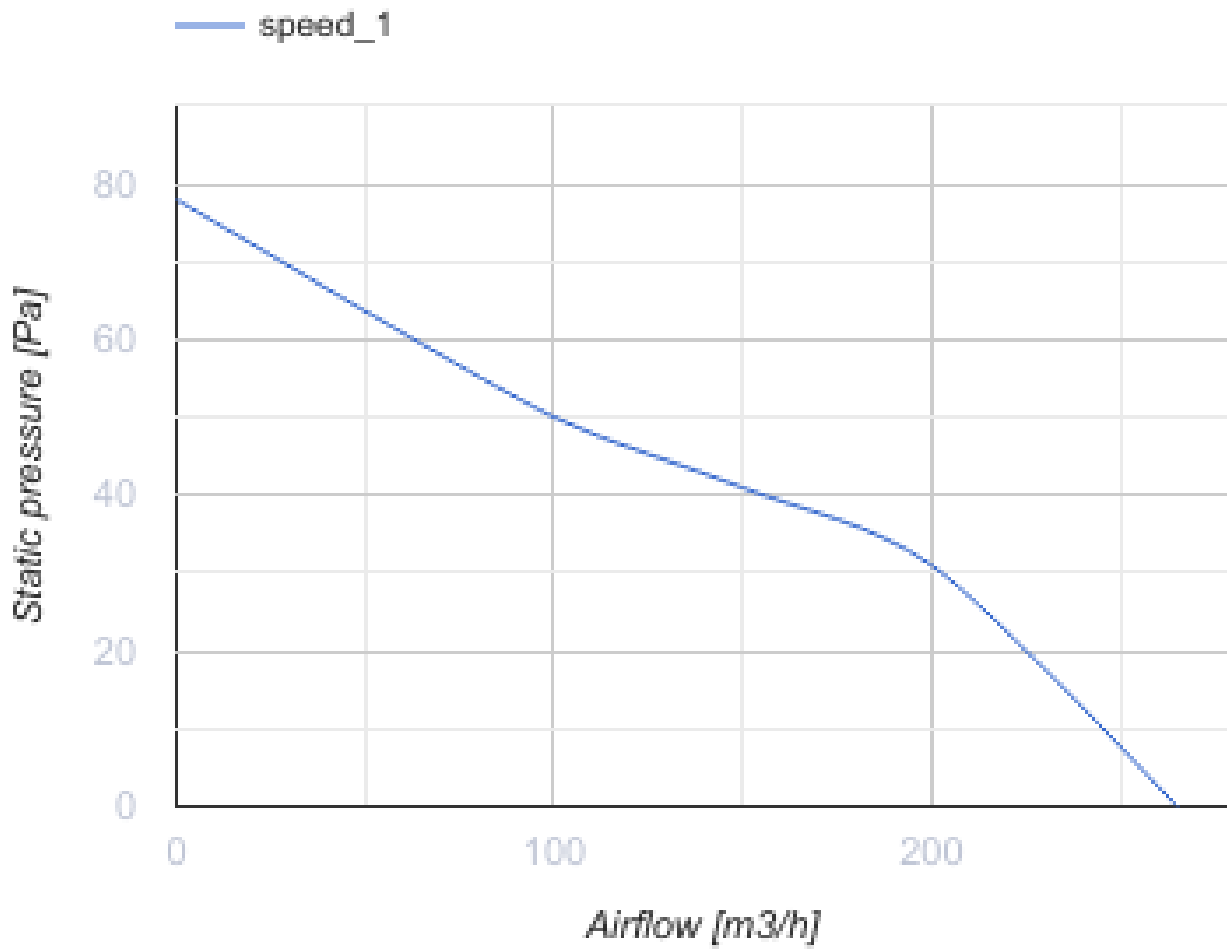

150 ЛД Лайт Червоний

Осьові декоративні вентилятори з LED підсвіткою для витяжної вентиляції

- Максимальна витрата повітря: 265
- Рівень звукового тиску LpA на відстані 3 м: 37
- Тип двигуна: АС
- Матеріал корпусу:

Поліпропілен/Термопластичний еластомер

	Одиниця виміру	150 ЛД Лайт червоний
Розмір повітропроводу, який приєднується	мм	150
Швидкість	-	1
Мінімальна напруга живлення	В	220
Максимальна напруга живлення	В	240
Частота мережі живлення	Гц	50
Номінальна потужність	Вт	24
Максимальний струм	А	0.13
Максимальна витрата повітря	м ³ /год	265
Рівень звукового тиску LpA на відстані 3 м	дБ(А)	37
Вага	кг	1.14
Мінімальна температура оточуючого повітря	°С	1
Максимальна температура оточуючого повітря	°С	40
Клас захисту	-	IP34