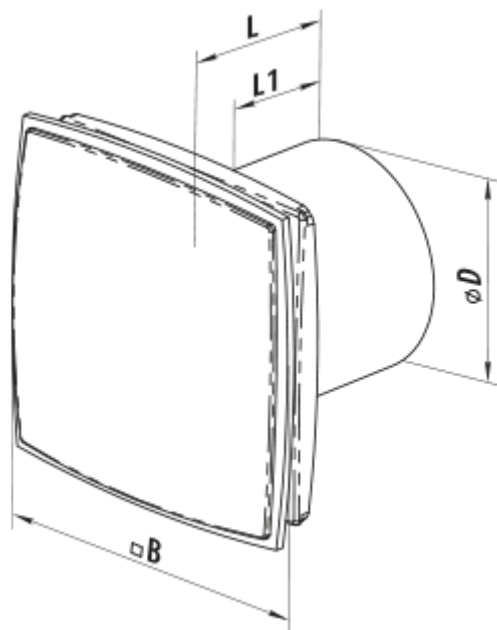

Аксессуары

Фланці

Найменування	Фото	Опис
Ф0 150		Фланець віконний застосовується для всіх вентиляторів ВЕНТС за винятком моделей серій ВКО, ВКО1, iFan, Квайт, МАО, ЦФ