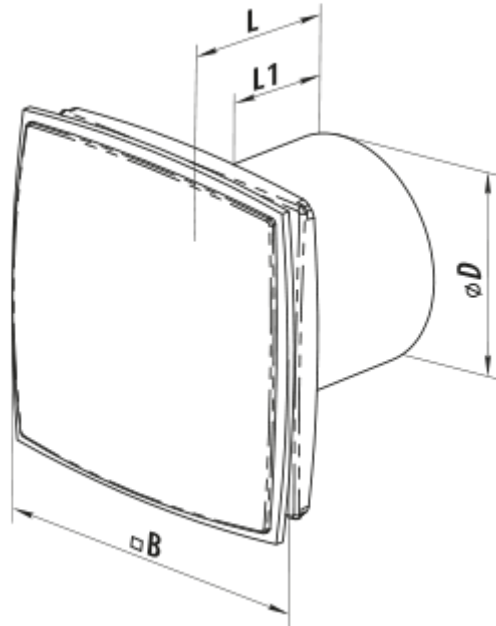

$\varnothing D$	B	L	L1
150	216	154	118

Аксессуары

Кухонні витяжні зонти

Найменування	Фото	Опис
Ф0 150		Фланець віконний застосовується для всіх вентиляторів ВЕНТС за винятком моделей серій ВКО, ВКО1, iFan, Квайт, МАО, ЦФ