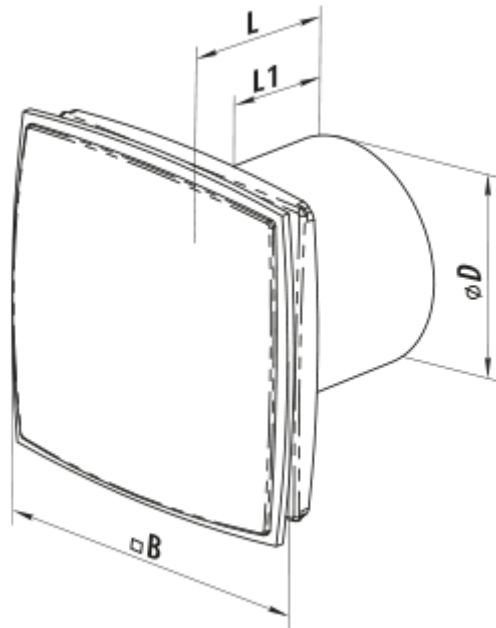

Аксессуары

Фланці

Найменування	Фото	Опис
Ф0 150		Фланець віконний застосовується для всіх вентиляторів ВЕНТС за винятком моделей серій ВКО, ВКО1, iFan, Квайт, МАО, ЦФ