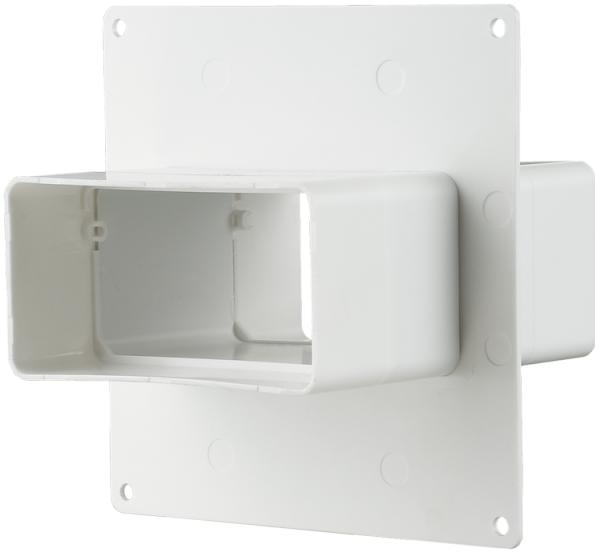

555

Для з'єднання плоских каналів одного перерізу.
Для декорування монтажних отворів та
приєднання до стіни

- Матеріал корпусу: Пластик

	Одиниця виміру	555
--	----------------	-----

Розміри

a	b	c	A	B	C	D	L
110	55	2	141	154	154	141	131