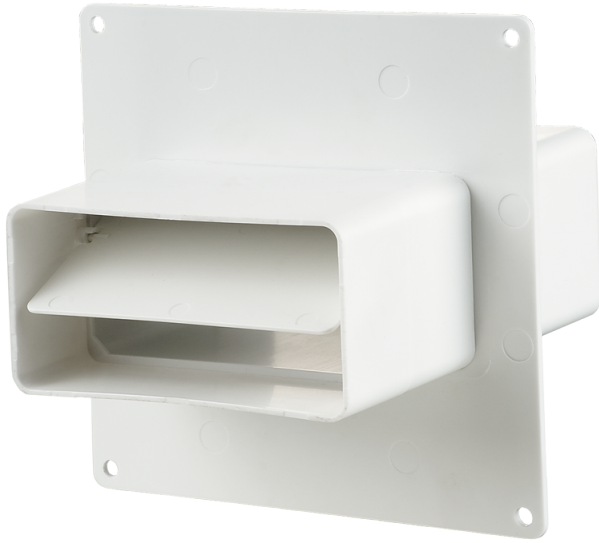

# 5551

Для з'єднання плоских каналів одного перерізу.  
Для декорування монтажних отворів та  
приєднання до стіни

- Матеріал корпусу: Пластик

	Одиниця виміру	5551
--	----------------	------

## Розміри

a	b	c	A	B	C	D	L
110	55	2	141	154	154	141	131