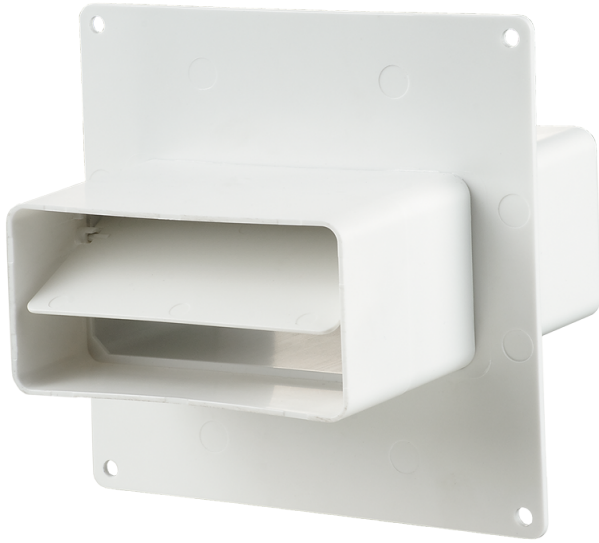

5551

Для з'єднання плоских каналів одного перерізу.
Для декорування монтажних отворів та
приєднання до стіни

- Матеріал корпусу: Пластик

	Одиниця виміру	5551
--	----------------	------

Розміри

a	b	c	A	B	C	D	L
110	55	2	141	154	154	141	131