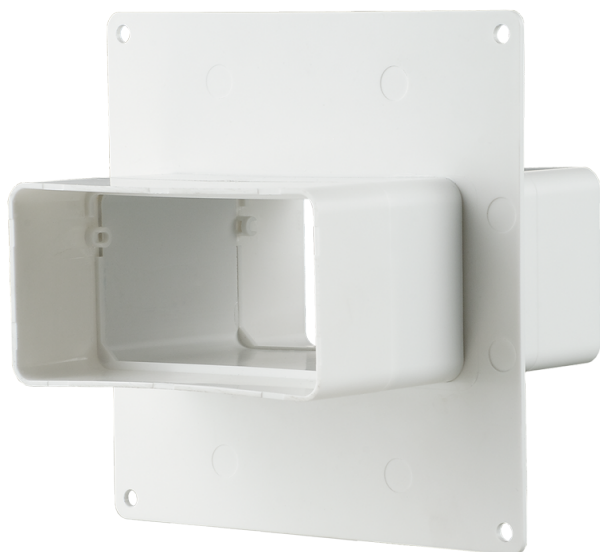

757

Для з'єднання плоских каналів одного перерізу.
Для декорування монтажних отворів та
приєднання до стіни

- Матеріал корпусу: Пластик

	Одиниця виміру	757
--	----------------	-----

Розміри

a	b	c	A	B	C	D	L
120	60	2	141	154	154	141	131