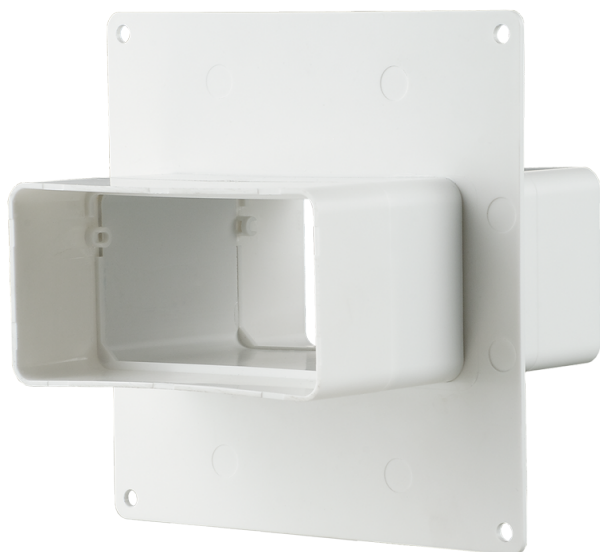

# 757

Для з'єднання плоских каналів одного перерізу.  
Для декорування монтажних отворів та  
приєднання до стіни

- Матеріал корпусу: Пластик

	Одиниця виміру	757
--	----------------	-----

## Розміри

a	b	c	A	B	C	D	L
120	60	2	141	154	154	141	131