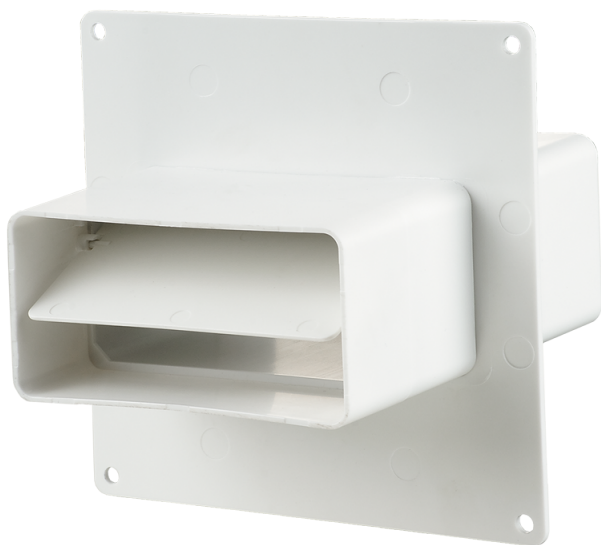

7571

Для з'єднання плоских каналів одного перерізу.
Для декорування монтажних отворів та
приєднання до стіни

- Матеріал корпусу: Пластик

	Одиниця виміру	7571
--	----------------	------

Розміри

a	b	c	A	B	C	D	L
120	60	2	141	154	154	141	131