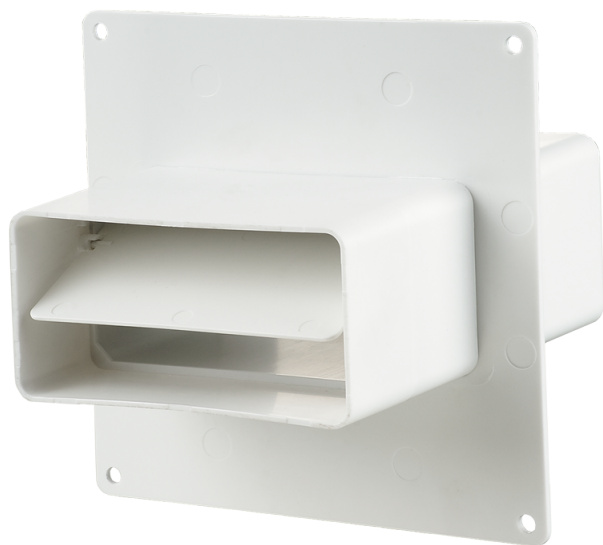

# 7571

Для з'єднання плоских каналів одного перерізу.  
Для декорування монтажних отворів та  
приєднання до стіни

- Матеріал корпусу: Пластик

	Одиниця виміру	7571
--	----------------	------

## Розміри

a	b	c	A	B	C	D	L
120	60	2	141	154	154	141	131