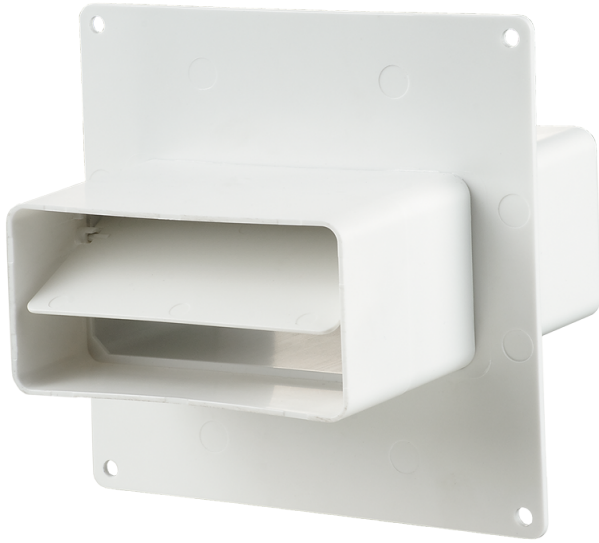

# 8581

Для з'єднання плоских каналів одного перерізу.  
Для декорування монтажних отворів та  
приєднання до стіни

- Матеріал корпусу: Пластик

	Одиниця виміру	8581
--	----------------	------

## Розміри

a	b	c	A	B	C	D	L
204	60	3	229	154	242	141	186