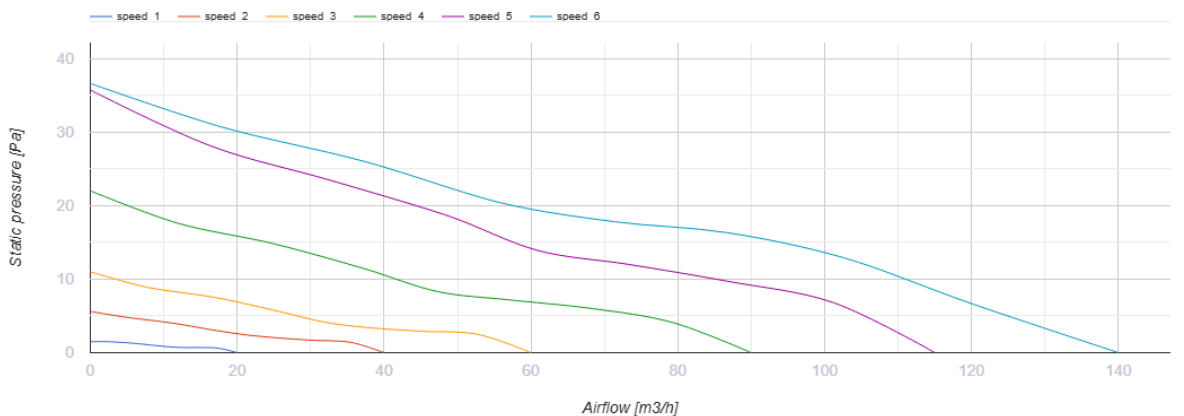

# Арк чорний

Розумний вентилятор з низьким рівнем шуму для витяжної вентиляції

- Максимальна витрата повітря: 140
- Рівень звукового тиску LpA на відстані 3 м: 28
- Освітлення
- Тип двигуна: DC
- Управління: Вбудована панель керування
- Тип крильчатки: Осьовий
- Датчик руху
- Датчик вологості: Вбудований
- Датчик температури: Вбудований
- Таймер: Таймер вимкнення, Таймер увімкнення

	Одиниця виміру	Арк чорний					
Розмір повітропроводу, який приєднується	мм	125/100					
Швидкість	-	6					
Мінімальна напруга живлення	В	100					
Максимальна напруга живлення	В	240					
Частота мережі живлення	Гц	50/60					
Номінальна потужність	Вт	0.4	0.6	0.8	1.6	2.7	2.9
Максимальний струм	А	0.018	0.019	0.021	0.029	0.038	0.04
Максимальна витрата повітря	м <sup>3</sup> /год	20	40	60	90	115	140
Рівень звукового тиску LpA на відстані 3 м	дБ(А)	9	13	18	22	27	28
Клас захисту	-	IP44					

## Розміри