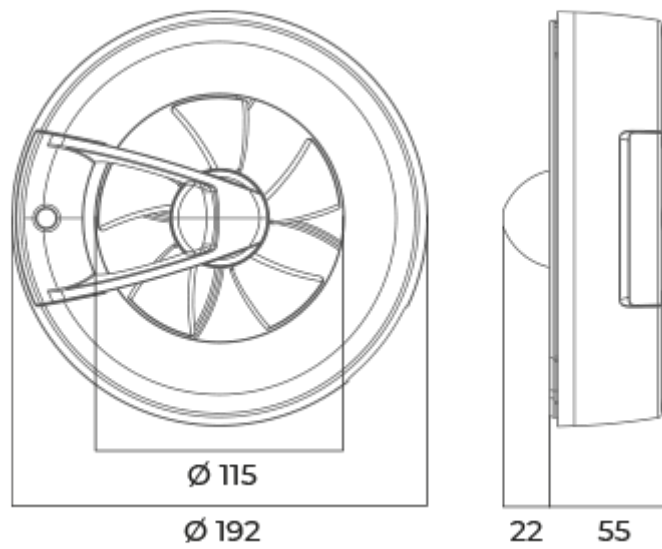

	Одиниця виміру	Арк чорний					
Розмір повітропроводу, який приєднується	мм	100/125					
Швидкість	-	6					
Мінімальна напруга живлення	В	100					
Максимальна напруга живлення	В	240					
Частота мережі живлення	Гц	50/60					
Номінальна потужність	Вт	0.4	0.6	0.8	1.6	2.7	2.9
Максимальний струм	А	0.018	0.019	0.021	0.029	0.038	0.04
Максимальна витрата повітря	м ³ /год	20	40	60	90	115	140
Рівень звукового тиску LpA на відстані 3 м	дБ(А)	9	13	18	22	27	28
Клас захисту	-	IP44					

Розміри

Аксессуары

Плоскі

Найменування	Фото	Опис
1805		Для стінового монтажу
1810		Для стінового монтажу
2805		Для стінового монтажу
2810		Для стінового монтажу

Інші аксесуари

Найменування	Фото	Опис
МВ 100		Припливно-витяжні решітки пластикові
МВ 120		Припливно-витяжні решітки пластикові