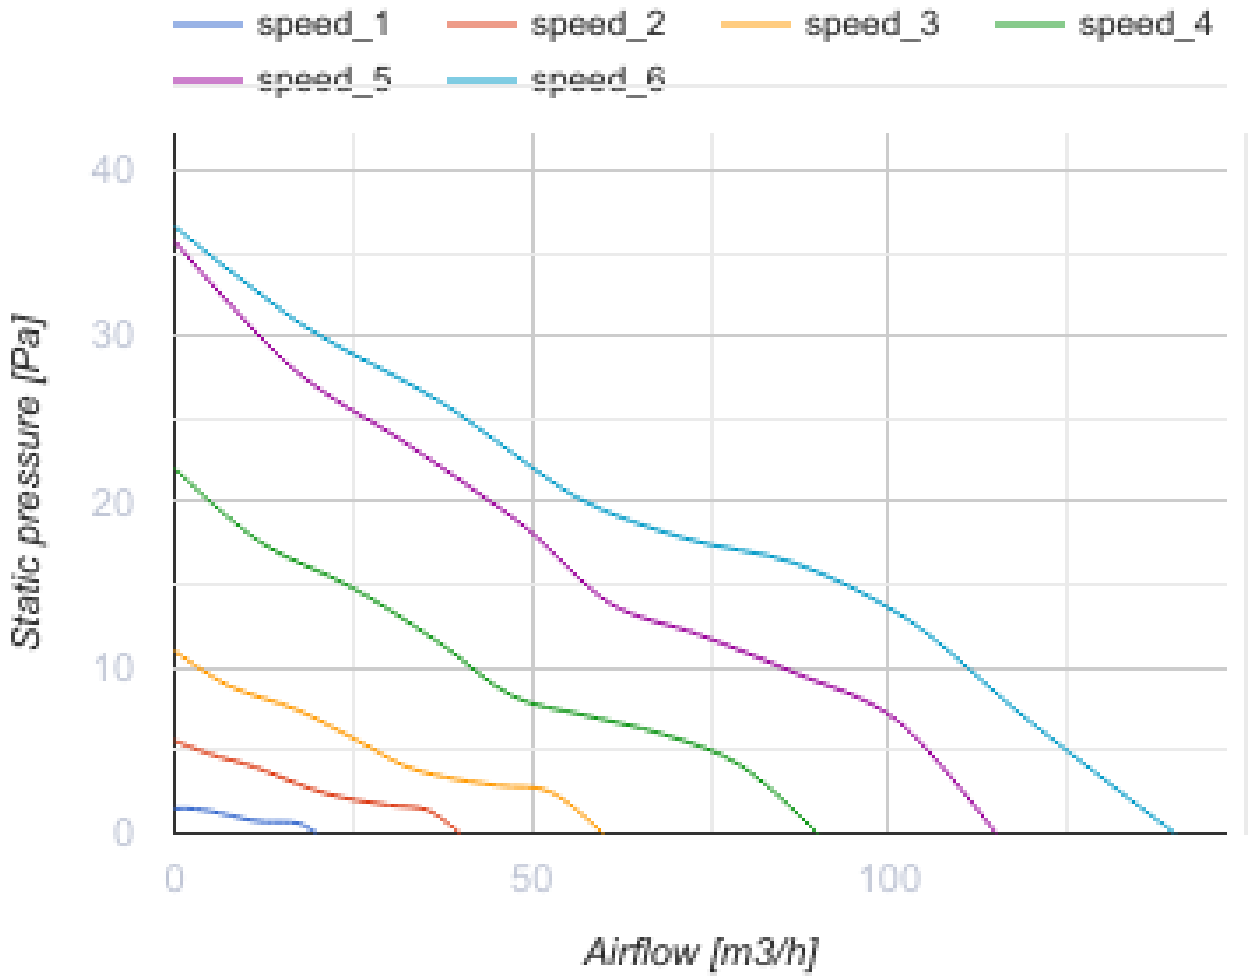

Арк чорний

Розумний вентилятор з низьким рівнем шуму для витяжної вентиляції

- Максимальна витрата повітря: 140
- Рівень звукового тиску LpA на відстані 3 м: 28
- Освітлення
- Тип двигуна: DC
- Управління: Вбудована панель керування
- Тип крильчатки: Осьовий
- Датчик руху
- Датчик вологості: Вбудований
- Датчик температури: Вбудований
- Таймер: Таймер вимкнення, Таймер увімкнення

	Одиниця виміру	Арк чорний					
Розмір повітропроводу, який приєднується	мм	100/125					
Швидкість	-	6					
Мінімальна напруга живлення	В	100					
Максимальна напруга живлення	В	240					
Частота мережі живлення	Гц	50/60					
Номінальна потужність	Вт	0.4	0.6	0.8	1.6	2.7	2.9
Максимальний струм	А	0.018	0.019	0.021	0.029	0.038	0.04
Максимальна витрата повітря	м ³ /год	20	40	60	90	115	140
Рівень звукового тиску LpA на відстані 3 м	дБ(А)	9	13	18	22	27	28
Клас захисту	-	IP44					