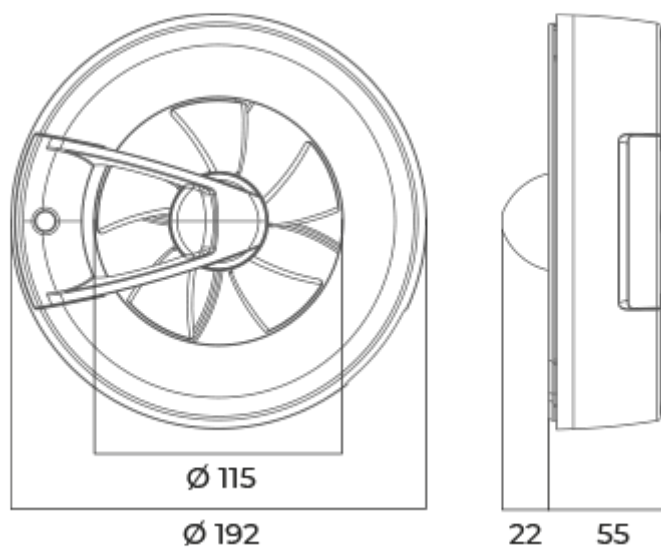

	Одиниця виміру	Арк чорний					
Розмір повітропроводу, який приєднується	мм	125/100					
Швидкість	-	6					
Мінімальна напруга живлення	В	100					
Максимальна напруга живлення	В	240					
Частота мережі живлення	Гц	50/60					
Номінальна потужність	Вт	0.4	0.6	0.8	1.6	2.7	2.9
Максимальний струм	А	0.018	0.019	0.021	0.029	0.038	0.04
Максимальна витрата повітря	м <sup>3</sup> /год	20	40	60	90	115	140
Рівень звукового тиску LpA на відстані 3 м	дБ(А)	9	13	18	22	27	28
Клас захисту	-	IP44					

## Розміри