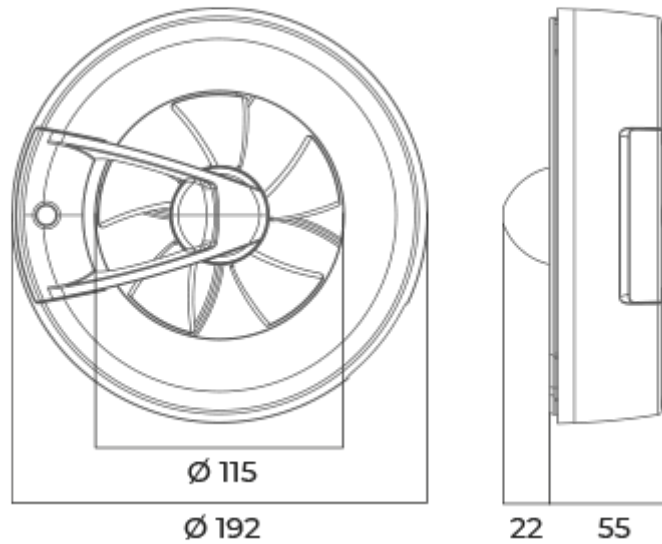

	Одиниця виміру	Арк чорний					
Розмір повітропроводу, який приєднується	мм	100/125					
Швидкість	-	6					
Мінімальна напруга живлення	В	100					
Максимальна напруга живлення	В	240					
Частота мережі живлення	Гц	50/60					
Номінальна потужність	Вт	0.4	0.6	0.8	1.6	2.7	2.9
Максимальний струм	А	0.018	0.019	0.021	0.029	0.038	0.04
Максимальна витрата повітря	м <sup>3</sup> /год	20	40	60	90	115	140
Рівень звукового тиску LpA на відстані 3 м	дБ(А)	9	13	18	22	27	28
Клас захисту	-	IP44					

### Розміри