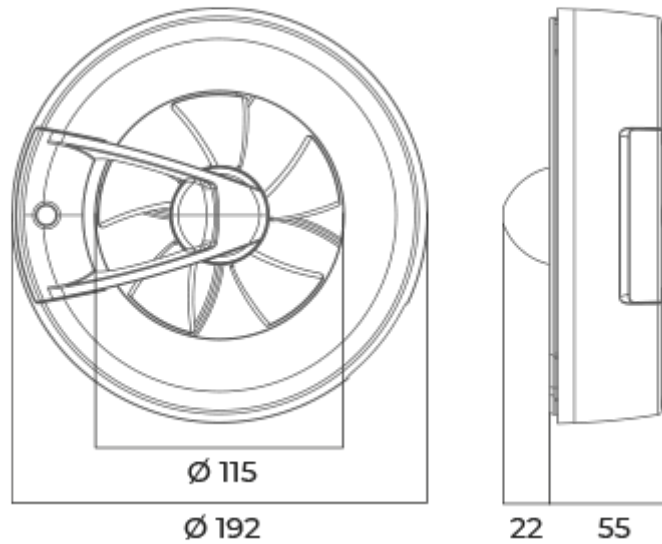

Аксесуари

Інші аксесуари

Найменування	Фото	Опис
1805		Для стінового монтажу
1810		Для стінового монтажу
2805		Для стінового монтажу
2810		Для стінового монтажу

Інші аксесуари

Найменування	Фото	Опис
MB 100		Припливно-витяжні решітки пластикові
MB 120		Припливно-витяжні решітки пластикові