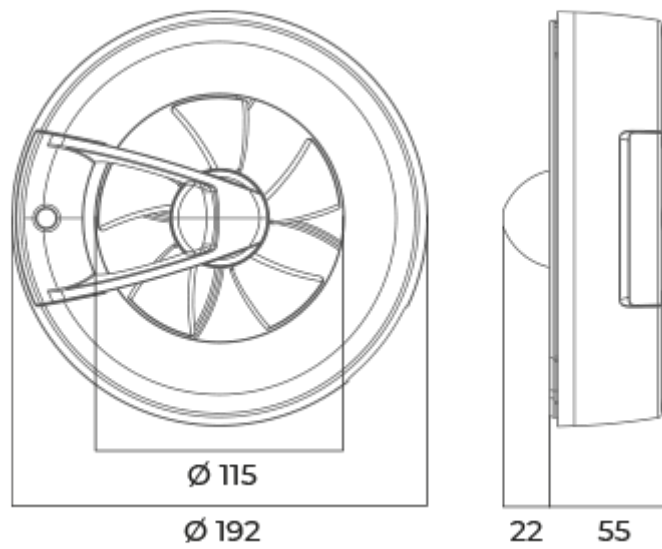

	Одиниця виміру	Арк Смарт чорний					
Розмір повітропроводу, який приєднується	мм	125/100					
Швидкість	-	6					
Мінімальна напруга живлення	В	100					
Максимальна напруга живлення	В	240					
Частота мережі живлення	Гц	50/60					
Номінальна потужність	Вт	0.4	0.6	0.8	1.6	2.7	2.9
Максимальний струм	А	0.018	0.019	0.021	0.029	0.038	0.04
Максимальна витрата повітря	м ³ /год	20	40	60	90	115	140
Рівень звукового тиску LpA на відстані 3 м	дБ(А)	9	13	18	22	27	28
Клас захисту	-	IP44					

Розміри

Аксессуары

Плоскі

Найменування	Фото	Опис
1805		Для стінового монтажу
1810		Для стінового монтажу
2805		Для стінового монтажу
2810		Для стінового монтажу

Пластикові решітки

Найменування	Фото	Опис
МВ 100		Припливно-витяжні решітки пластикові
МВ 120		Припливно-витяжні решітки пластикові