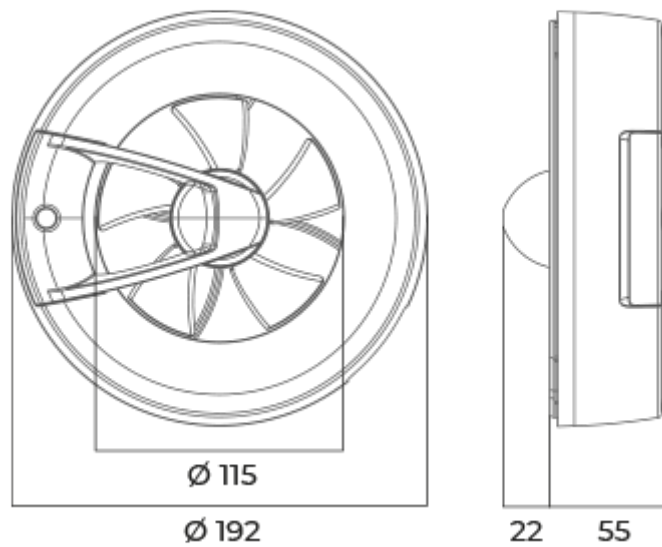

	Одиниця виміру	Арк Смарт чорний					
Розмір повітропроводу, який приєднується	мм	100/125					
Швидкість	-	6					
Мінімальна напруга живлення	В	100					
Максимальна напруга живлення	В	240					
Частота мережі живлення	Гц	50/60					
Номінальна потужність	Вт	0.4	0.6	0.8	1.6	2.7	2.9
Максимальний струм	А	0.018	0.019	0.021	0.029	0.038	0.04
Максимальна витрата повітря	м <sup>3</sup> /год	20	40	60	90	115	140
Рівень звукового тиску LpA на відстані 3 м	дБ(А)	9	13	18	22	27	28
Клас захисту	-	IP44					

Розміри