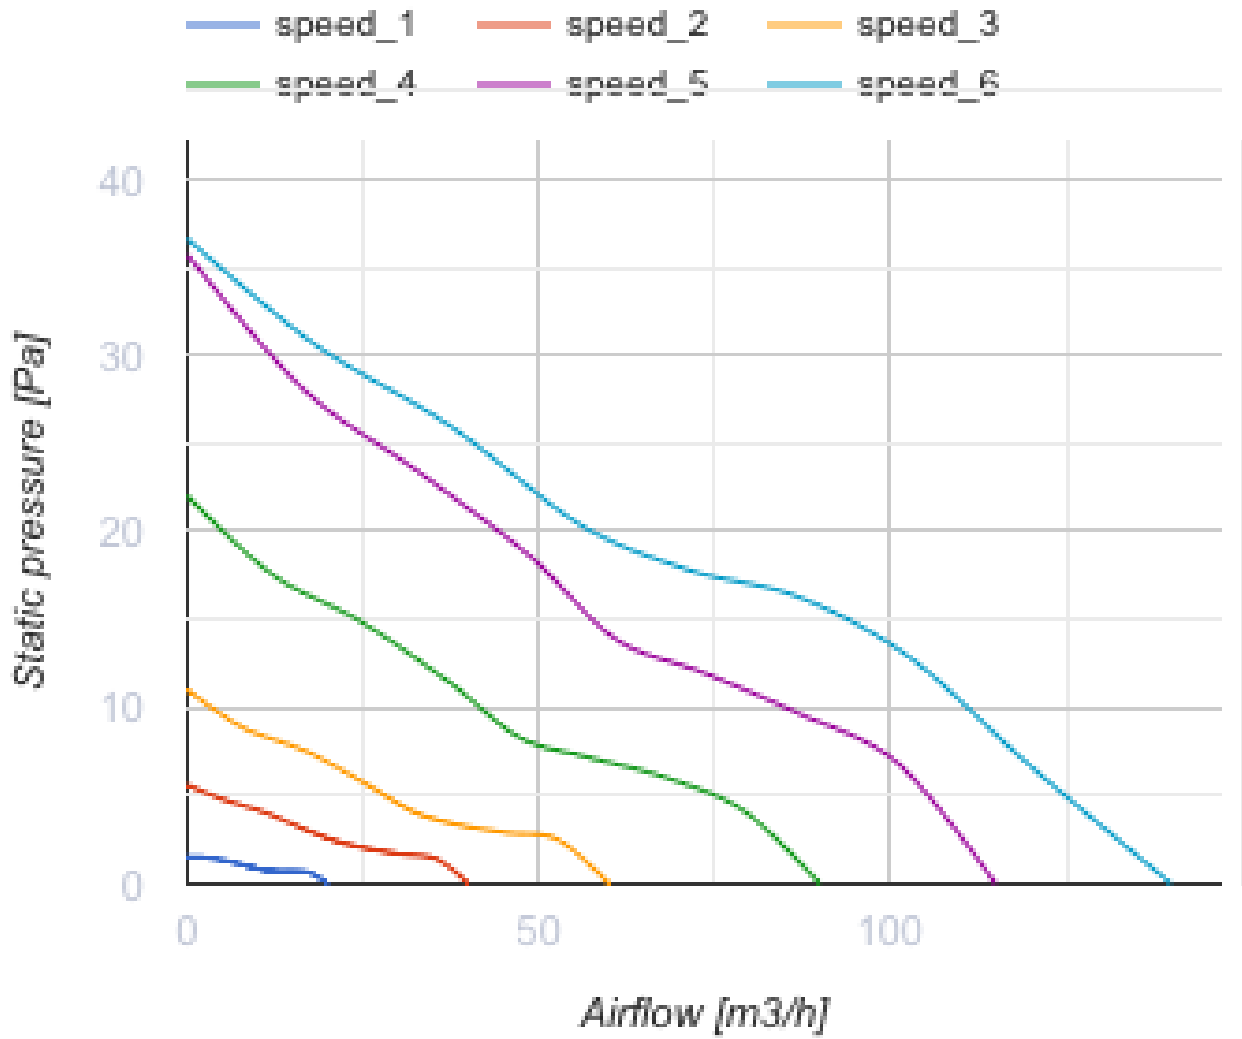

# Арк Сمارт чорний

Розумний вентилятор з низьким рівнем шуму для витяжної вентиляції

- Максимальна витрата повітря: 140
- Рівень звукового тиску LpA на відстані 3 м: 28
- Освітлення
- Тип двигуна: DC
- Управління: Смартфон
- Тип крильчатки: Осьовий
- Датчик руху
- Датчик вологості: Вбудований
- Датчик VOC
- Таймер: Таймер вимкнення, Таймер увімкнення

	Одиниця виміру	Арк Смарт чорний					
Розмір повітропроводу, який приєднується	мм	100/125					
Швидкість	-	6					
Мінімальна напруга живлення	В	100					
Максимальна напруга живлення	В	240					
Частота мережі живлення	Гц	50/60					
Номінальна потужність	Вт	0.4	0.6	0.8	1.6	2.7	2.9
Максимальний струм	А	0.018	0.019	0.021	0.029	0.038	0.04
Максимальна витрата повітря	м <sup>3</sup> /год	20	40	60	90	115	140
Рівень звукового тиску LpA на відстані 3 м	дБ(А)	9	13	18	22	27	28
Клас захисту	-	IP44					

Розміри