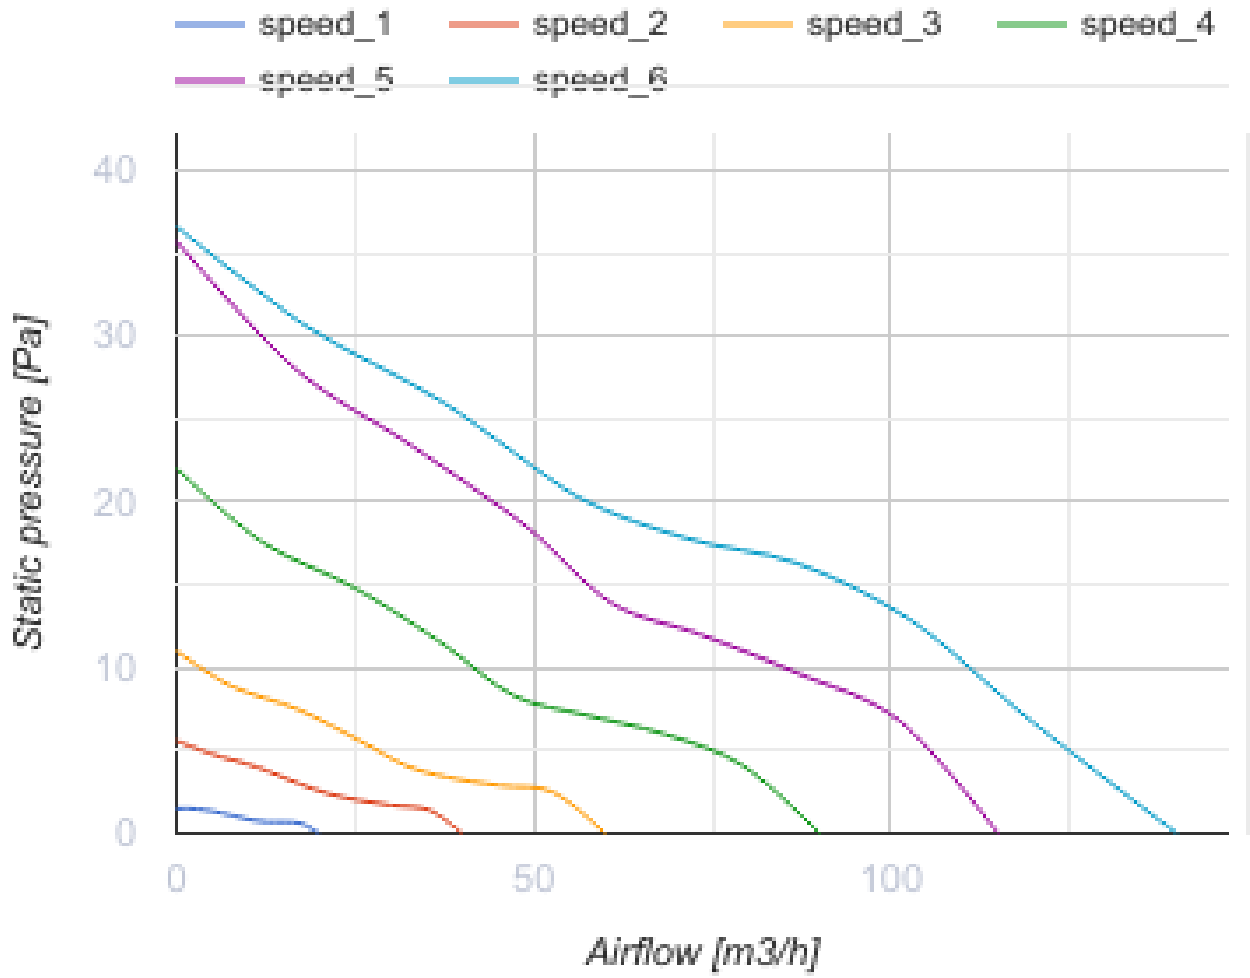

Арк Смарт чорний

Розумний вентилятор з низьким рівнем шуму для витяжної вентиляції

- Максимальна витрата повітря: 140
- Рівень звукового тиску LpA на відстані 3 м: 28
- Освітлення
- Тип двигуна: DC
- Управління: Смартфон
- Тип крильчатки: Осьовий
- Датчик руху
- Датчик вологості: Вбудований
- Датчик VOC
- Датчик температури: Вбудований
- Таймер: Таймер вимкнення, Таймер увімкнення

	Одиниця виміру	Арк Смарт чорний					
Розмір повітропроводу, який приєднується	мм	125/100					
Швидкість	-	6					
Мінімальна напруга живлення	В	100					
Максимальна напруга живлення	В	240					
Частота мережі живлення	Гц	50/60					
Номінальна потужність	Вт	0.4	0.6	0.8	1.6	2.7	2.9
Максимальний струм	А	0.018	0.019	0.021	0.029	0.038	0.04
Максимальна витрата повітря	м ³ /год	20	40	60	90	115	140
Рівень звукового тиску LpA на відстані 3 м	дБ(А)	9	13	18	22	27	28
Клас захисту	-	IP44					