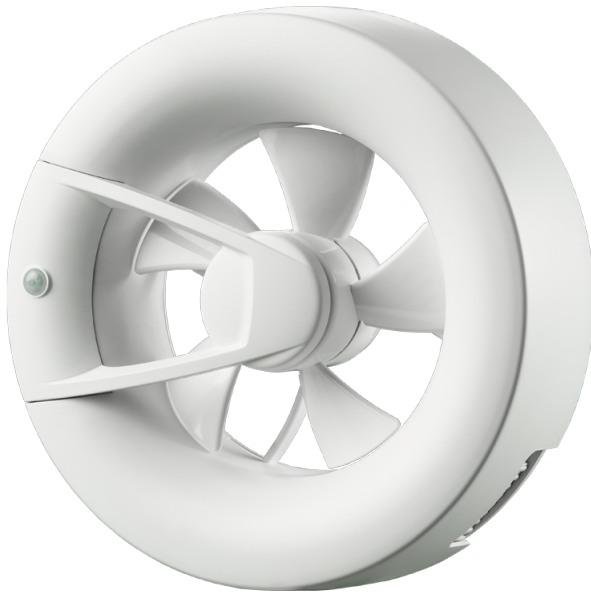

Арк Смарт білий

Інтелектуальні осьові вентилятори для витяжної вентиляції з вбудованими модулями Wi-Fi

- Максимальна витрата повітря: 140
- Рівень звукового тиску LpA на відстані 3 м: 28
- Освітлення
- Тип двигуна: DC
- Управління: Смартфон
- Тип крильчатки: Осьовий
- Датчик руху
- Датчик вологості: Вбудований
- Датчик VOC
- Датчик температури: Вбудований
- Таймер: Таймер вимкнення, Таймер увімкнення

	Одиниця виміру	Арк Смарт білий						
Розмір повітропроводу, який приєднується	мм	125/100						
Швидкість	-	6						
Мінімальна напруга живлення	В	100						
Максимальна напруга живлення	В	240						
Частота мережі живлення	Гц	50/60						
Номінальна потужність	Вт	0.4	0.6	0.8	1.6	2.7	2.9	
Максимальний струм	А	0.018	0.019	0.021	0.029	0.038	0.04	
Максимальна витрата повітря	м ³ /год	20	40	60	90	115	140	
Рівень звукового тиску LpA на відстані 3 м	дБ(А)	9	13	18	22	27	28	
Клас захисту	-	IP44						

Розміри

Акcesуари

Плоскі

Найменування	Фото	Опис
1805		Для стінового монтажу
1810		Для стінового монтажу
2805		Для стінового монтажу
2810		Для стінового монтажу

Пластикові решітки

Найменування	Фото	Опис
МВ 100		Припливно-втяжні решітки пластикові
МВ 120		Припливно-втяжні решітки пластикові