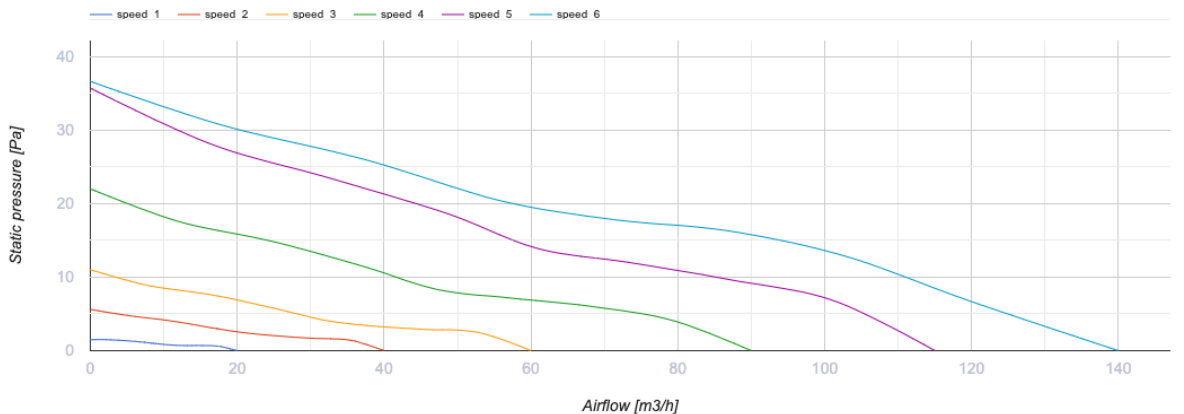

Арк Смарт білий

Інтелектуальні осьові вентилятори для витяжної вентиляції з вбудованими модулями Wi-Fi

- Максимальна витрата повітря: 140
- Рівень звукового тиску LpA на відстані 3 м: 28
- Освітлення
- Тип двигуна: DC
- Управління: Смартфон
- Тип крильчатки: Осьовий
- Датчик руху
- Датчик вологості: Вбудований
- Датчик VOC
- Датчик температури: Вбудований
- Таймер: Таймер вимкнення, Таймер увімкнення

	Одиниця виміру	Арк Смарт білий						
Розмір повітропроводу, який приєднується	мм	125/100						
Швидкість	-	6						
Мінімальна напруга живлення	В	100						
Максимальна напруга живлення	В	240						
Частота мережі живлення	Гц	50/60						
Номінальна потужність	Вт	0.4	0.6	0.8	1.6	2.7	2.9	
Максимальний струм	А	0.018	0.019	0.021	0.029	0.038	0.04	
Максимальна витрата повітря	м ³ /год	20	40	60	90	115	140	
Рівень звукового тиску LpA на відстані 3 м	дБ(А)	9	13	18	22	27	28	
Клас захисту	-	IP44						