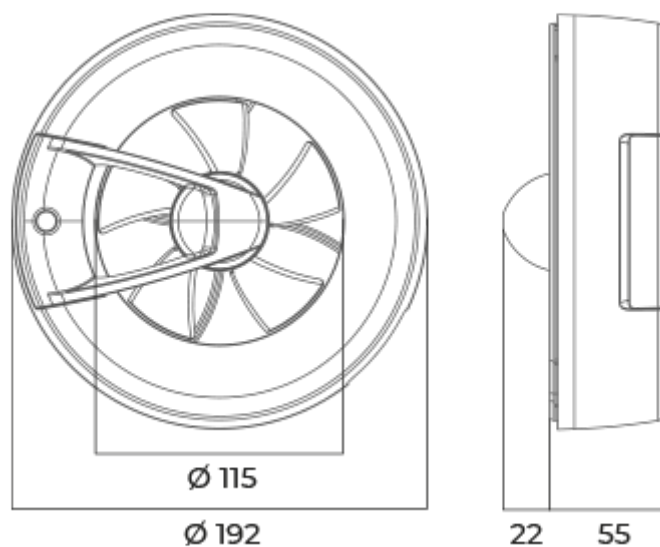

Арк Смарт білий

Інтелектуальні осьові вентилятори для витяжної вентиляції з вбудованими модулями Wi-Fi

- Максимальна витрата повітря: 140
- Рівень звукового тиску LpA на відстані 3 м: 28
- Освітлення
- Тип двигуна: DC
- Управління: Смартфон
- Тип крильчатки: Осьовий
- Датчик руху
- Датчик вологості: Вбудований
- Датчик VOC
- Датчик температури: Вбудований
- Таймер: Таймер вимкнення, Таймер увімкнення

	Одиниця виміру	Арк Смарт білий						
Розмір повітропроводу, який приєднується	мм	125/100						
Швидкість	-	6						
Мінімальна напруга живлення	В	100						
Максимальна напруга живлення	В	240						
Частота мережі живлення	Гц	50/60						
Номінальна потужність	Вт	0.4	0.6	0.8	1.6	2.7	2.9	
Максимальний струм	А	0.018	0.019	0.021	0.029	0.038	0.04	
Максимальна витрата повітря	м ³ /год	20	40	60	90	115	140	
Рівень звукового тиску LpA на відстані 3 м	дБ(А)	9	13	18	22	27	28	
Клас захисту	-	IP44						

Розміри

Акcesуари

Плоскі

Найменування	Фото	Опис
1805		Для стінового монтажу
1810		Для стінового монтажу
2805		Для стінового монтажу
2810		Для стінового монтажу

Пластикові решітки

Найменування	Фото	Опис
МВ 100		Припливно-втяжні решітки пластикові
МВ 120		Припливно-втяжні решітки пластикові