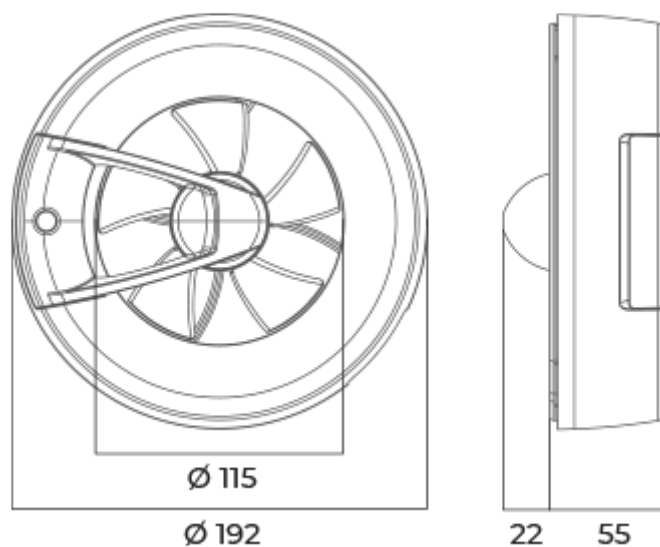

	Одиниця виміру	Арк білий					
Розмір повітропроводу, який приєднується	мм	125/100					
Швидкість	-	6					
Мінімальна напруга живлення	В	100					
Максимальна напруга живлення	В	240					
Частота мережі живлення	Гц	50/60					
Номінальна потужність	Вт	0.4	0.6	0.8	1.6	2.7	2.9
Максимальний струм	А	0.018	0.019	0.021	0.029	0.038	0.04
Максимальна витрата повітря	м <sup>3</sup> /год	20	40	60	90	115	140
Рівень звукового тиску LpA на відстані 3 м	дБ(А)	9	13	18	22	27	28
Клас захисту	-	IP44					

## Розміри