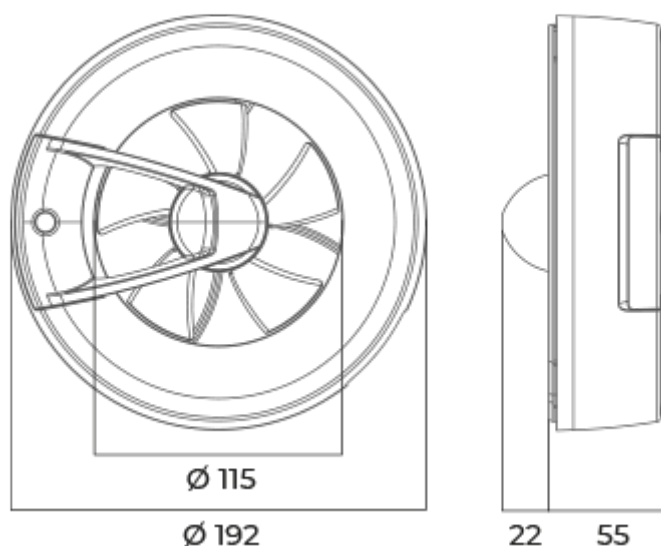

Аксессуары

Інші аксесуари

Найменування	Фото	Опис
1805		Для стінового монтажу
1810		Для стінового монтажу
2805		Для стінового монтажу
2810		Для стінового монтажу

Інші аксесуари

Найменування	Фото	Опис
MB 100		Припливно-витяжні решітки пластикові
MB 120		Припливно-витяжні решітки пластикові