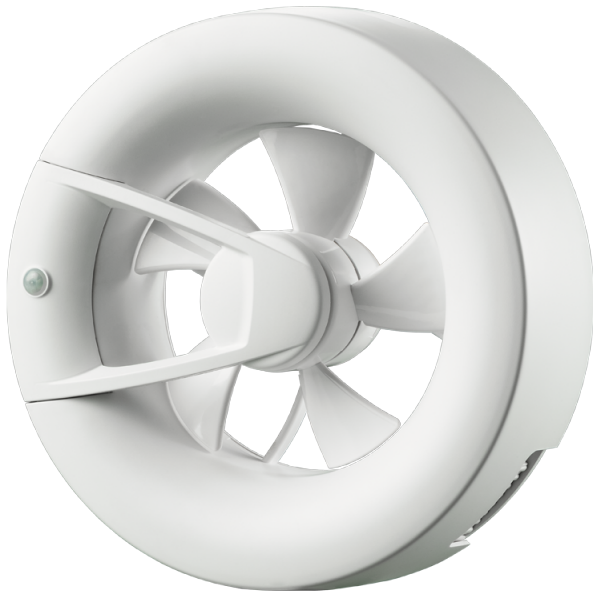

# Арк білий

Розумний вентилятор з низьким рівнем шуму для витяжної вентиляції

- Максимальна витрата повітря: 140
- Рівень звукового тиску LpA на відстані 3 м: 28
- Освітлення
- Тип двигуна: DC
- Управління: Вбудована панель керування
- Тип крильчатки: Осьовий
- Датчик руху
- Датчик вологості: Вбудований
- Датчик температури: Вбудований
- Таймер: Таймер вимкнення, Таймер увімкнення

	Одиниця виміру	Арк білий					
Розмір повітропроводу, який приєднується	мм	125/100					
Швидкість	-	6					
Мінімальна напруга живлення	В	100					
Максимальна напруга живлення	В	240					
Частота мережі живлення	Гц	50/60					
Номінальна потужність	Вт	0.4	0.6	0.8	1.6	2.7	2.9
Максимальний струм	А	0.018	0.019	0.021	0.029	0.038	0.04
Максимальна витрата повітря	м <sup>3</sup> /год	20	40	60	90	115	140
Рівень звукового тиску LpA на відстані 3 м	дБ(А)	9	13	18	22	27	28
Клас захисту	-	IP44					

## Розміри