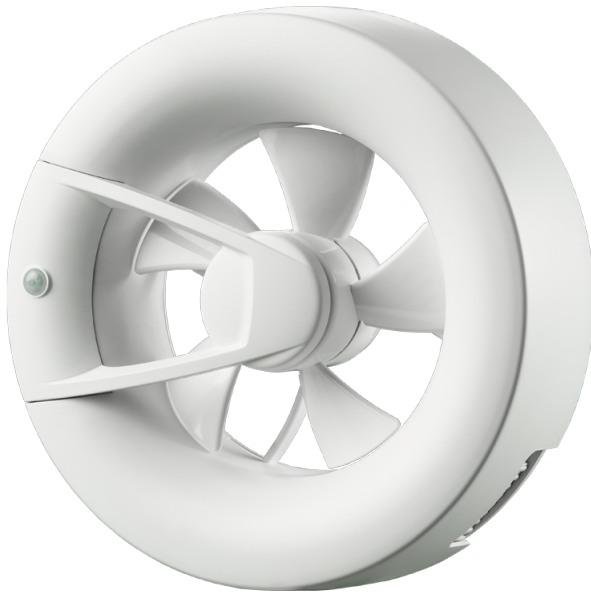

Арк білий

Розумний вентилятор з низьким рівнем шуму для витяжної вентиляції

- Максимальна витрата повітря: 140
- Рівень звукового тиску LpA на відстані 3 м: 28
- Освітлення
- Тип двигуна: DC
- Управління: Вбудована панель керування
- Тип крильчатки: Осьовий
- Датчик руху
- Датчик вологості: Вбудований
- Датчик температури: Вбудований
- Таймер: Таймер вимкнення, Таймер увімкнення

	Одиниця виміру	Арк білий					
Розмір повітропроводу, який приєднується	мм	100/125					
Швидкість	-	6					
Мінімальна напруга живлення	В	100					
Максимальна напруга живлення	В	240					
Частота мережі живлення	Гц	50/60					
Номінальна потужність	Вт	0.4	0.6	0.8	1.6	2.7	2.9
Максимальний струм	А	0.018	0.019	0.021	0.029	0.038	0.04
Максимальна витрата повітря	м ³ /год	20	40	60	90	115	140
Рівень звукового тиску LpA на відстані 3 м	дБ(А)	9	13	18	22	27	28
Клас захисту	-	IP44					