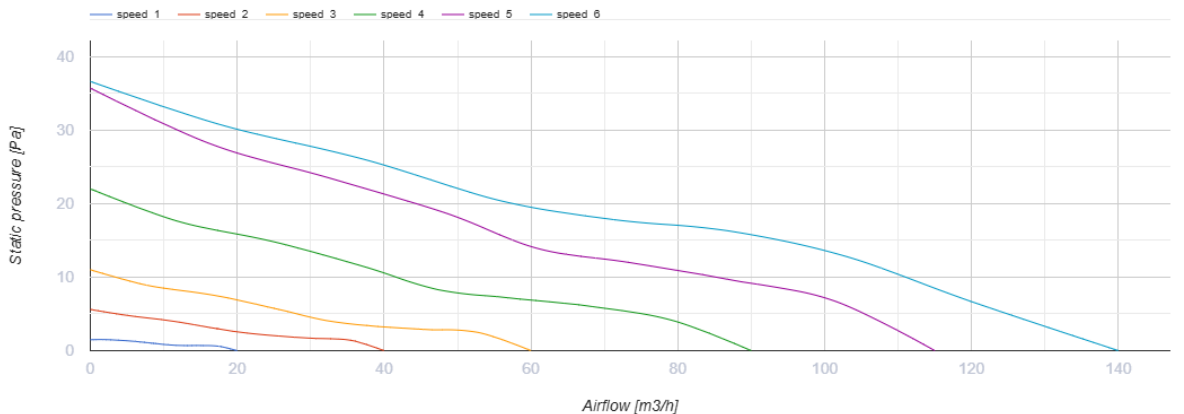

# Арк білий

Розумний вентилятор з низьким рівнем шуму для витяжної вентиляції

- Максимальна витрата повітря: 140
- Рівень звукового тиску LpA на відстані 3 м: 28
- Освітлення
- Тип двигуна: DC
- Управління: Вбудована панель керування
- Тип крильчатки: Осьовий
- Датчик руху
- Датчик вологості: Вбудований
- Датчик температури: Вбудований
- Таймер: Таймер вимкнення, Таймер увімкнення

	Одиниця виміру	Арк білий					
Розмір повітропроводу, який приєднується	мм	125/100					
Швидкість	-	6					
Мінімальна напруга живлення	В	100					
Максимальна напруга живлення	В	240					
Частота мережі живлення	Гц	50/60					
Номінальна потужність	Вт	0.4	0.6	0.8	1.6	2.7	2.9
Максимальний струм	А	0.018	0.019	0.021	0.029	0.038	0.04
Максимальна витрата повітря	м <sup>3</sup> /год	20	40	60	90	115	140
Рівень звукового тиску LpA на відстані 3 м	дБ(А)	9	13	18	22	27	28
Клас захисту	-	IP44					

## Розміри