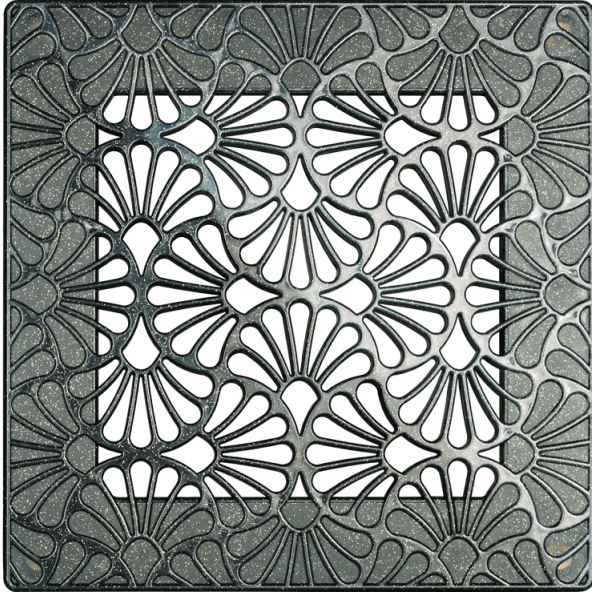

# Art-Deco Flora 200x200 Сіре сяйво

Декоративні дизайнерські вентиляційні решітки

- Матеріал корпусу: АБС Пластик

	Одиниця виміру	Art-Deco Flora 200x200 Сіре сяйво
--	----------------	-----------------------------------

## Розміри