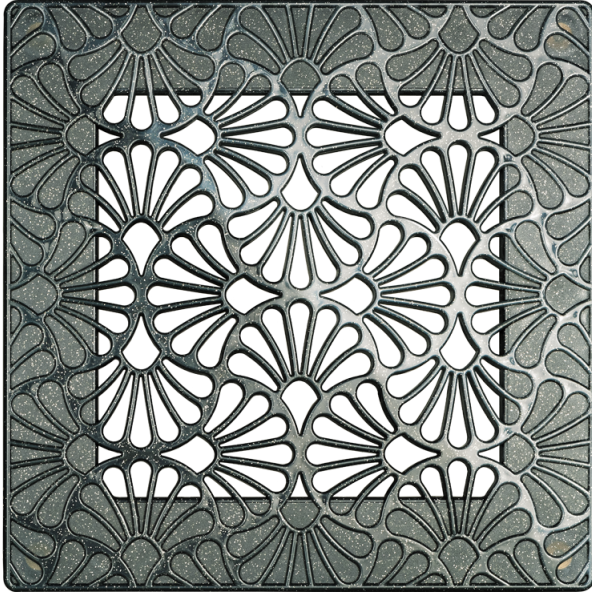

Art-Deco Flora 200x200 Сіре сяйво

Декоративні дизайнерські вентиляційні решітки

- Матеріал корпусу: АБС Пластик

	Одиниця виміру	Art-Deco Flora 200x200 Сіре сяйво
--	----------------	-----------------------------------

Розміри